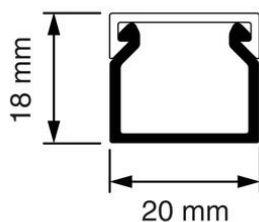

Kabelkokers Z25 + KK

KK 20x18 Kabelkoker wit (RAL 9010)

- Geleverd met deksel.
- Voorzien van sleufen spijkergaten.
- Inwendige afmetingen: 15 x 15 mm

Artikelnr.:	AT9104
EAN:	8712259171531
Kleur	Wit
Verpakkingshoeveelheid	48 lgt. x 2 m
Beschermingsgraad (IP)	-
Materiaal	Kunststof
Hoogte	18 mm
Breedte	20 mm
Lengte	2000 mm
Halogeenvrij	Nee
Bruikbare doorsnede	225 mm ²
Soort bevestiging	Bodemponsing(perforatie)
RAL-nummer	9010
Kwaliteitsklasse	PVC
Oppervlaktebescherming	Geen (onbehandeld)
Transparant	Nee
Antibacteriële behandeling	Nee
Slagvastheid	-
Uitvoering deksel, paneel	Los (in vrac)
Geschikt voor functiebehoud	Ja
Aantal vaste scheidingswanden	
Aantal insteekbare scheidingswanden	
Met kabelbevestigingsklem	Nee
Beschermfolie	Nee
Met gootkoppelstuk	Nee
Leverbaar op rol	Nee
Uitbreekpoorten	Nee
Verzending	48

Attema kabelkokers Z25 en KK zijn er van klein tot groot. Ze zijn geschikt voor het overzichtelijk installeren van kabels, het geleiden van voedingskabels of voor de stroomvoorziening van hoogwaardige computerapparatuur. De kabelkokers hebben een spijkergat en een uitgekiende sleufstansing voor precies en vlot positioneren van de koker(s). Installatie of aanpassing is mogelijk in een handomdraai dankzij de slimme onderdelen om kabels te fixeren. Alle kokers hebben een solide dekselsluiting en zijn leverbaar in diverse kleuren.