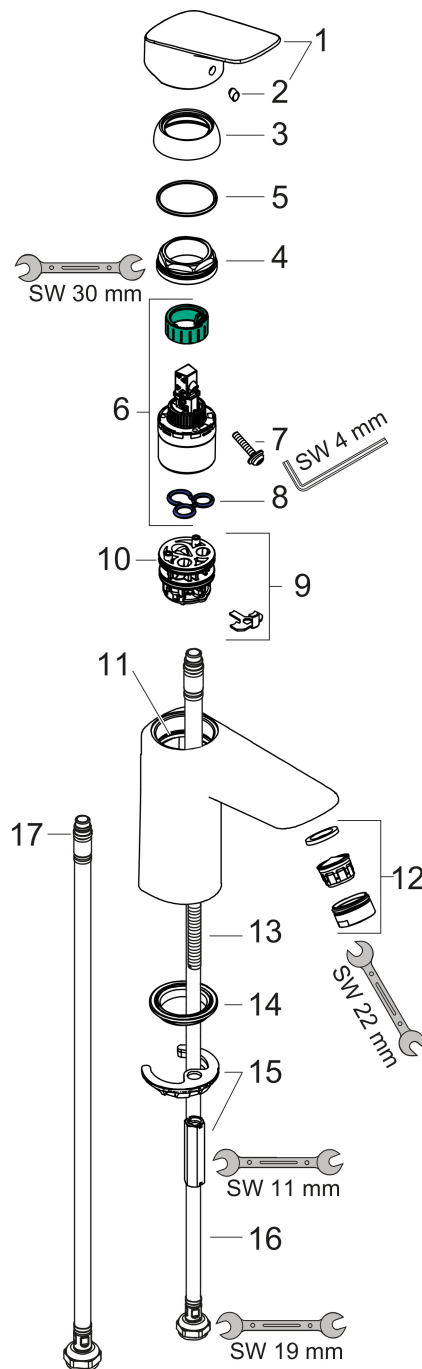

Merk	hansgrohe
Artikelnaam	Logis ééngreeps wastafelmengkraan 100 met afvoerplug
Art.nr.	71107670
Oppervlakte	Mat zwart
Netto prijs	153,47 EUR

Product foto

Kenmerken

- ComfortZone: 100
- voorsprong uitloop 108 mm
- uitloophoogte: 93 mm
- greepvariant: rechte greep
- vaste uitloop
- straalsoort: normale straal
- maximale doorstroomhoeveelheid bij 3 bar: 5 l/min
- keramisch kardoes
- push-open afvoergarnituur G 1¼
- materiaal afvoergarnituur: synthetisch
- EU taxonomie: max 6l/min - draagt substantieel bij aan duurzaamheid

Maat tekeningen

Technologie

Certificaat

Merk hansgrohe
 Artikelnaam **Logis** ééngreeps wastafelmengkraan 100 met afvoerplug
 Art.nr. 71107670
 Oppervlakte Mat zwart
 Netto prijs 153,47 EUR

Stroomschema

Merk	hansgrohe
Artikelnaam	Logis ééngreeps wastafelmengkraan 100 met afvoerplug
Art.nr.	71107670
Oppervlakte	Mat zwart
Netto prijs	153,47 EUR

Explosietekening voor bouwjaar: >06/23

Merk	hansgrohe
Artikelnaam	Logis ééngreeps wastafelmengkraan 100 met afvoerplug
Art.nr.	71107670
Oppervlakte	Mat zwart
Netto prijs	153,47 EUR

Onderdelen voor bouwjaar: >06/23

Pos	Beschrijving	Art.nr.	Prijs
1	greep	92224670	60,90
2	greepstop	96338610	4,50
3	afdekkap	97406670	24,90
4	moer	97209000	12,70
5	O-Ring 32x2	98193000	3,00
6	kardoes compl.	92730000	52,00
7	borgschroef	95140000	4,80
8	dichting	95008000	7,70
9	kardoesadapter	98750000	10,40
10	O-Ring 30x2	98186000	3,00
11	O-ring 35x2	92604000	4,80
12	perlator M24x1 (5 l/min)	92372670	24,90
13	schroef M8 x 68	97736000	4,80
14	dichting	97608000	4,80
15	schachtbevestigingsset compl.	96016000	25,70
16	aansluitslang 450 mm M8x0,75 G3/8	97206000	25,70
17	O-ring 6,6x1,6	93019000	3,00
a	Afvoerplug Push-Open	50105000	25,79