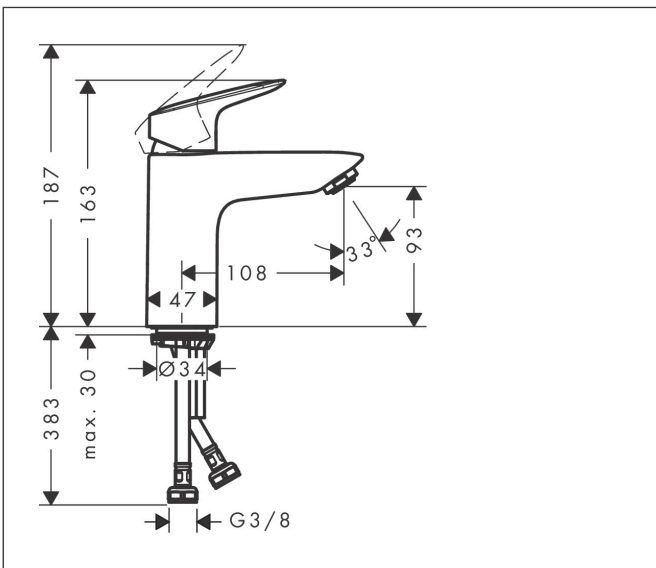

Merk	hansgrohe
Artikelnaam	Logis ééngreeps wastafelmengkraan 100 met afvoerplug
Art.nr.	71107670
Oppervlakte	Mat zwart
Netto prijs	153,47 EUR

Product foto

Kenmerken

- ComfortZone: 100
- voorsprong uitloop 108 mm
- uitloophoogte: 93 mm
- greepvariant: rechte greep
- vaste uitloop
- straalsoort: normale straal
- maximale doorstroomhoeveelheid bij 3 bar: 5 l/min
- keramisch kardoes
- push-open afvoergarnituur G 1¼
- materiaal afvoergarnituur: synthetisch
- EU taxonomie: max 6l/min - draagt substantieel bij aan duurzaamheid

Maat tekeningen

Technologie

Certificaat

Merk hansgrohe
 Artikelnaam **Logis** ééngreeps wastafelmengkraan 100 met afvoerplug
 Art.nr. 71107670
 Oppervlakte Mat zwart
 Netto prijs 153,47 EUR

Stroomschema

Merk	hansgrohe
Artikelnaam	Logis ééngreeps wastafelmengkraan 100 met afvoerplug
Art.nr.	71107670
Oppervlakte	Mat zwart
Netto prijs	153,47 EUR

Explosietekening voor bouwjaar: >06/23

Merk	hansgrohe
Artikelnaam	Logis ééngreeps wastafelmengkraan 100 met afvoerplug
Art.nr.	71107670
Oppervlakte	Mat zwart
Netto prijs	153,47 EUR

Onderdelen voor bouwjaar: >06/23

Pos	Beschrijving	Art.nr.	Prijs
1	greep	92224670	60,90
2	greepstop	96338610	4,50
3	afdekkap	97406670	24,90
4	moer	97209000	12,70
5	O-Ring 32x2	98193000	3,00
6	kardoes compl.	92730000	52,00
7	borgschroef	95140000	4,80
8	dichting	95008000	7,70
9	kardoesadapter	98750000	10,40
10	O-Ring 30x2	98186000	3,00
11	O-ring 35x2	92604000	4,80
12	perlator M24x1 (5 l/min)	92372670	24,90
13	schroef M8 x 68	97736000	4,80
14	dichting	97608000	4,80
15	schachtbevestigingsset compl.	96016000	25,70
16	aansluitslang 450 mm M8x0,75 G3/8	97206000	25,70
17	O-ring 6,6x1,6	93019000	3,00
a	Afvoerplug Push-Open	50105000	25,79