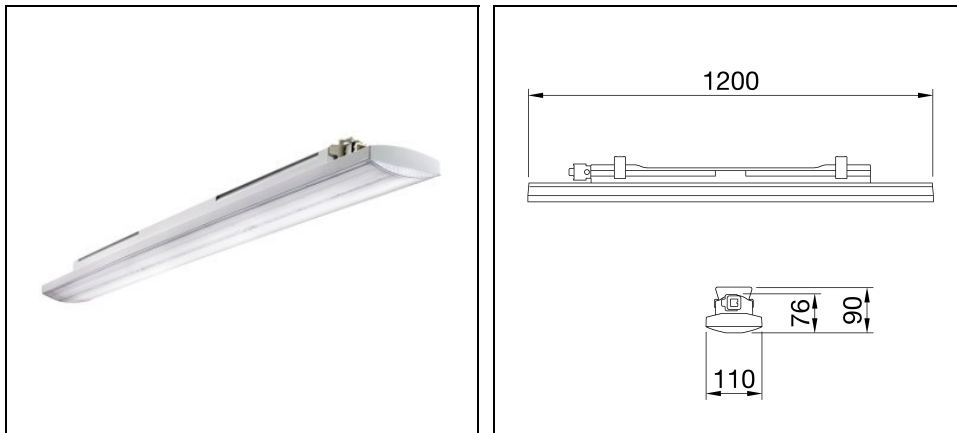

SMART [3] PLUS 1200 TRANSPARENT

Bestelnr. GWS3222AT830

Omschrijving

Waterdicht armatuur IP66/69 voor industriële toepassingen. Ideaal voor productieruimtes, magazijnen en logistieke gebieden

- Kan high flux en low bay TL-armaturen tot 10.000 lm vervangen
- IK08 behuizing in RAL7035 zelfdovend polycarbonaat
- Beschikbaar in 3 afmetingen: 800, 1200 en 1600 mm
- Beschikbaar in 3000K, 4000K, 5700K en met CRI ≥80 en ≥90
- Verkrijgbaar in vermogens van 25 W tot 63 W en lumenoutput van 4000 lm tot 10000 lm
- Mid Power waterdicht armatuur
- Beschikbaar met geïntegreerde On/Off of Dali driver
- De versie met doorvoerbedrading is voorzien van mechanische en elektrische koppelingen als accessoires (apart te bestellen), en kan tot 25 armaturen per lijn bevatten
- Verkrijgbaar in 2 verschillende optische oplossingen met transparant of opalen afscherming in zelfdovend UV-gestabiliseerd polycarbonaat; de transparante versie kan uitgevoerd worden met TIR lenzen van PMMA met medium of elliptische bundel
- Het armatuur is geschikt voor plafond- en wandmontage. Als accessoire is er een GW beugel beschikbaar die 30° of 45° verticaal kantelbaar is
- Een geïntegreerde DALI noodunit is verkrijgbaar als kit versie
- Beschikbaar met externe noodunit met 3 uur autonomie, geschikt voor versies met doorvoerbedrading (separaat te bestellen)
- L90B10 (Tq 25°C) = 50.000 h; L80B10 (Tq 25°C) = 100.000 h; L80B10 (Tq 50°C) = 94.000 h