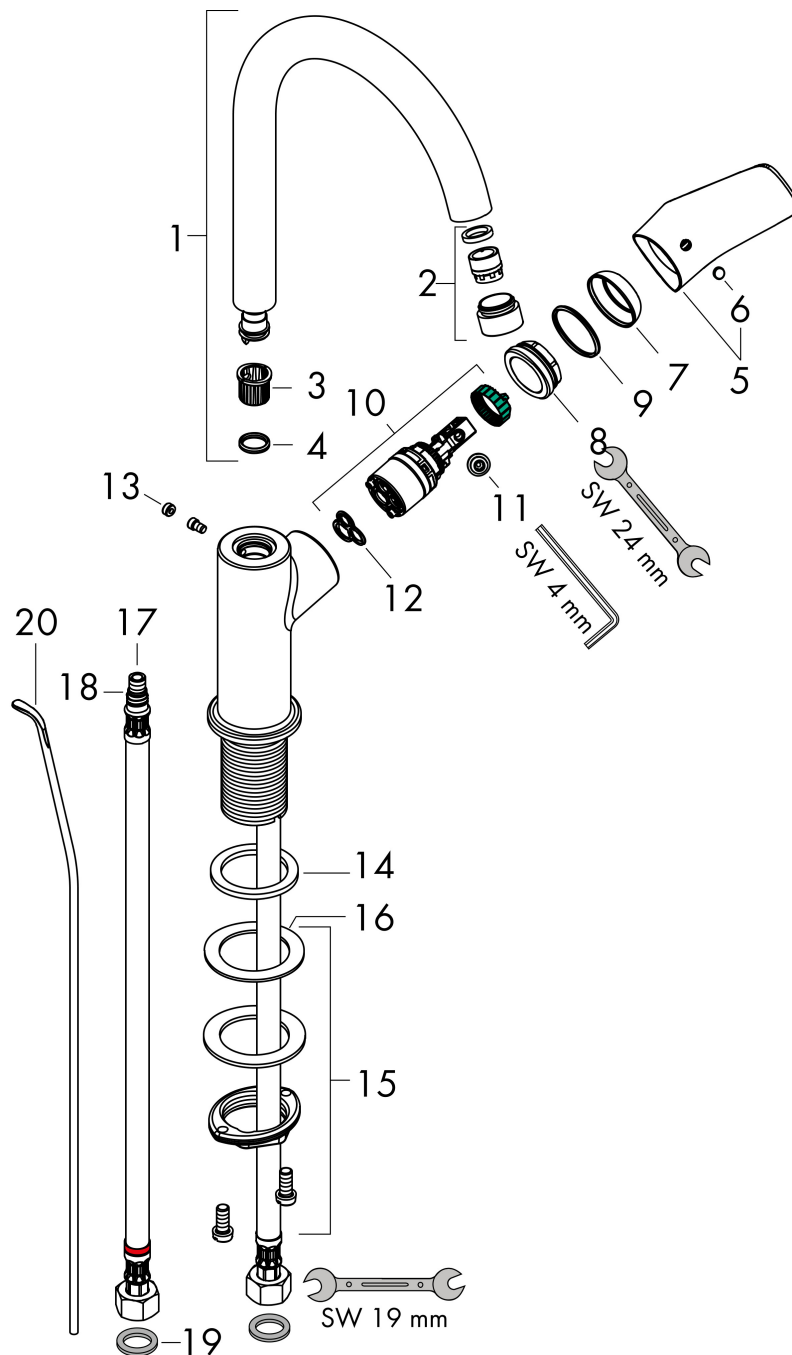

## Certificaat

Merk	hansgrohe
Artikelnaam	<b>Logis</b> ééngreeps wastafelmengkraan 210 draaibare uitloop met PopUp trekwaste
Art.nr.	71130670
Oppervlakte	Mat zwart
Netto prijs	246,89 EUR

## Stroomschema

Merk	hansgrohe
Artikelnaam	<b>Logis</b> ééngreeps wastafelmengkraan 210 draaibare uitloop met PopUp trekwaste
Art.nr.	71130670
Oppervlakte	Mat zwart
Netto prijs	246,89 EUR

## Explosietekening voor bouwjaar: >06/23

Merk	hansgrohe
Artikelnaam	<b>Logis</b> ééngreeps wastafelmengkraan 210 draaibare uitloop met PopUp trekwaste
Art.nr.	71130670
Oppervlakte	Mat zwart
Netto prijs	246,89 EUR

## Onderdelen voor bouwjaar: >06/23

Pos	Beschrijving	Art.nr.	Prijs
1	uitloop compl.	95494670	117,60
2	perlator M18x1 (5 l/min)	95387670	49,10
3	stelring	92849000	7,70
4	O-ring 11x2	98127000	3,00
5	greep	92245670	38,60
6	greepstop	96338610	4,50
7	afdekkap	95493670	24,90
8	moer	95178000	32,70
9	O-ring 24x2	98388000	3,00
10	kardoes compl.	97685000	52,00
11	borgschroef	95140000	4,80
12	dichting	98865000	25,70
13	greepstop	95181000	3,00
14	vlakdichting	98749000	4,80
15	schachtbevestigingsset compl. (Ø 32)	13961000	20,40
16	stelring	97548000	3,00
17	aansluitslang 450 mm M8x0,75 G3/8	97206000	25,70
18	O-ring 7x1,5	98422000	3,00
19	trekstang	96657670	15,60
20	dichtingsset	95581000	4,80
a	afvoergarnituur	92168670	49,10
b	schachtverlenging	13898000	64,30