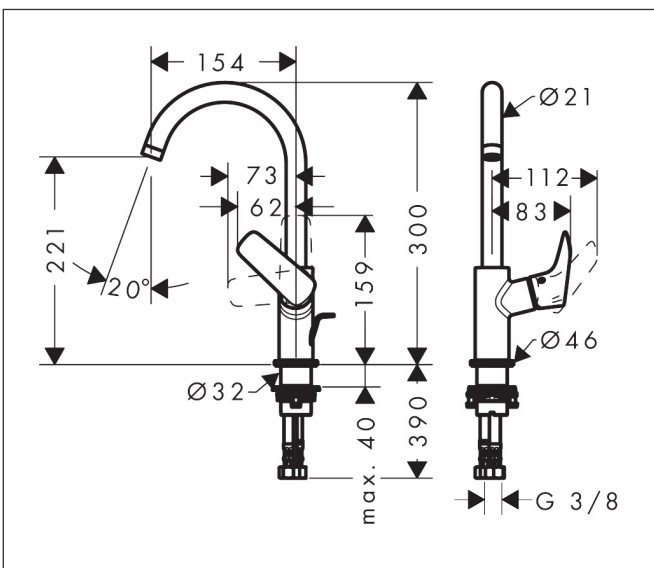

Merk	hansgrohe
Artikelnaam	<b>Logis</b> ééngreeps wastafelmengkraan 210 draaibare uitloop met PopUp trekwaste
Art.nr.	71130670
Oppervlakte	Mat zwart
Netto prijs	246,89 EUR

## Kenmerken

- ComfortZone: grote bewegingsvrijheid bij het handenwassen dankzij ComfortZone 210
- voorsprong uitloop 154 mm
- uitloophoogte: 221 mm
- greepvariant: rechte greep
- met draaibare uitloop
- draaibereik met draaibare uitloop van 120° voor meer bewegingsvrijheid
- straalsoort: normale straal
- maximale doorstroomhoeveelheid bij 3 bar: 5 l/min
- keramisch kardoos
- pop-up afvoergarnituur G 1¼
- materiaal afvoergarnituur: synthetisch
- de greep bevindt zich onderaan aan de zijkant van de kraan (niet geschikt voor waskommen)
- EU taxonomie: max 6l/min - draagt substantieel bij aan duurzaamheid

## Maat tekeningen