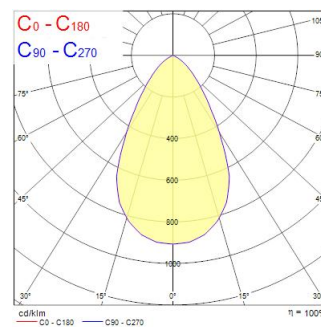

Technische gegevens

Afmetingen (mm)

Fotometrie

0,5	0,56	E(0°)	540
		E(C0°)	270
1,0	1,17	E(0°)	210
		E(C0°)	105
1,5	1,75	E(0°)	154
		E(C0°)	77
2,0	2,34	E(0°)	105
		E(C0°)	52,5
2,5	2,92	E(0°)	77
		E(C0°)	38,5
3,0	3,51	E(0°)	54
		E(C0°)	27

Distance [m] Cone diameter [m] Illuminance [lx]

— C0 - C180 (Half beam angle: 60.6°)

Insaver Slim UGR19 220 2300lm 830 Surface

Artikelnummer 0030318

SYLVANIA

Algemene gegevens

Productnaam	Insaver Slim UGR19 220 2300lm 830 Surface
Technologie	LED
Lampvoet	N/A
Behuizing	Aluminium
Montage	Plafondopbouw
Algemene toepassing	Horeca, Kantoor, Winkel
Omgevingstemperatuur (°C)	-10°C...+40°C
Werkings temperatuur (°)	40
ETIM klasse	EC001744
E-nummer FI	4278057
Garantie	5 jaar

Optische gegevens

Lumenstroom armatuur (lm)	2300
Efficiëntie armatuur lm/W	115
Kleurtemperatuur (K)	3000
Lichtkleur	Warmwit
CRI (Ra)	80
Initiële kleurvariatie (SDCM)	SDCM3
Bundel breedte (°)	60
Asymmetrische bundelhoek (°)	NA
Type licht distributie	Symmetrisch
Luminantiecontrole	< 19
Fotobiologische risicogroep	RG1