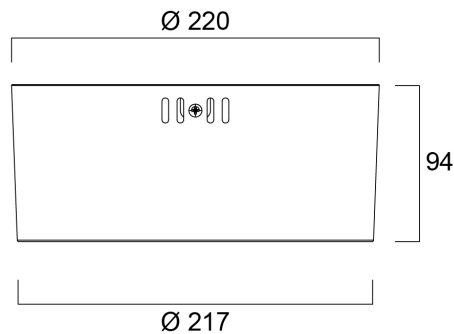

Insaver Slim UGR19 220 2300lm 830 Surface

Artikelnummer 0030318

SYLVANIA

PRO

Insaver Slim is a surface mounted LED downlight ,Die-cast aluminium body, loop in loop out connector for quick installation, Non dimmable LED driver, 20W; 2300lm; 115lm/W; 3000K; UGR <19 with height of 95 mm. Meets TP(a) requirements.

Technische gegevens

Afmetingen (mm)

Fotometrie

0,5	0,56	E(0°)	540
		E(C0°)	270
1,0	1,17	E(0°)	210
		E(C0°)	105
1,5	1,75	E(0°)	154
		E(C0°)	77
2,0	2,34	E(0°)	105
		E(C0°)	52,5
2,5	2,92	E(0°)	77
		E(C0°)	38,5
3,0	3,51	E(0°)	54
		E(C0°)	27

Distance [m] Cone diameter [m] Illuminance [lx]

— C0 - C180 (Half beam angle: 60.6°)

Insaver Slim UGR19 220 2300lm 830 Surface

Artikelnummer 0030318

SYLVANIA

Algemene gegevens

Productnaam	Insaver Slim UGR19 220 2300lm 830 Surface
Technologie	LED
Lampvoet	N/A
Behuizing	Aluminium
Montage	Plafondopbouw
Algemene toepassing	Horeca, Kantoor, Winkel
Omgevingstemperatuur (°C)	-10°C...+40°C
Werkings temperatuur (°)	40
ETIM klasse	EC001744
E-nummer FI	4278057
Garantie	5 jaar

Fysieke gegevens

Kleur behuizing	RAL 9003 - Signal white
IP waarde	IP20
IK waarde	IK07
Afwerking diffusor	Overige
Materiaal diffusor	Geen
Afwerking reflector	Not Applicable
Hoogte (mm)	94
Nominale diameter product (mm)	220
Gewicht (kg)	1.65