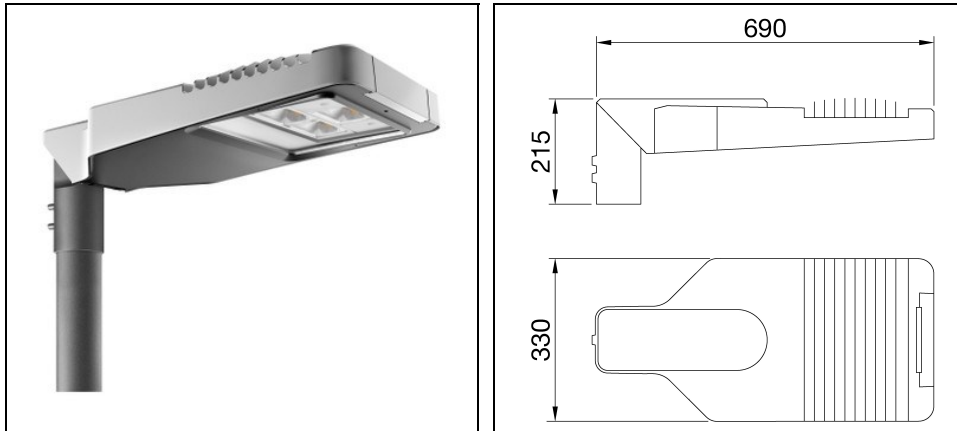

ROAD [5] MEDIUM 3X3 LED WIDE

Bestelnr. GWR527330K

Omschrijving

Straatverlichtingsarmatuur met afscherming, frame en mastbevestiging in EN AB46100 gegoten aluminium met laag kopergehalte:

- Polyester poedercoating
- High-power LED
- Metalen printplaat
- Overspanningsbeveiliging tot 10kV
- Veiligheidsschakelaar
- PA6.6 + FV bedradingsplaat
- Kabelinvoer via PG13,5
- Optisch systeem van hoogreflecterend aluminium
- Afscherming van vlak veiligheidsglas (dikte 4 mm)
- Opening- en sluitsysteem met geïntegreerde handgreep aan de voorzijde
- Geschikt voor omgevingstemperaturen tot 50°C, maar met reductie van de voedingsstroom zoals aangegeven in de handleiding
- Geschikt voor paaltop- en wandinstallatie, verstelbaar in stappen van 5°
- L90B10 (Tq 25°C) > 115.000 h; L90B10 (Tq 50°C) = 115.000 h

Product gegevens

ETIM Groep:	EG000027	ETIM Klasse:	EC000062
-------------	----------	--------------	----------

Algemene informatie

Lamphouder:	LED	Lichtbron:	LED
Reële lichtstroom [lm]:	9500	Armatuur wattage [W]:	77 W
Specifieke lichtstroom [lm/W]:	123	CRI:	70
Kleurtemperatuur [K]:	3000	Kleur / Afwerking:	GR-RAL9006 / Grijs RAL9006
IP waarde:	IP66	IK-J-xxIP:	IK08 5J xx5
Beschermingsklasse:	II	Optiek:	WIDE - Wegoptiek
Nettogewicht [kg]:	8.053	Totale lengte [mm]:	690
Totale breedte [mm]:	330	Totale hoogte [mm]:	215