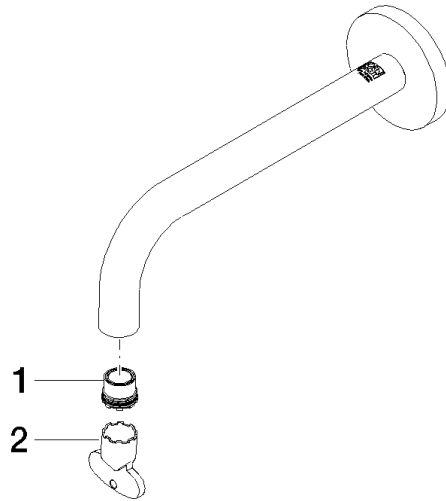

## Auslauf für Waschtisch Wand 190 mm, 4,54 l/min. - Schwarz matt

---

90 28 22 351 01

## Auslauf für Waschtisch Wand 190 mm, 4,54 l/min. - Schwarz matt

---

90 28 22 351 01

Auslauf für Waschtisch Wand 190 mm, 4,54 l/min. - Schwarz matt

---

90 28 22 351 01

**Produktversion bis 10/1/2020**

**Produktversion ab 10/1/2020**