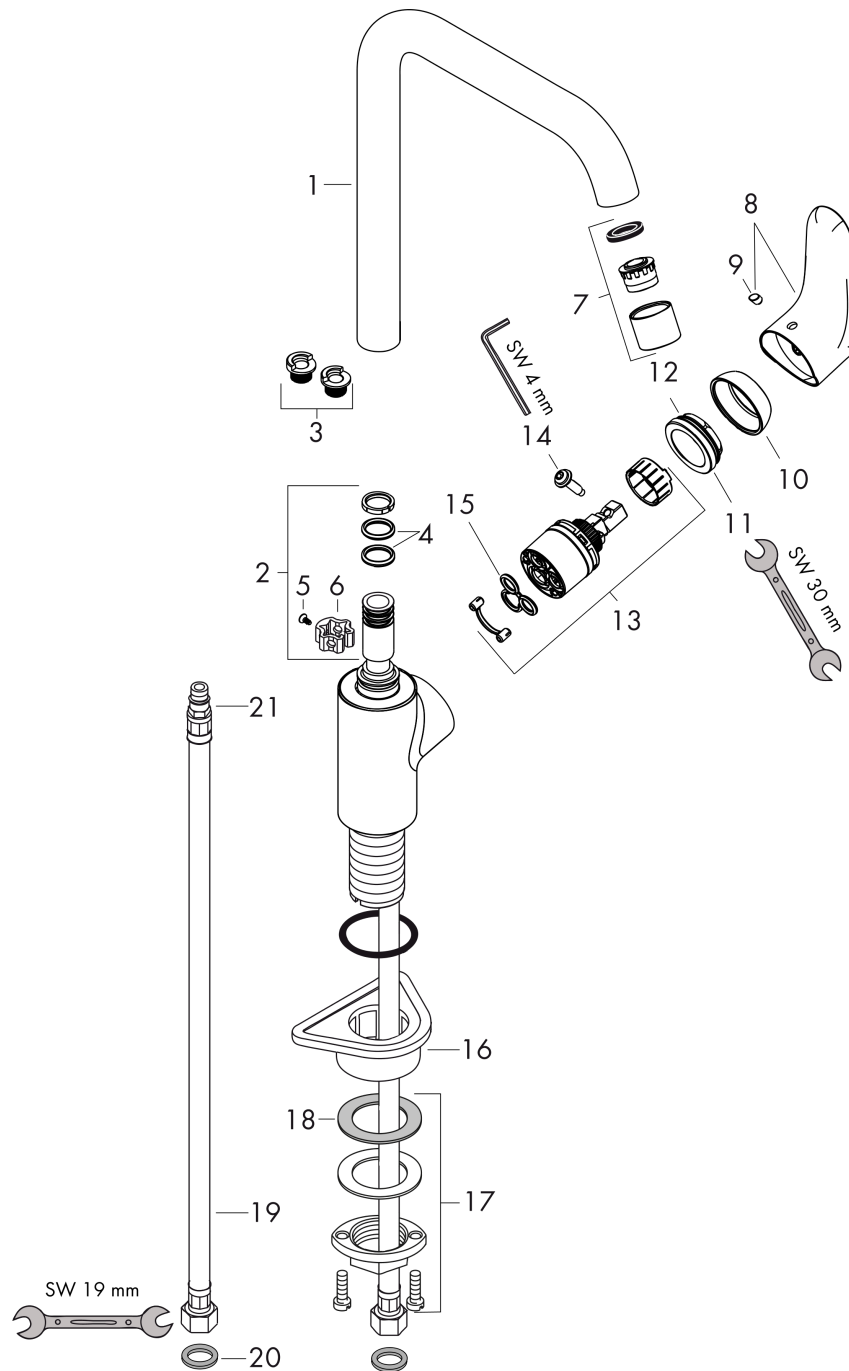

Focus M41

ééngreeps keukenmengkraan 260

Finish: **chrom** Artikelnummer: **31820000**

Beschrijving

- draaibereik 110°, 150° of 360°, instelbaar in 3 standen
- normale straal
- maximale doorstroomhoeveelheid bij 3 bar: 12 l/min
- keramisch kardoes
- eenvoudige montage dankzij de G 3/8 flexibele aansluitslangen
- Kiwa K6161_Mechanical Mixers EN817

Focus M41

ééngreeps keukenmengkraan 260

Finish: **chrom** Artikelnummer: **31820000**

Explosietekening

Bouwjaar: >05/11

Focus M41**ééngreeps keukenmengkraan 260**Finish: **chrom** Artikelnummer: **31820000****Reserveonderdelenlijst**

Bouwjaar: >05/11

Regel	Beschrijving	Artikelnummer	Prijs incl. BTW	VE
1	uitloop compl.	95822000	156,09 €	1
2	dichtingsset	92646000	17,91 €	1
3	aanslagringset (110° / 150°)	98486000	14,04 €	1
4	O-Ring 14x2,5	98189000	2,90 €	1
5	schroef	97662000	8,11 €	1
6	axialring	97558000	2,90 €	1
7	perlator M22x1 (15 l/min)	95824000	17,91 €	1
8	greep	98356000	-	1
9	greepstop	96338000	2,90 €	1
10	afdekkap	95498000	8,11 €	1
11	moer	97209000	14,04 €	1
12	O-Ring 32x2	98193000	2,90 €	1
13	kardoes compl.	92730000	55,90 €	1
14	borgschroef	95140000	4,96 €	1
15	dichting	95008000	8,11 €	1
16	bevestigingsmateriaal	97523000	4,96 €	1
17	schachtbevestigingsset compl. (Ø 34)	95049000	14,04 €	1
18	stelring	97548000	2,90 €	1
19	aansluitslang 900 mm M8x0,75 G3/8	98758000	27,95 €	1
20	dichtingsset	95581000	4,96 €	1
21	O-ring 7x1,5	98422000	2,90 €	1
a	aanslagringset (60° / 80°)	92259000	17,91 €	1