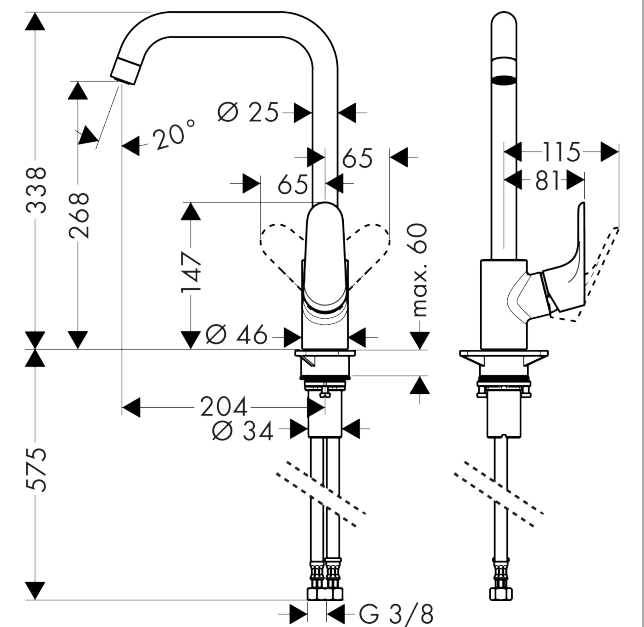

Maattekening