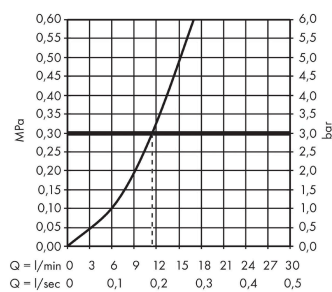

Artikeldetails

Vrijblijvende advies verkoopprijs excl. BTW 208,55 €

Vrijblijvende advies verkoopprijs incl. BTW 252,35 €

Technologie

Designprijzen

Productfoto

Maattekening

Doorstroomdiagram