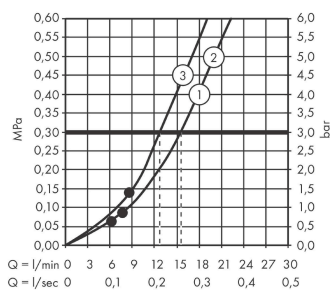

AXOR Citterio
doucheset 90 cm met handdouche 120 3jet
 Finish: **chrom** Artikelnummer: **27991000**

Beschrijving

- bestaat uit: handdouche, douchestang, doucheslang, schuifstuk
- diameter handdouche 120 mm
- Rain, RainAir volle zachte regenstraal, WhirlAir
- handige straalkeuze via Select-knop
- traploos in hoogte verstelbaar
- 30° naar voren verstelbaar
- houder voor doucheslang met konische moer
- wandhouders van metaal
- profielbuis: ronde
- diameter glijstang: 22 mm
- boorafstand: 915 mm
- draaikoppeling voorkomt dat de slang in de knoop raakt

Artikeldetails

Vrijblijvende advies verkoopprijs excl. BTW	470,30 €
Vrijblijvende advies verkoopprijs incl. BTW	569,06 €

Technologie

Productfoto

Maattekening

Doorstroomdiagram

- ① RainAir volle zachte regenstraal
- ② Rain krachtige regenstraal
- ③ WhirlAIR intensieve massagestraal