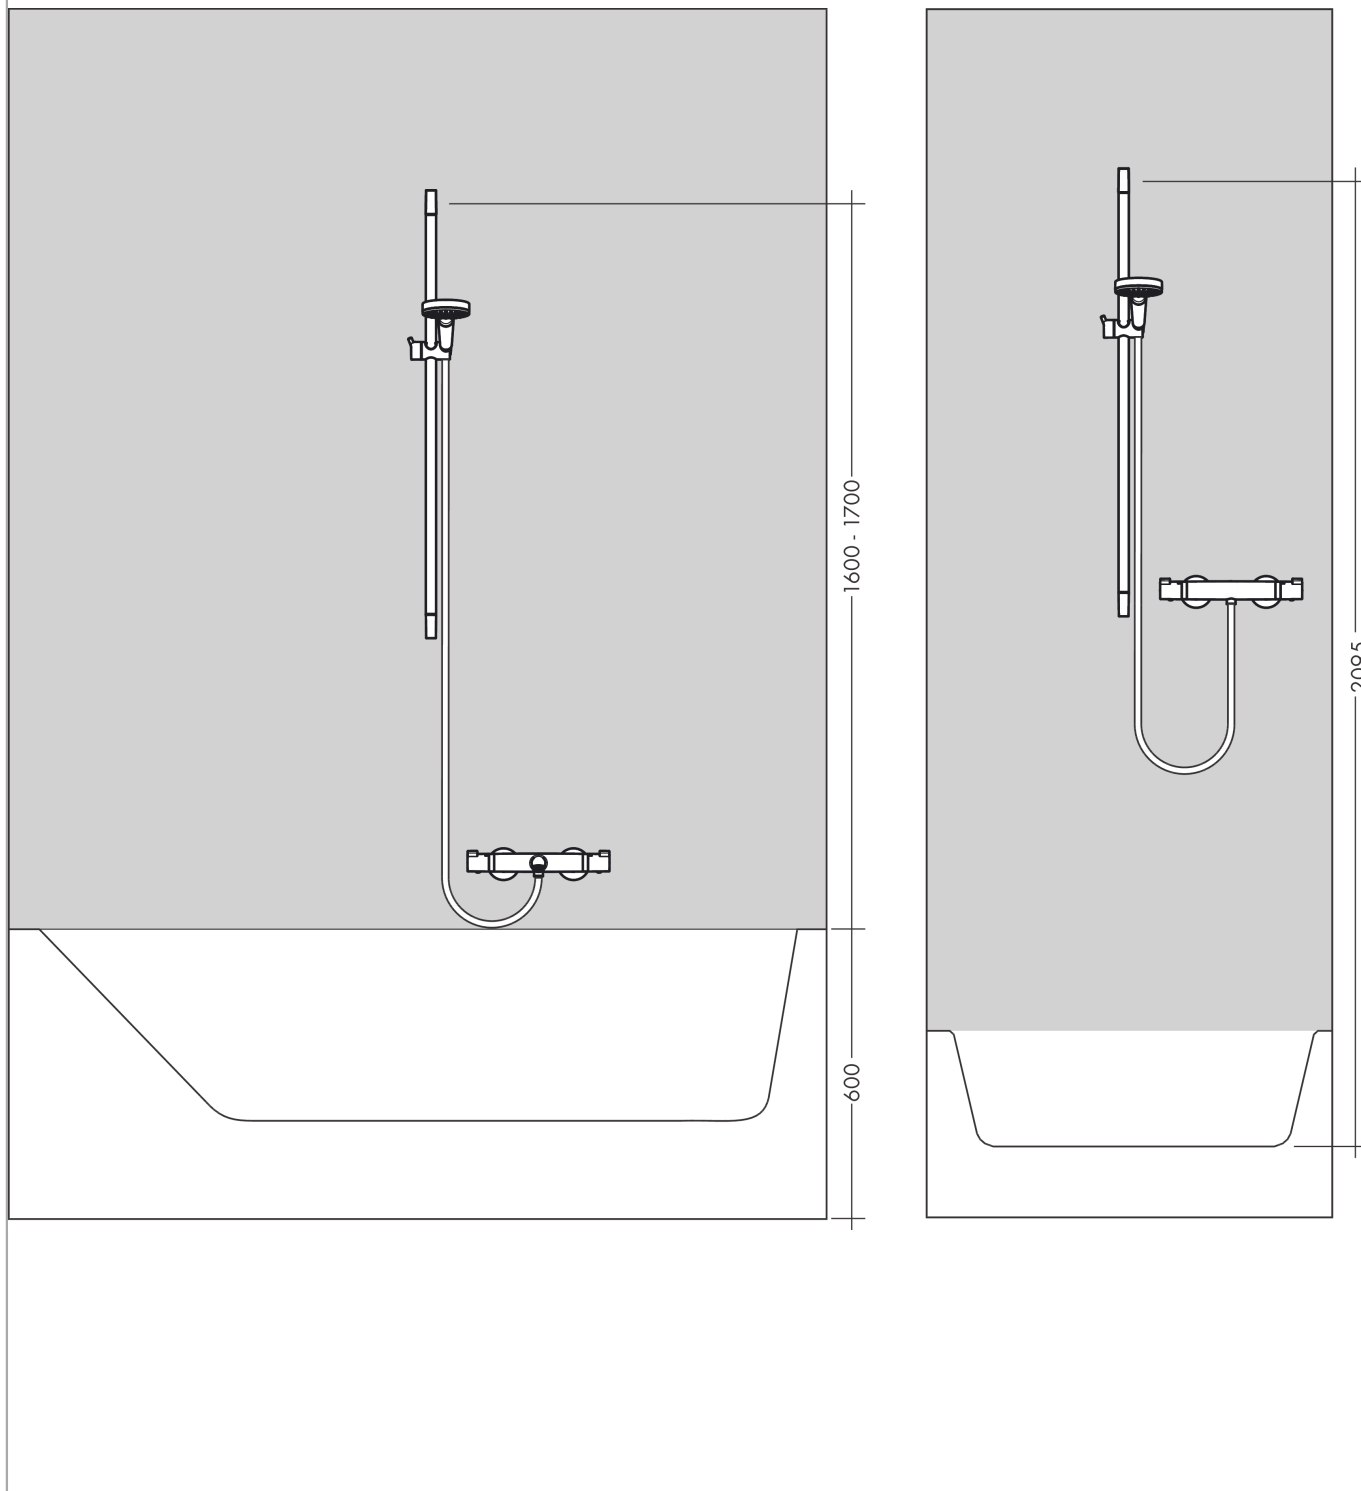

AXOR Citterio
doucheset 90 cm met handdouche 120 3jet
 Finish: **chrom** Artikelnummer: **27991000**

Beschrijving

- bestaat uit: handdouche, douchestang, doucheslang, schuifstuk
- diameter handdouche 120 mm
- Rain, RainAir volle zachte regenstraal, WhirlAir
- handige straalkeuze via Select-knop
- traploos in hoogte verstelbaar
- 30° naar voren verstelbaar
- houder voor doucheslang met konische moer
- wandhouders van metaal
- profielbuis: ronde
- diameter glijstang: 22 mm
- boorafstand: 915 mm
- draaikoppeling voorkomt dat de slang in de knoop raakt

Artikeldetails

Vrijblijvende advies verkoopprijs excl. BTW	470,30 €
Vrijblijvende advies verkoopprijs incl. BTW	569,06 €

Technologie

Productfoto

Maattekening

Doorstroomdiagram

- ① RainAir volle zachte regenstraal
- ② Rain krachtige regenstraal
- ③ WhirlAIR intensieve massagestraal

De verbruikswaarden werden in overeenstemming met de praktijk met de bijbehorende armaturen (thermostaat/mengkraan/inbouwventiel) gemeten.

AXOR Citterio
doucheset 90 cm met handdouche 120 3jet
 Finish: **chrom** Artikelnummer: **27991000**

Inbouwvoorbeeld

AXOR Citterio
doucheset 90 cm met handdouche 120 3jet
 Finish: **chrom** Artikelnummer: **27991000**

Explosietekening

Bouwjaar: >01/17

AXOR Citterio
doucheset 90 cm met handdouche 120 3jet
 Finish: **chrom** Artikelnummer: **27991000**