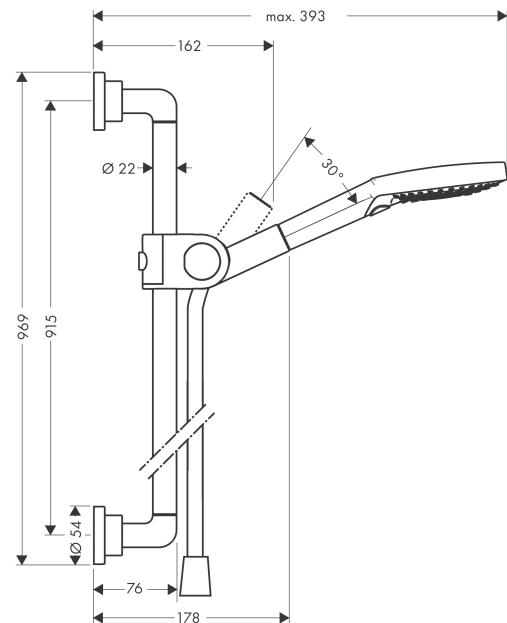

AXOR Citterio
doucheset 90 cm met handdouche 120 3jet
 Finish: **chrom** Artikelnummer: **27991000**

Beschrijving

- bestaat uit: handdouche, douchestang, doucheslang, schuifstuk
- diameter handdouche 120 mm
- Rain, RainAir volle zachte regenstraal, WhirlAir
- handige straalkeuze via Select-knop
- traploos in hoogte verstelbaar
- 30° naar voren verstelbaar
- houder voor doucheslang met konische moer
- wandhouders van metaal
- profielbuis: ronde
- diameter glijstang: 22 mm
- boorafstand: 915 mm
- draaikoppeling voorkomt dat de slang in de knoop raakt

Artikeldetails

Vrijblijvende advies verkoopprijs excl. BTW	470,30 €
Vrijblijvende advies verkoopprijs incl. BTW	569,06 €

Technologie

Productfoto

Maattekening

Doorstroomdiagram

- ① RainAir volle zachte regenstraal
- ② Rain krachtige regenstraal
- ③ WhirlAIR intensieve massagestraal

De verbruikswaarden werden in overeenstemming met de praktijk met de bijbehorende armaturen (thermostaat/mengkraan/inbouwventiel) gemeten.

AXOR Citterio
doucheset 90 cm met handdouche 120 3jet
 Finish: **chrom** Artikelnummer: **27991000**

Inbouwvoorbeeld

AXOR Citterio
doucheset 90 cm met handdouche 120 3jet
 Finish: **chrom** Artikelnummer: **27991000**

Explosietekening

Bouwjaar: >01/17

AXOR Citterio
doucheset 90 cm met handdouche 120 3jet
 Finish: **chrom** Artikelnummer: **27991000**