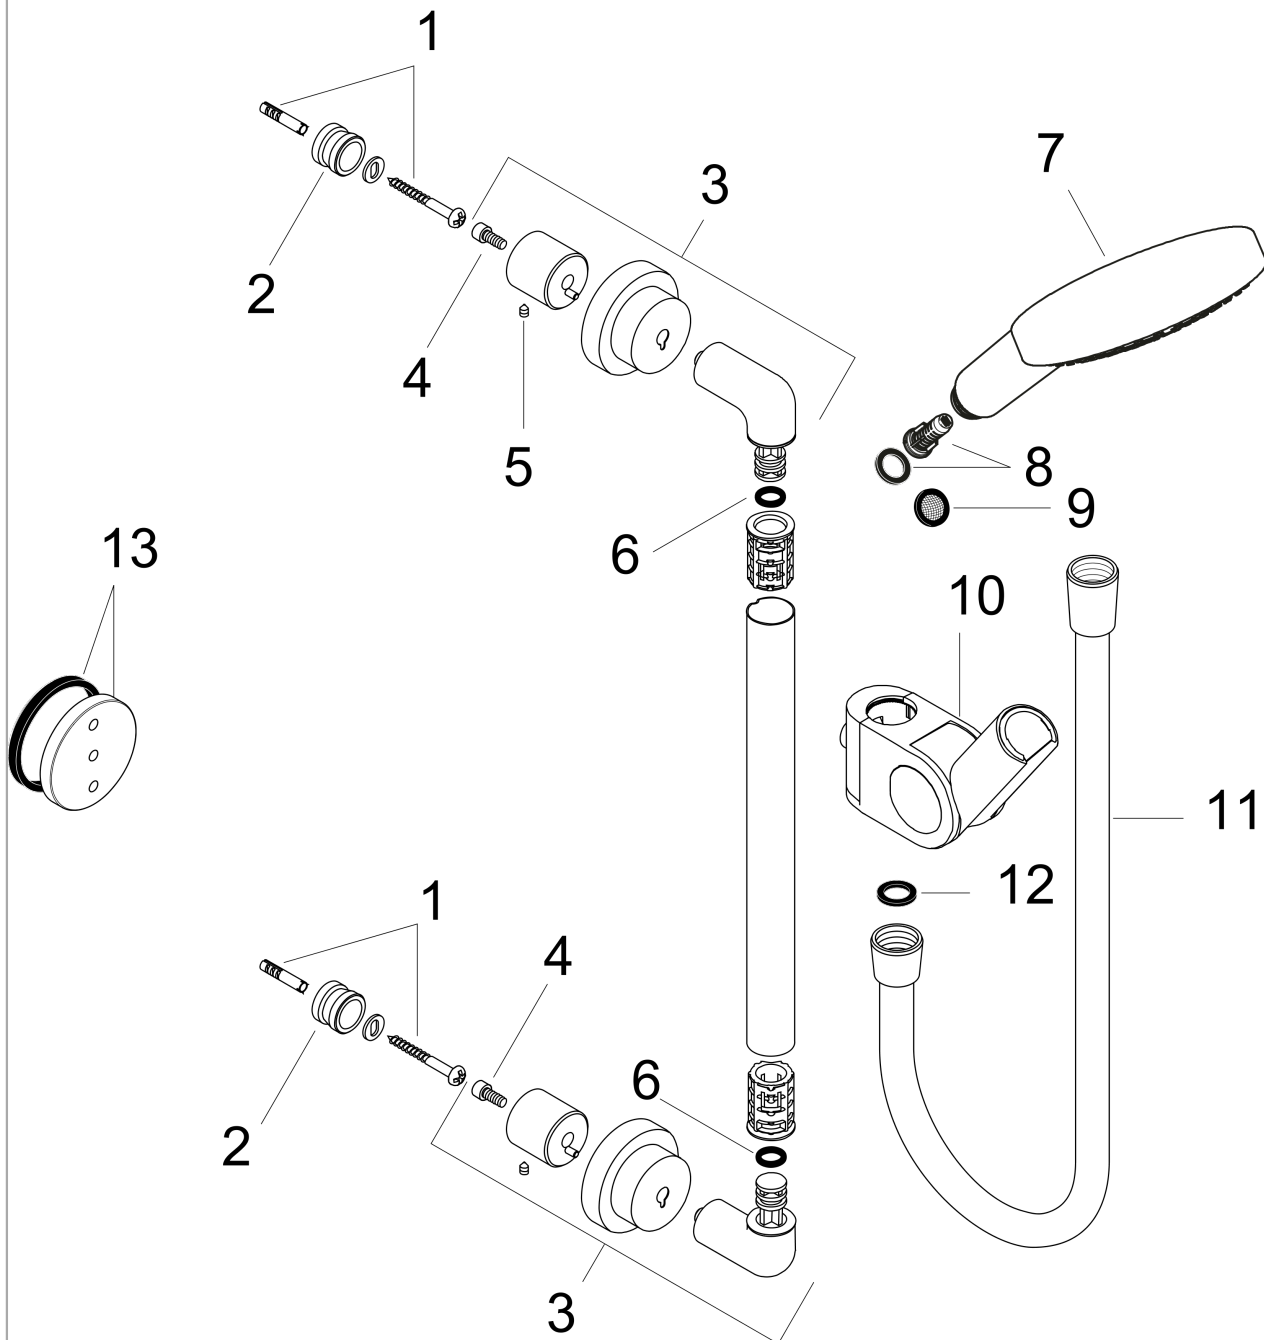

AXOR Citterio
doucheset 90 cm met handdouche 120 3jet
 Finish: **chrom** Artikelnummer: **27991000**

Beschrijving

- bestaat uit: handdouche, douchestang, doucheslang, schuifstuk
- diameter handdouche 120 mm
- Rain, RainAir volle zachte regenstraal, WhirlAir
- handige straalkeuze via Select-knop
- traploos in hoogte verstelbaar
- 30° naar voren verstelbaar
- houder voor doucheslang met konische moer
- wandhouders van metaal
- profielbuis: ronde
- diameter glijstang: 22 mm
- boorafstand: 915 mm
- draaikoppeling voorkomt dat de slang in de knoop raakt

De verbruikswaarden werden in overeenstemming met de praktijk met de bijbehorende armaturen (thermostaat/mengkraan/inbouwventiel) gemeten.

AXOR Citterio
doucheset 90 cm met handdouche 120 3jet
 Finish: **chrom** Artikelnummer: **27991000**

Inbouwvoorbeeld

AXOR Citterio
doucheset 90 cm met handdouche 120 3jet
 Finish: **chrom** Artikelnummer: **27991000**

Explosietekening

Bouwjaar: >01/17

AXOR Citterio
doucheset 90 cm met handdouche 120 3jet
 Finish: **chrom** Artikelnummer: **27991000**

Reserveonderdelenlijst

Bouwjaar: >01/17

Regel	Beschrijving	Artikelnummer	Prijs incl. BTW	VE
1	bevestigingsmateriaal	40916000	4,96 €	1
2	wandhouder	97597000	8,11 €	1
3	wandsteun	97696000	55,90 €	1
4	cilinderkopschroef M4x10	97661000	4,96 €	1
5	inbusschroef M6x6	97660000	2,90 €	1
6	O-ring 9x3	92113000	-	1
7	Handdouche	26050000	-	1
8	filter	97708000	4,96 €	1
9	zeefdichting	94246000	2,90 €	1
10	schuifstuk cpl.	96505000	123,78 €	1
11	doucheslang 1,60 m	28626000	-	1
12	dichting	98058000	2,90 €	1
13	opvulschijf 7 mm	96380000	12,40 €	1