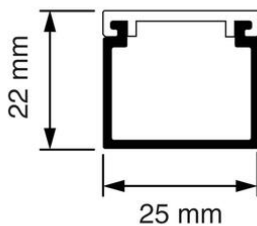

Kabelkokers Z25 + KK

KK 25x22 Kabelkoker wit (RAL 9010)

- Geleverd met deksel.
- Voorzien van sleufen spijkergaten.
- Deksel voorzien van verstevigingsrillen.
- Inwendige afmetingen: 22 x 19 mm

Artikelnr.:	AT9105
EAN:	8712259171562
Kleur	Wit
Verpakkingshoeveelheid	48 lgt. x 2 m
Beschermingsgraad (IP)	-
Materiaal	Kunststof
Hoogte	22 mm
Breedte	25 mm
Lengte	2000 mm
Halogeenvrij	Nee
Bruikbare doorsnede	418 mm ²
Soort bevestiging	Bodemponning(perforatie)
RAL-nummer	9010
Kwaliteitsklasse	PVC
Oppervlaktebescherming	Geen (onbehandeld)
Transparant	Nee
Antibacteriële behandeling	Nee
Slagvastheid	-
Uitvoering deksel, paneel	Los (in vrac)
Geschikt voor functiebehoud	Ja
Aantal vaste scheidingswanden	
Aantal insteekbare scheidingswanden	
Met kabelbevestigingsklem	Nee
Beschermfolie	Nee
Met gootkoppelstuk	Nee
Leverbaar op rol	Nee
Uitbreekpoorten	Nee
Verzending	48

Attema kabelkokers Z25 en KK zijn er van klein tot groot. Ze zijn geschikt voor het overzichtelijk installeren van kabels, het geleiden van voedingskabels of voor de stroomvoorziening van hoogwaardige computerapparatuur. De kabelkokers hebben een spijkergat en een uitgekiende sleufstansing voor precies en vlot positioneren van de koker(s). Installatie of aanpassing is mogelijk in een handomdraai dankzij de slimme onderdelen om kabels te fixeren. Alle kokers hebben een solide dekselsluiting en zijn leverbaar in diverse kleuren.