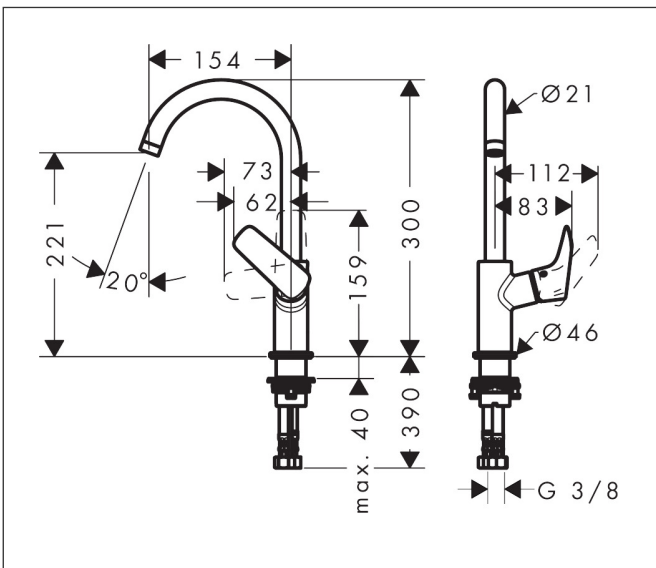

Merk	hansgrohe
Artikelnaam	Logis ééngreeps wastafelmengkraan 210 draaibare uitloop zonder afvoer
Art.nr.	71131670
Oppervlakte	Mat zwart
Netto prijs	238,61 EUR

Product foto

Maat tekeningen

Kenmerken

- ComfortZone: grote bewegingsvrijheid bij het handenwassen dankzij ComfortZone 210
- voorsprong uitloop 154 mm
- uitloophoogte: 221 mm
- greepvariant: rechte greep
- met draaibare uitloop
- draaibereik met draaibare uitloop van 120° voor meer bewegingsvrijheid
- straalsoort: normale straal
- maximale doorstroomhoeveelheid bij 3 bar: 5 l/min
- keramisch kardoes
- de greep bevindt zich onderaan aan de zijkant van de kraan (niet geschikt voor waskommen)
- EU taxonomie: max 6l/min - draagt substantieel bij aan duurzaamheid

Technologie

Certificaat

Merk hansgrohe
 Artikelnaam **Logis** ééngreeps wastafelmengkraan 210 draaibare uitloop zonder afvoer
 Art.nr. 71131670
 Oppervlakte Mat zwart
 Netto prijs 238,61 EUR

Stroomschema

Merk	hansgrohe
Artikelnaam	Logis ééngreeps wastafelmengkraan 210 draibare uitloop zonder afvoer
Art.nr.	71131670
Oppervlakte	Mat zwart
Netto prijs	238,61 EUR

Explosietekening voor bouwjaar: >06/23

Merk	hansgrohe
Artikelnaam	Logis ééngreeps wastafelmengkraan 210 draaibare uitloop zonder afvoer
Art.nr.	71131670
Oppervlakte	Mat zwart
Netto prijs	238,61 EUR

Onderdelen voor bouwjaar: >06/23

Pos	Beschrijving	Art.nr.	Prijs
1	uitloop compl.	95494670	117,60
2	perlator M18x1 (5 l/min)	95387670	49,10
3	stelring	92849000	7,70
4	O-ring 11x2	98127000	3,00
5	greep	92245670	38,60
6	greepstop	96338610	4,50
7	afdekkap	95493670	24,90
8	moer	95178000	32,70
9	O-ring 24x2	98388000	3,00
10	kardoes compl.	97685000	52,00
11	borgschroef	95140000	4,80
12	dichting	98865000	25,70
13	greepstop	95181000	3,00
14	vlakdichting	98749000	4,80
15	schachtbevestigingsset compl. (Ø 32)	13961000	20,40
16	stelring	97548000	3,00
17	aansluitslang 450 mm M8x0,75 G3/8	97206000	25,70
18	O-ring 7x1,5	98422000	3,00
19	dichtingsset	95581000	4,80
a	schachtverlenging	13898000	64,30