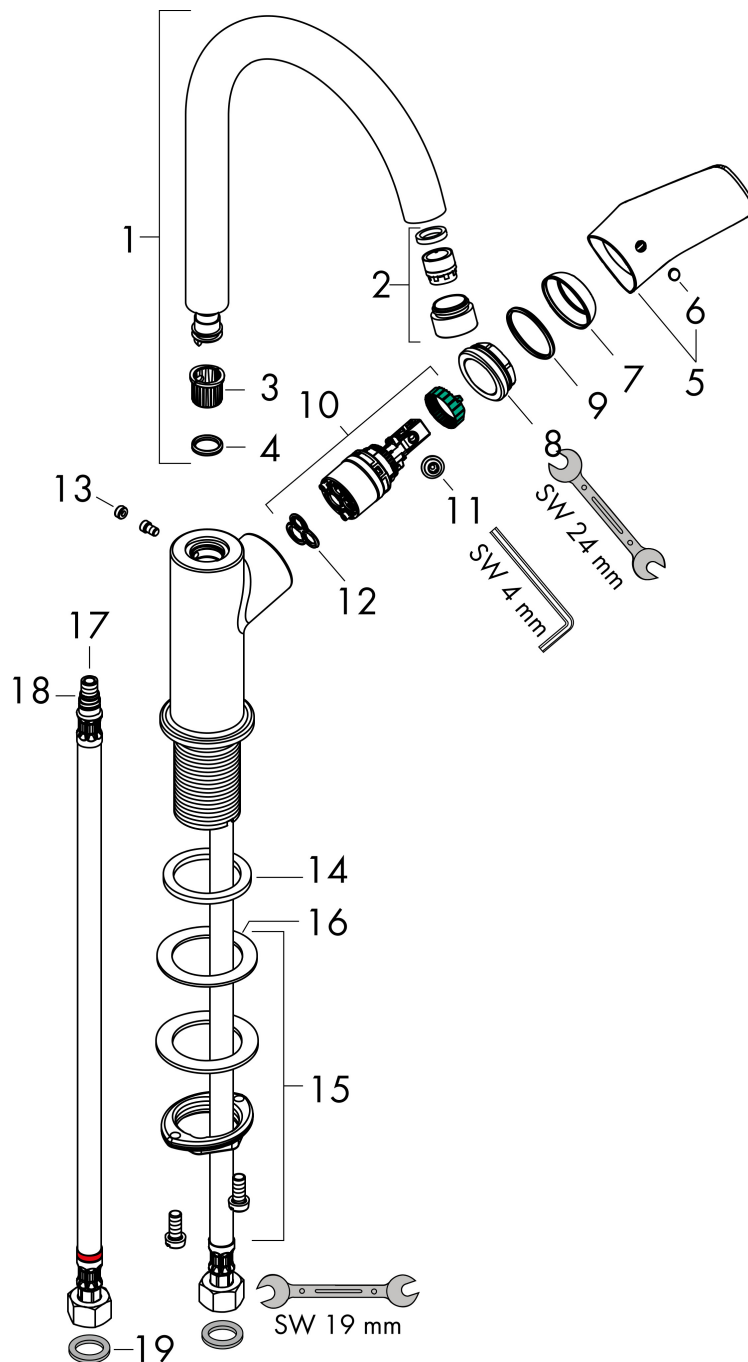

Merk	hansgrohe
Artikelnaam	Logis ééngreeps wastafelmengkraan 210 draaibare uitloop zonder afvoer
Art.nr.	71131670
Oppervlakte	Mat zwart
Netto prijs	238,61 EUR

Product foto

Maat tekeningen

Kenmerken

- ComfortZone: grote bewegingsvrijheid bij het handenwassen dankzij ComfortZone 210
- voorsprong uitloop 154 mm
- uitloophoogte: 221 mm
- greepvariant: rechte greep
- met draaibare uitloop
- draaibereik met draaibare uitloop van 120° voor meer bewegingsvrijheid
- straalsoort: normale straal
- maximale doorstroomhoeveelheid bij 3 bar: 5 l/min
- keramisch kardoes
- de greep bevindt zich onderaan aan de zijkant van de kraan (niet geschikt voor waskommen)
- EU taxonomie: max 6l/min - draagt substantieel bij aan duurzaamheid

Technologie

Certificaat

Merk hansgrohe
 Artikelnaam **Logis** ééngreeps wastafelmengkraan 210 draaibare uitloop zonder afvoer
 Art.nr. 71131670
 Oppervlakte Mat zwart
 Netto prijs 238,61 EUR

Stroomschema

Merk	hansgrohe
Artikelnaam	Logis ééngreeps wastafelmengkraan 210 draibare uitloop zonder afvoer
Art.nr.	71131670
Oppervlakte	Mat zwart
Netto prijs	238,61 EUR

Explosietekening voor bouwjaar: >06/23

Merk	hansgrohe
Artikelnaam	Logis ééngreeps wastafelmengkraan 210 draaibare uitloop zonder afvoer
Art.nr.	71131670
Oppervlakte	Mat zwart
Netto prijs	238,61 EUR

Onderdelen voor bouwjaar: >06/23

Pos	Beschrijving	Art.nr.	Prijs
1	uitloop compl.	95494670	117,60
2	perlator M18x1 (5 l/min)	95387670	49,10
3	stelring	92849000	7,70
4	O-ring 11x2	98127000	3,00
5	greep	92245670	38,60
6	greepstop	96338610	4,50
7	afdekkap	95493670	24,90
8	moer	95178000	32,70
9	O-ring 24x2	98388000	3,00
10	kardoes compl.	97685000	52,00
11	borgschroef	95140000	4,80
12	dichting	98865000	25,70
13	greepstop	95181000	3,00
14	vlakdichting	98749000	4,80
15	schachtbevestigingsset compl. (Ø 32)	13961000	20,40
16	stelring	97548000	3,00
17	aansluitslang 450 mm M8x0,75 G3/8	97206000	25,70
18	O-ring 7x1,5	98422000	3,00
19	dichtingsset	95581000	4,80
a	schachtverlenging	13898000	64,30