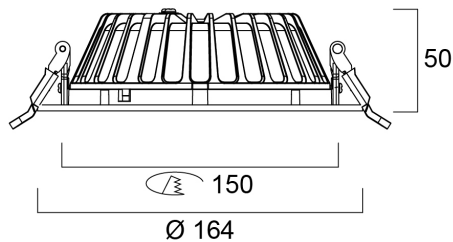

# Insaver Slim UGR19 150 IP54 1050lm 830

Artikelnummer 0030300

**SYLVANIA**

**PRO**

Insaver Slim UGR19 IP44 150 9W 1050lm 830 - Ronde led-downlight met aluminium koellichaam die visueel comfort en hoge prestaties combineert. Speciaal ontworpen polycarbonaat lenzen met aluminium reflector voor een verblindingsniveau van UGR<19. Kleurtemperatuur (CCT) 3000K, CRI80. Lichtstroom 1050 lm. Vermogen 9W. Rendement 117 lm/W. SDCM:3. SDCM:3. Verwachte levensduur (L80) : 90.000u. ENEC gecertificeerd. IP44, IK07. Klasse II. 650°C. diameter 164mm. Hoogte 50mm. Gewicht 0.4kg. Garantie 5 jaar.

### Afmetingen (mm)

## Fysieke gegevens

Kleur behuizing	RAL 9003 - Signal white
IP waarde	IP44/20
IK waarde	IK07
Afwerking diffusor	Overige
Materiaal diffusor	Geen
Afwerking reflector	Not Applicable
Hoogte (mm)	50
Nominale diameter product (mm)	164
Plafondopening (mm)	150
Gewicht (kg)	0.45
Vrije inbouwhoogte (mm)	150

## Verpakkingen

EAN code	5410288303000
Enkele lengte verpakking (cm)	17.8
Enkele breedte verpakking (cm)	17.8
Hoogte eenheidsverpakking (cm)	7.0
DUN14 (inner)	15410288303007
Eenheden per omdoos	20
Lengte omdoos (cm)	37.0
Breedte omdoos (cm)	37.0
Diepte omdoos (cm)	37.0