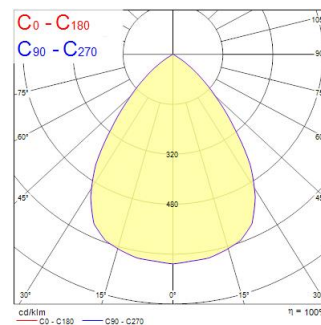

## Technische gegevens

### Afmetingen (mm)

### Fotometrie

Distance [m]	Cone diameter [m]	Beam diameter [m]	Beam diameter [in]	Illuminance [lx]
0.5	0.60	Ø171	30.8"	3556
		Ø150	30.8"	1238
1.0	1.19	Ø171	30.8"	872
		Ø150	30.8"	309
1.5	1.79	Ø171	30.8"	432
		Ø150	30.8"	137
2.0	2.38	Ø171	30.8"	243
		Ø150	30.8"	77
2.5	2.98	Ø171	30.8"	156
		Ø150	30.8"	49
3.0	3.58	Ø171	30.8"	100
		Ø150	30.8"	34

Distance [m] Cone diameter [m] Illuminance [lx]  
 — C0 - C180 (Half beam angle: 61.6°)