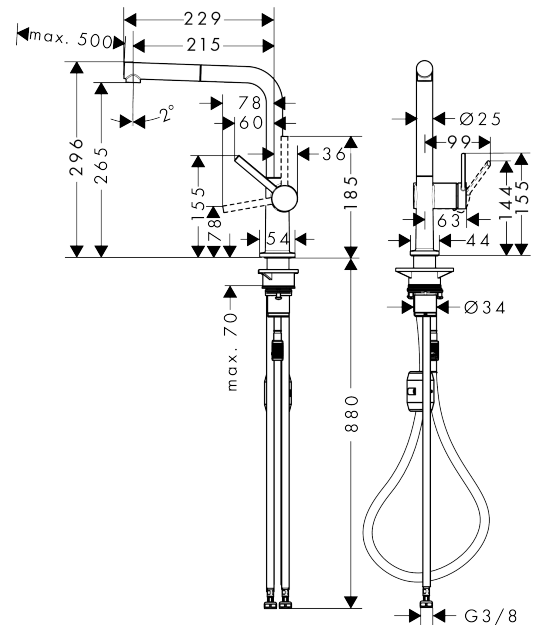

### Beschrijving

- draaibereik verstelbaar in vier stappen 60°, 110°, 150° of 360°
- laminaire straal
- maximale doorstroomhoeveelheid bij 3 bar: 8 l/min
- keramisch kardoos
- eenvoudige montage dankzij de G 3/8 flexibele aansluitslangen
- uittrek lengte tot 50 cm

### Technologie

### Maattekening

### Doorstroomdiagram

**Talis M54**  
**ééngreeps keukenmengkraan 270 met uittrekbare uitloop**  
 Finish: rvs look    Artikelnummer: 72808800

**Explosietekening**

Bouwjaar: >12/19

**Talis M54****ééngreeps keukenmengkraan 270 met uittrekbare uitloop**Finish: **rvs look** Artikelnummer: **72808800****Reserveonderdelenlijst**