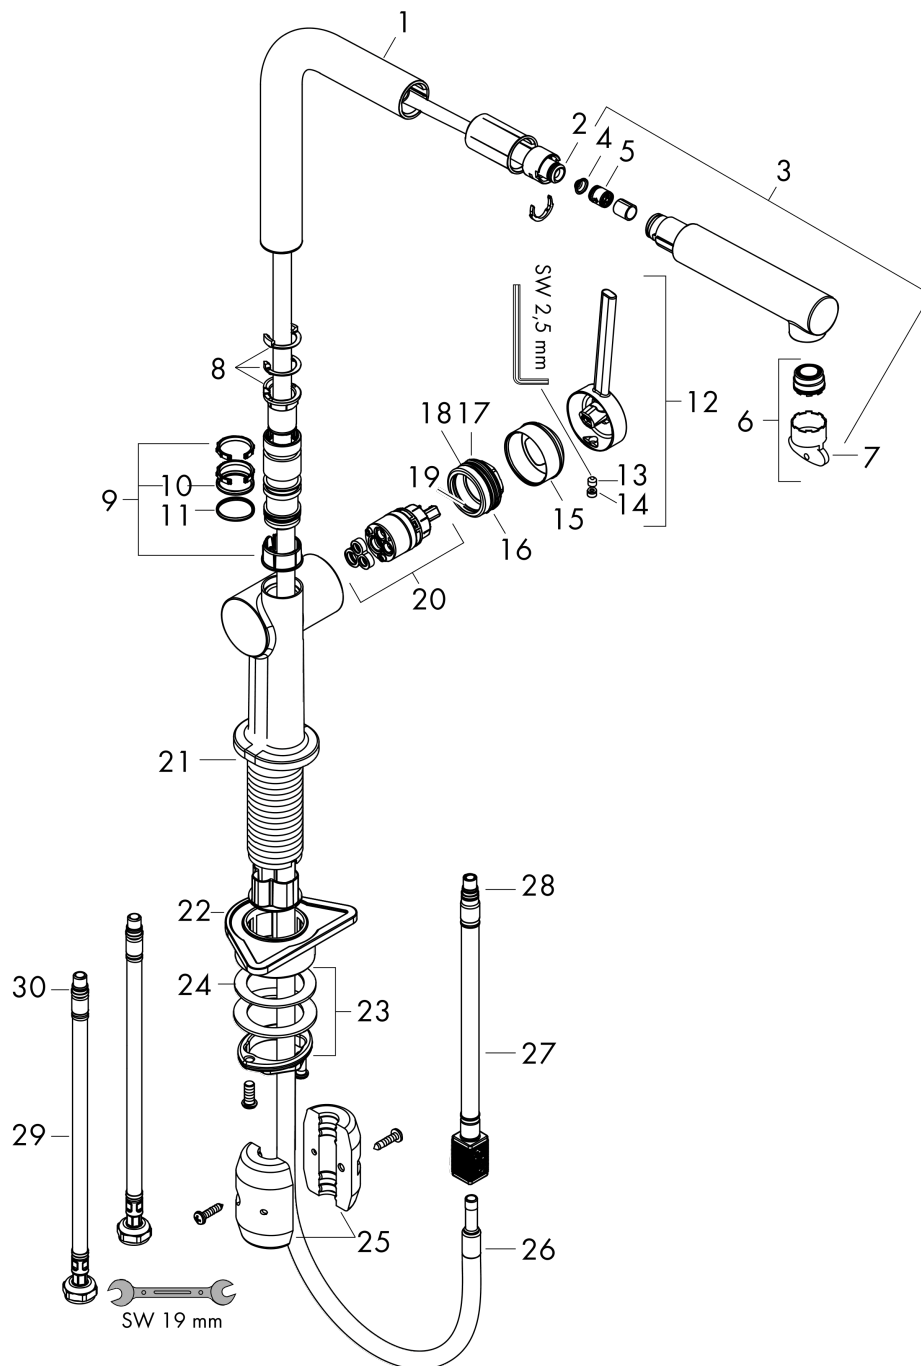

### Beschrijving

- draaibereik verstelbaar in vier stappen 60°, 110°, 150° of 360°
- laminaire straal
- maximale doorstroomhoeveelheid bij 3 bar: 8 l/min
- keramisch kardoos
- eenvoudige montage dankzij de G 3/8 flexibele aansluitslangen
- uittrek lengte tot 50 cm

### Maattekening

### Doorstroomdiagram

**Talis M54**  
**ééngreeps keukenmengkraan 270 met uittrekbare uitloop**  
 Finish: rvs look    Artikelnummer: 72808800

**Explosietekening**

Bouwjaar: >12/19

**Talis M54****ééngreeps keukenmengkraan 270 met uittrekbare uitloop**Finish: **rvs look** Artikelnummer: **72808800****Reserveonderdelenlijst**

Bouwjaar: &gt;12/19

<b>Regel</b>	<b>Beschrijving</b>	<b>Artikelnummer</b>	<b>Prijs incl. BTW</b>	<b>VE</b>
1	uitloop compl.	93749800	82,28 €	1
2	O-ring 8x2	98112000	2,90 €	1
3	vuistdouche	93751800	102,49 €	1
4	zeef	98516000	4,96 €	1
5	terugslagklep DW 10	96456000	8,11 €	1
6	straalschijf	93748000	22,39 €	1
7	servicesleutel	93750000	8,11 €	1
8	aanslagringset (60° / 110° / 150°)	94911000	14,04 €	1
9	stelringset	98365000	8,11 €	1
10	O-ring 19x2	98426000	2,90 €	1
11	O-ring 20x1,5	98197000	2,90 €	1
12	greep	93736800	51,79 €	1
13	inbusschroef M5x5	98446000	2,90 €	1
14	greepstop	93735610	8,11 €	1
15	afdekkap	93737800	51,79 €	1
16	moer	93738000	44,65 €	1
17	O-ring 25x1,5	98146000	2,90 €	1
18	O-ring 30x1,5	98433000	2,90 €	1
19	O-ring 29x2	98391000	2,90 €	1
20	kardoes compl.	93740000	85,55 €	1
21	O-ring 35x3	98052000	2,90 €	1
22	bevestigingsmateriaal	97523000	4,96 €	1
23	schachtbevestigingsset compl. (Ø 34)	95049000	14,04 €	1
24	stelring	97548000	2,90 €	1
25	gewicht	92500000	35,82 €	1
26	slang 1,50 m	93816000	85,55 €	1
27	slang	93744000	44,65 €	1
28	O-ring 7x1,5	98422000	2,90 €	1
29	aansluitslang 900 mm M8x0,75 G3/8	93746000	35,82 €	1
30	O-ring 6,6x1,6	93019000	2,90 €	1
a	adapterset	93395000	-	1