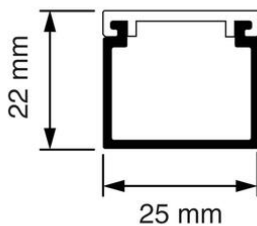

Kabelkokers Z25 + KK

KK 25x22 Kabelkoker bruin (RAL 8014)

- Geleverd met deksel.
- Voorzien van sleufen spijkergaten.
- Deksel voorzien van verstevigingsrillen.
- Inwendige afmetingen: 22 x 19 mm

Artikelnr.:	AT9107
EAN:	8712259172125
Kleur	Bruin
Verpakkinghoeveelheid	48 lgt. x 2 m
Beschermingsgraad (IP)	-
Materiaal	Kunststof
Hoogte	22 mm
Breedte	25 mm
Lengte	2000 mm
Halogeenvrij	Nee
Bruikbare doorsnede	418 mm ²
Soort bevestiging	Bodemponsing(perforatie)
RAL-nummer	8014
Kwaliteitsklasse	PVC
Oppervlaktebescherming	Geen (onbehandeld)
Transparant	Nee
Antibacteriële behandeling	Nee
Slagvastheid	-
Uitvoering deksel, paneel	Los (in vrac)
Geschikt voor functiebehoud	Ja
Aantal vaste scheidingswanden	
Aantal insteekbare scheidingswanden	
Met kabelbevestigingsklem	Nee
Beschermfolie	Nee
Met gootkoppelstuk	Nee
Leverbaar op rol	Nee
Uitbreekpoorten	Nee
Verzending	48

Attema kabelkokers Z25 en KK zijn er van klein tot groot. Ze zijn geschikt voor het overzichtelijk installeren van kabels, het geleiden van voedingskabels of voor de stroomvoorziening van hoogwaardige computerapparatuur. De kabelkokers hebben een spijkergat en een uitgekiende sleufstansing voor precies en vlot positioneren van de koker(s). Installatie of aanpassing is mogelijk in een handomdraai dankzij de slimme onderdelen om kabels te fixeren. Alle kokers hebben een solide dekselsluiting en zijn leverbaar in diverse kleuren.