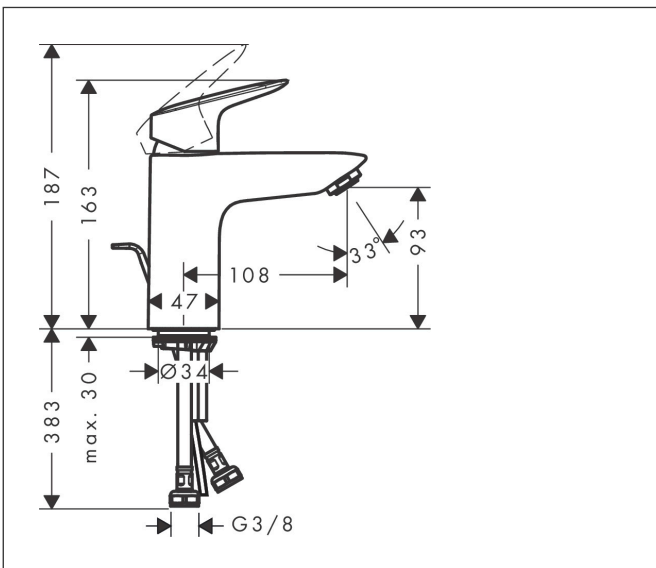

Merk	hansgrohe
Artikelnaam	<b>Logis</b> ééngreeps wastafelmengkraan 100 met metalen PushOpen afvoerplug
Art.nr.	71171670
Oppervlakte	Mat zwart
Netto prijs	169,98 EUR

## Kenmerken

- ComfortZone: 100
- voorsprong uitloop 108 mm
- uitloophoogte: 93 mm
- greepvariant: rechte greep
- vaste uitloop
- straalsoort: normale straal
- maximale doorstroomhoeveelheid bij 3 bar: 5 l/min
- keramisch kardoes
- pop-up afvoergarnituur G 1 1/4
- materiaal afvoergarnituur: metaal
- EU taxonomie: max 6l/min - draagt substantieel bij aan duurzaamheid

## Maat tekeningen

## Technologie

Merk hansgrohe  
 Artikelnaam **Logis** ééngreeps wastafelmengkraan 100 met metalen PushOpen afvoerplug  
 Art.nr. 71171670  
 Oppervlakte Mat zwart  
 Netto prijs 169,98 EUR