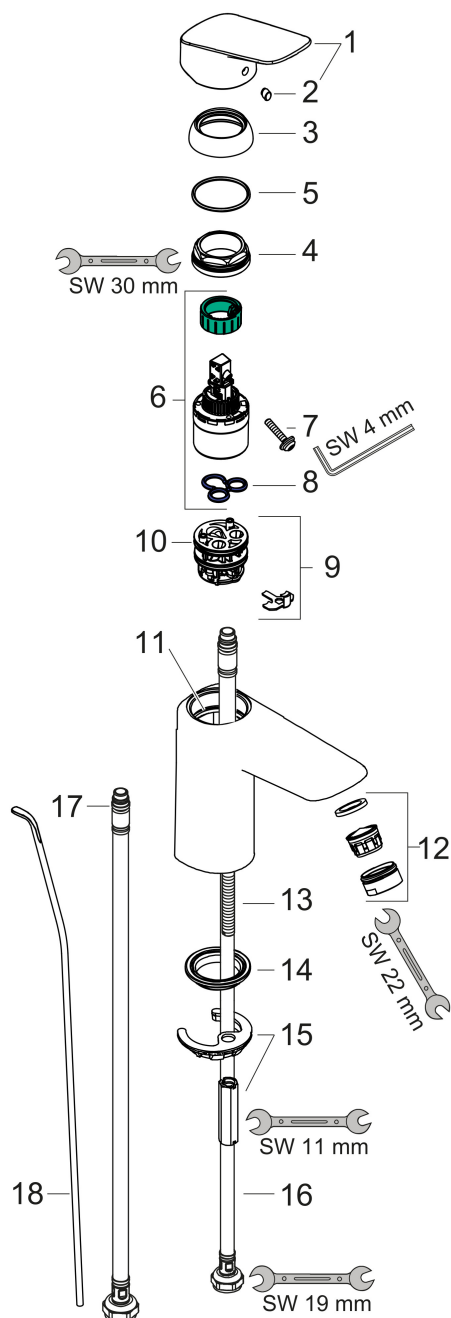

Merk	hansgrohe
Artikelnaam	Logis ééngreeps wastafelmengkraan 100 met metalen PushOpen afvoerplug
Art.nr.	71171670
Oppervlakte	Mat zwart
Netto prijs	169,98 EUR

Explosietekening voor bouwjaar: >06/23