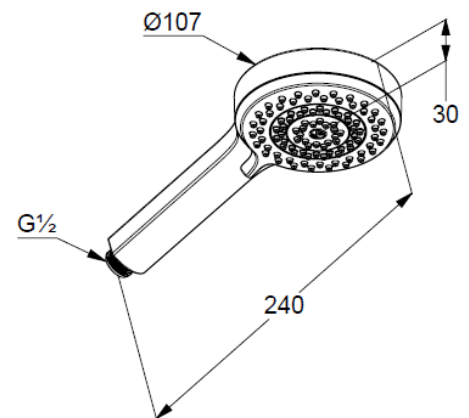

## Technische Daten/ Technical Data

KLUDI-DIVE S  
Handbrause 3 S  
DN 15

Artikel- Nr.: 6883005-00

Oberfläche:  
05 chrom

Artikeltext  
Hersteller KLUDI GmbH & Co. KG  
Typ: KLUDI-DIVE S  
Handbrause 3 S  
Artikel- Nr.: 6883005-00

Handbrause 3 S  
Durchflussmenge bei 3 bar 15 l/min.  
(mit Möglichkeit zur Begrenzung auf 9 l/min.)  
mit 3 Strahlarten  
Body/Hair/Skin  
mit Kalkschnellreinigung  
Anschlussgewinde G1/2  
Siebdichtung

### Produktabbildung/ Product picture

### Maßzeichnung/ Dimensional drawing