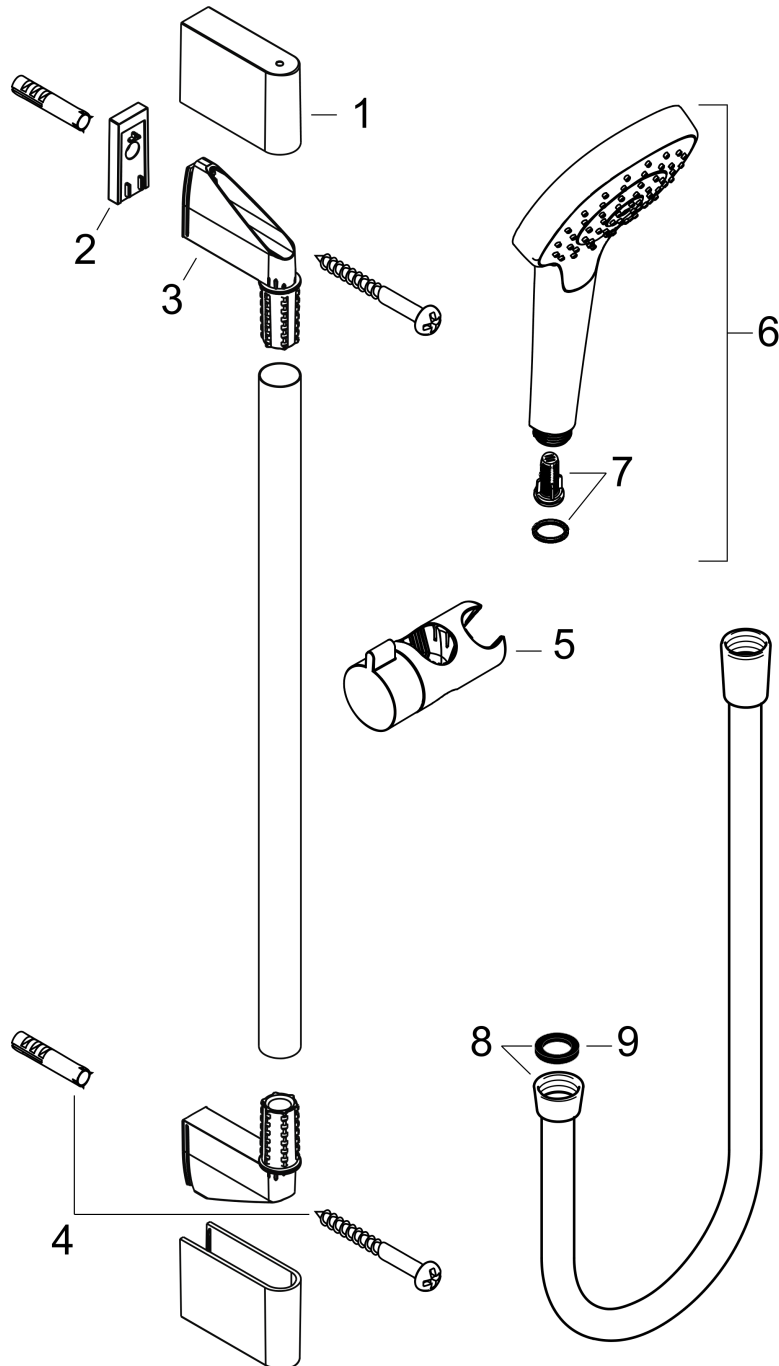

### Beschrijving

- bestaat uit: handdouche, douchestang, doucheslang, schuifstuk
- diameter handdouche 110 mm
- Rain
- traploos in hoogte verstelbaar
- hellingshoek handdouchehouder kan worden aangepast met 45°
- wandhouders gemaakt van kunststof
- profielbuis: ronde
- buislengte: 669 mm
- diameter glijstang: 22 mm
- boorafstand: 625 mm
- draaikoppeling voorkomt dat de slang in de knoop raakt

### Maattekening

### Doorstroombiagram

De verbruikswaarden werden in overeenstemming met de praktijk met de bijbehorende armaturen (thermostaat/mengkraan/inbouwventiel) gemeten.

**Croma Select S**  
**doucheset 1jet met Unica'Croma glijstang 65 cm**  
 Finish: **wit/chroom** Artikelnummer: **26564400**

Inbouwvoorbeeld

**Croma Select S**  
**doucheset 1jet met Unica'Croma glijstang 65 cm**  
 Finish: wit/chroom Artikelnummer: 26564400

Explosietekening

Bouwjaar: >10/14

**Croma Select S**  
**doucheset 1jet met Unica'Croma glijstang 65 cm**  
 Finish: **wit/chroom** Artikelnummer: **26564400**