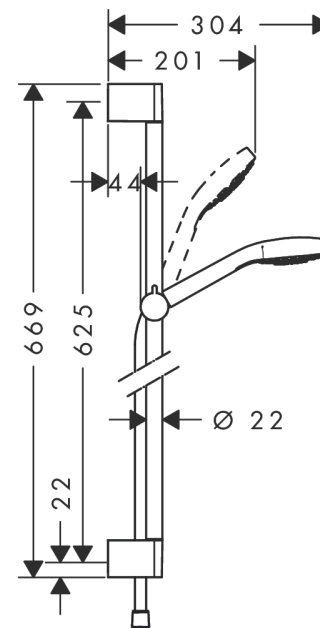

### Beschrijving

- bestaat uit: handdouche, douchestang, doucheslang, schuifstuk
- diameter handdouche 110 mm
- Rain
- traploos in hoogte verstelbaar
- hellingshoek handdouchehouder kan worden aangepast met 45°
- wandhouders gemaakt van kunststof
- profielbuis: ronde
- buislengte: 669 mm
- diameter glijstang: 22 mm
- boorafstand: 625 mm
- draaikoppeling voorkomt dat de slang in de knoop raakt

### Maattekening