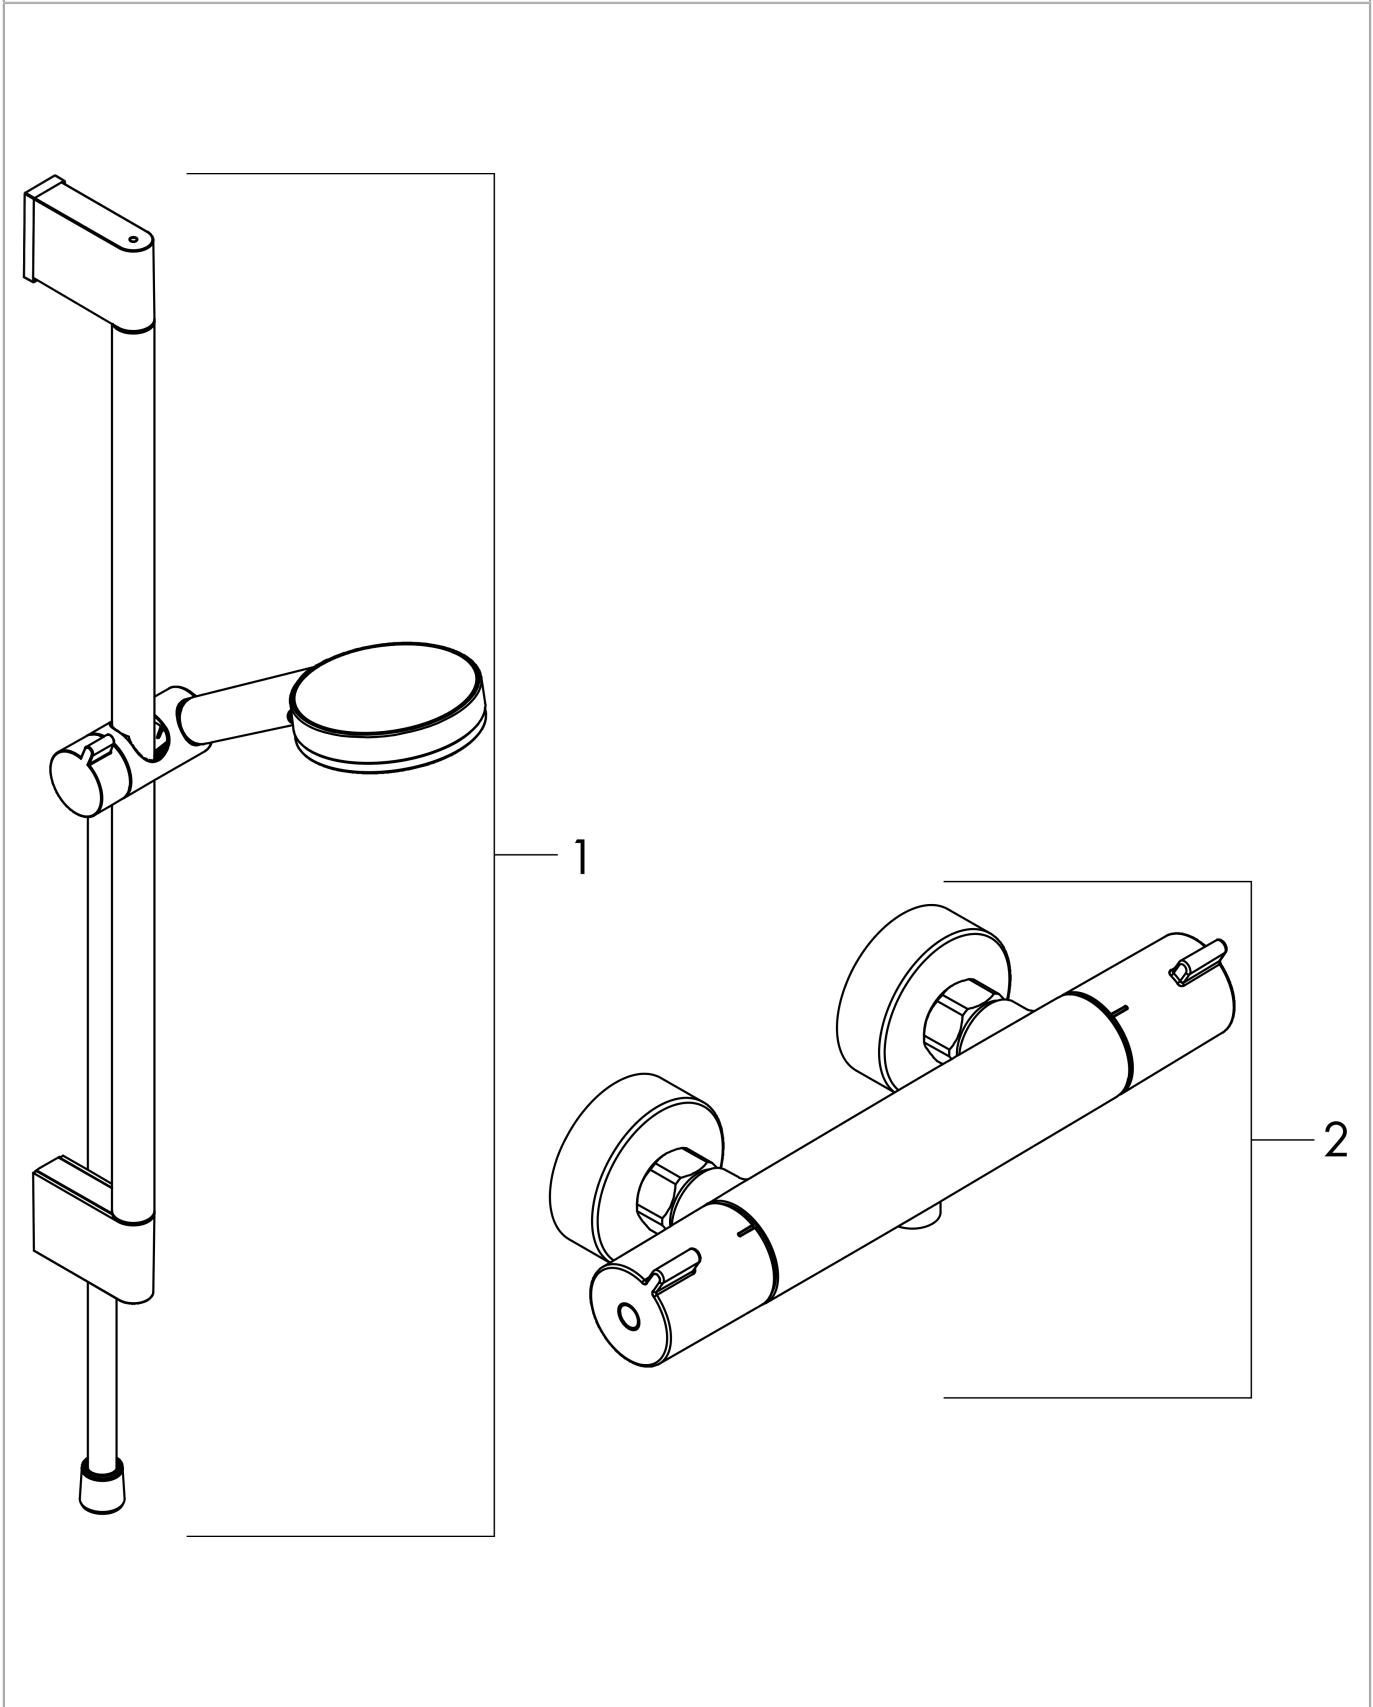

Crometta
renovatieset 65 cm met 1001 CL thermostaat
 Oppervlak: **wit/chroom** Artikelnummer: **27812400**

Beschrijving

- bestaat uit: handdouche, douchethermostaat, glijstang, schuifstuk, doucheslang
- grootte douchekop: 100 mm
- straalsoort hoofdouche: Rain, IntenseRain
- minimale bedrijfsdruk: 1 bar
- maximale bedrijfsdruk: 6 bar
- wisselen straalsoort door draaien straalplaat
- thermostaat: Ecostat 1001 CL
- profielbuis: rond
- diameter glijstang: 22 mm
- buislengte: 669 mm
- traploos in hoogte verstelbaar
- wandhouders gemaakt van kunststof
- draaikoppeling voorkomt dat de slang in de knoop raakt
- 90° in positie verstelbare handdouchehouder, zwenkbaar naar links en rechts, omhoog en omlaag

Doorstroombiagram

De verbruikswaarden werden in overeenstemming met de praktijk met de bijbehorende armaturen (thermostaat/mengkraan/inbouwventiel) gemeten.

Crometta
renovatieset 65 cm met 1001 CL thermostaat
 Oppervlak: **wit/chroom** Artikelnummer: **27812400**

Inbouwvoorbeeld

Crometta
renovatieset 65 cm met 1001 CL thermostaat
 Oppervlak: **wit/chroom** Artikelnummer: **27812400**

Explosietekening

Bouwjaar: >04/16

Crometta
renovatieset 65 cm met 1001 CL thermostaat
 Oppervlak: **wit/chroom** Artikelnummer: **27812400**