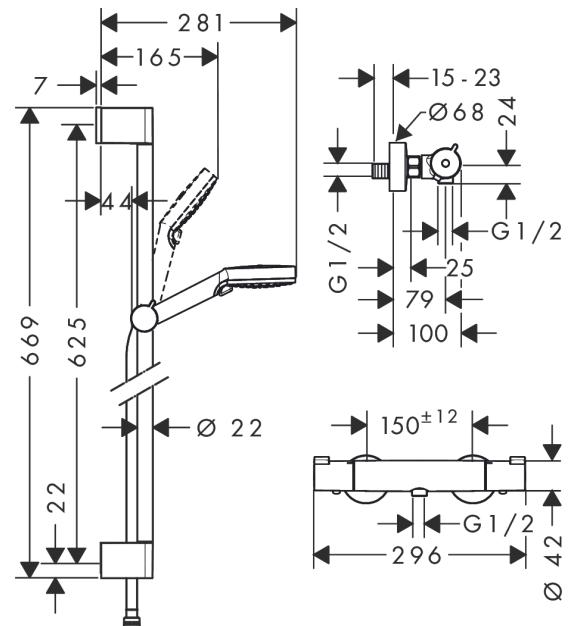

Crometta
renovatieset 65 cm met 1001 CL thermostaat
 Oppervlak: **wit/chroom** Artikelnummer: **27812400**

Beschrijving

- bestaat uit: handdouche, douchethermostaat, glijstang, schuifstuk, doucheslang
- grootte douchekop: 100 mm
- straalsoort hoofdouche: Rain, IntenseRain
- minimale bedrijfsdruk: 1 bar
- maximale bedrijfsdruk: 6 bar
- wisselen straalsoort door draaien straalplaat
- thermostaat: Ecostat 1001 CL
- profielbuis: rond
- diameter glijstang: 22 mm
- buislengte: 669 mm
- traploos in hoogte verstelbaar
- wandhouders gemaakt van kunststof
- draaikoppeling voorkomt dat de slang in de knoop raakt
- 90° in positie verstelbare handdouchehouder, zwenkbaar naar links en rechts, omhoog en omlaag

Artikeldetails

Vrijblijvende advies
 verkoopprijs excl. BTW 265,75 €

Vrijblijvende advies
 verkoopprijs incl. BTW 321,56 €

Technologie

Productfoto

Maattekening

Crometta
renovatieset 65 cm met 1001 CL thermostaat
 Oppervlak: **wit/chroom** Artikelnummer: **27812400**

Doorstroombiagram

De verbruikswaarden werden in overeenstemming met de praktijk met de bijbehorende armaturen (thermostaat/mengkraan/inbouwventiel) gemeten.

Crometta
renovatieset 65 cm met 1001 CL thermostaat
 Oppervlak: **wit/chroom** Artikelnummer: **27812400**

Inbouwvoorbeeld

Crometta
renovatieset 65 cm met 1001 CL thermostaat
 Oppervlak: **wit/chroom** Artikelnummer: **27812400**

Explosietekening

Bouwjaar: >04/16

Crometta
renovatieset 65 cm met 1001 CL thermostaat
 Oppervlak: **wit/chroom** Artikelnummer: **27812400**