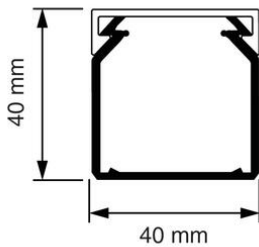

## Kabelkokers Z25 + KK

**KK 40x40 Kabelkoker crème (RAL 1013)**

- Geleverd met deksel.
- Voorzien van sleufen spijkergaten.
- Inwendige afmetingen: 37 x 37 mm

<b>Artikelnr.:</b>	<b>AT2426</b>
EAN:	8712259265612
Kleur	Wit
Verpakkingshoeveelheid	24 lgt. x 2 m
Beschermingsgraad (IP)	-
Materiaal	Kunststof
Hoogte	40 mm
Breedte	40 mm
Lengte	2000 mm
Halogeenvrij	Nee
Bruikbare doorsnede	1360 mm <sup>2</sup>
Soort bevestiging	Bodemponsing(perforatie)
RAL-nummer	1013
Kwaliteitsklasse	PVC
Oppervlaktebescherming	Geen (onbehandeld)
Transparant	Nee
Antibacteriële behandeling	Nee
Slagvastheid	-
Uitvoering deksel, paneel	Los (in vrac)
Geschikt voor functiebehoud	Ja
Aantal vaste scheidingswanden	
Aantal insteekbare scheidingswanden	
Met kabelbevestigingsklem	Nee
Beschermfolie	Nee
Met gootkoppelstuk	Nee
Leverbaar op rol	Nee
Uitbreekpoorten	Nee
Verzending	24

Attema kabelkokers Z25 en KK zijn er van klein tot groot. Ze zijn geschikt voor het overzichtelijk installeren van kabels, het geleiden van voedingskabels of voor de stroomvoorziening van hoogwaardige computerapparatuur. De kabelkokers hebben een spijkergat en een uitgekiende sleufstansing voor precies en vlot positioneren van de koker(s). Installatie of aanpassing is mogelijk in een handomdraai dankzij de slimme onderdelen om kabels te fixeren. Alle kokers hebben een solide dekselsluiting en zijn leverbaar in diverse kleuren.