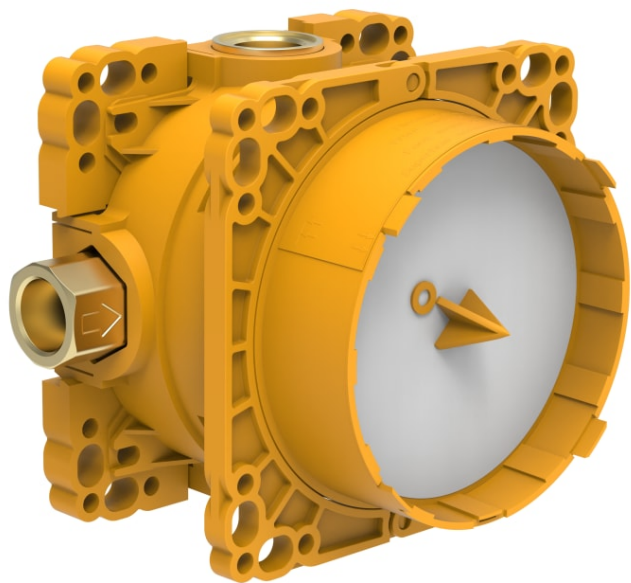

## CONCEALED BODIES

Inbouw bad/douche Simibox Light, zonder afsluiters

Aantal kanalen : 2

Terugslagklep

Toepassingslocatie : Bad

Type installatie : Inbouw

TE COMBINEREN MET

Quadrige set voor 2-hendel inbouw thermostatische bad/douchemengkraan Simibox, met omstel, chroom

**HF901177100000**

Quadrige garnituur voor 2greeps inbouw thermostatische bad/douchemengkraan Simibox, met omsteller, PVD geborsteld roestvrij staal

**HF901177423000**

Quadrige Set voor 2 - greeps inbouw thermostatische bad-stortbad mengkraan Simibox, met omstel en vacuümbreekkraan, chroom

**HF901187100000**

Quadrige garnituur voor 2greeps inbouw thermostatische bad/douche mengkraan Simibox, met omstel en vacuümbreker, geborsteld roestvrij staal PVD

**HF901187423000**

Quadrige Set voor 2-hendel inbouw thermostatische douchemengkraan Simibox, chroom

**HF901176100000**

Quadrige garnituur voor 2greeps inbouw thermostatische douchemengkraan Simibox, roestvrij staal PVD geborsteld

**HF901176423000**

The New Classic set voor inbouw douchemengkraan Simibox, chroom