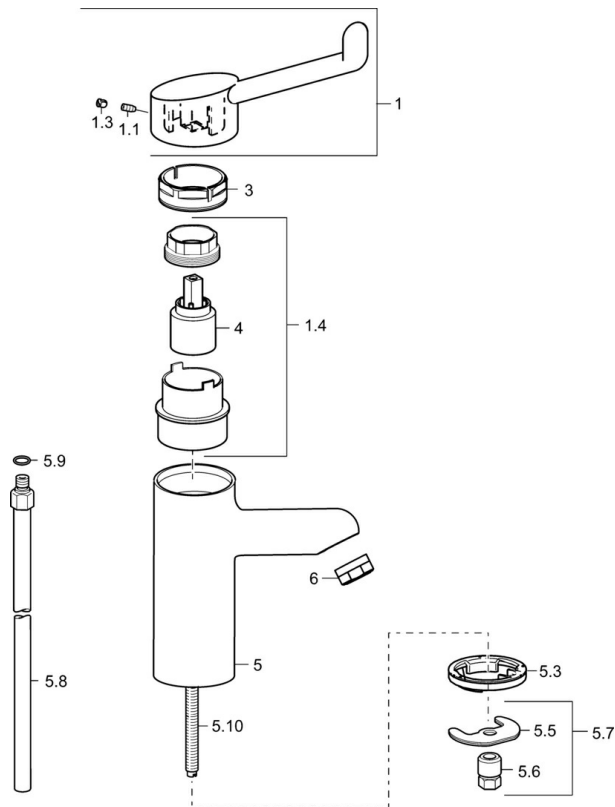

EAN: 4015474267053  
[static.hansa.com/01712192](https://static.hansa.com/01712192)

- Gezondheid en verzorging
- Eengreeps
- Wastafelmontage
- Chrom
- Vaste uitloop
- Kristalheldere laminaire straal
- Lange hendel, Veiligheidshendel, Hendel met warm-koud-aanduiding, Eengreeps bediend
- $\varnothing$  35 mm keramisch binnenwerk voor debiet en temperatuur instelling
- Koperen aansluitpijpen
- Oppervlakken in contact met drinkwater bevatten minder dan 0,3% lood, Kraanhuis gemaakt van DZR messing, Oppervlakte met watercontact zonder nikkelcoating, Rapid-montagesysteem
- Zonder afvoergarnituur, Zonder trekstangopening

### Technische eigenschappen

DN-maat **DN15**  
 Warmwatertoevoer **max. +80°C**  
 Werkdruk **0.5-10 bar**  
 Aansluitmaat **Ø10**  
 Projectie **120 mm**  
 Terugstroom beveiliging (EN1717) **AA**  
 Materiaal **brass**

### SP01712192

	Naam	Code
1	Hendel, L=142 Chroom	02460002
1.1	Schroef, M5x8, SW2.5	59904755
1.3	Binnendeel temperatuurhendel Chroom	59913762
1.4	Diverter housing Stopgezet	02710000
3	Schroefring, M50x1, SW45	59914070
4	Binnenwerk	59913949
5.3	Wasser	59914591
5.5	Fixing plate	59904765
5.6	Schroef, M8x1, SW13	59904766
5.7	Bevestigingsset	59910749
5.8	Koppelingsbuisdeel], L=430, M10x1	59912550
5.9	O-ring, d 7.65x1.78	59902337
5.10	Bevestigingsschroeven, M8x1, L=140	59912474
6	Mousseur, M24x1 STD HC, 6 l/min Laminar Chroom	59914068