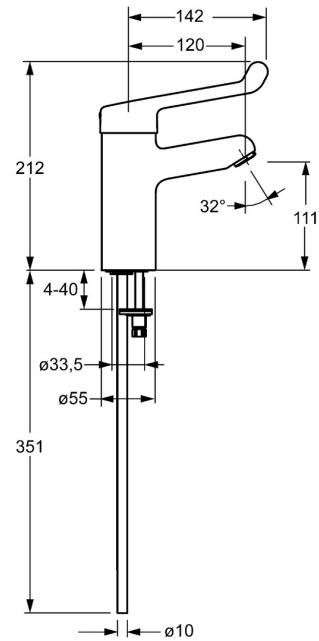

EAN: 4015474267053  
[static.hansa.com/01712192](https://static.hansa.com/01712192)

- Gezondheid en verzorging
- Eengreeps
- Wastafelmontage
- Chrom
- Vaste uitloop
- Kristalheldere laminaire straal
- Lange hendel, Veiligheidshendel, Hendel met warm-koud-aanduiding, Eengreeps bediend
- $\varnothing$  35 mm keramisch binnenwerk voor debiet en temperatuur instelling
- Koperen aansluitpijpen
- Oppervlakken in contact met drinkwater bevatten minder dan 0,3% lood, Kraanhuis gemaakt van DZR messing, Oppervlakte met watercontact zonder nikkelcoating, Rapid-montagesysteem
- Zonder afvoergarnituur, Zonder trekstangopening

### Doorstromingseigenschappen

Doorstroomhoeveelheid bij 3 bar (met debietregelaar) **6.0 l/min**

### Technische eigenschappen

DN-maat **DN15**  
 Warmwatertoevoer **max. +80°C**  
 Werkdruk **0.5-10 bar**  
 Aansluitmaat **Ø10**  
 Projectie **120 mm**  
 Terugstroom beveiliging (EN1717) **AA**  
 Materiaal **brass**

### SP01712192

	Naam	Code
1	Hendel, L=142 Chroom	02460002
1.1	Schroef, M5x8, SW2.5	59904755
1.3	Binnendeel temperatuurhendel Chroom	59913762
1.4	Diverter housing Stopgezet	02710000
3	Schroefring, M50x1, SW45	59914070
4	Binnenwerk	59913949
5.3	Wasser	59914591
5.5	Fixing plate	59904765
5.6	Schroef, M8x1, SW13	59904766
5.7	Bevestigingsset	59910749
5.8	Koppelingsbuisdeel], L=430, M10x1	59912550
5.9	O-ring, d 7.65x1.78	59902337
5.10	Bevestigingsschroeven, M8x1, L=140	59912474
6	Mousseur, M24x1 STD HC, 6 l/min Laminar Chroom	59914068