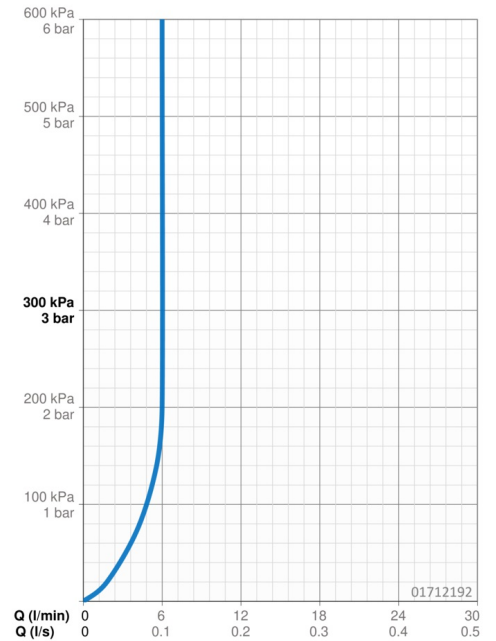

Technische gegevens

Doorstromingseigenschappen

Doorstroomhoeveelheid bij 3 bar (met debietregelaar) **6.0 l/min**

Technische eigenschappen

DN-maat **DN15**
Warmwatertoevoer **max. +80°C**
Werkdruk **0.5-10 bar**
Aansluitmaat **Ø10**
Projectie **120 mm**
Terugstroom beveiliging (EN1717) **AA**
Materiaal **brass**

Voorschriften

EN-norm **EN 817**
Geluidsklasse **I (ISO 3822)**

Toestemmingen en Verklaringen

DVGW **NW-6506CR0028**
ABP **PA-IX 29892/IO**