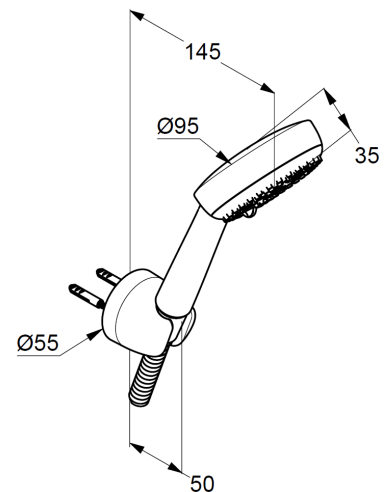

Anschlussgewinde G1/2

Siebichtung

Brauseschlauch

kunststoffummantelt

mit Metalleffekt

mit konischen Muttern

G1/2 x G1/2 x 1250mm

Wand-Brausehalter

für Brauseschläuche mit konischer Mutter

mit Befestigungsmaterial

zur starren Wandmontage

Produktabbildung/ Product picture

Maßzeichnung/ Dimensional drawing

Durchfluss/ Flow rate