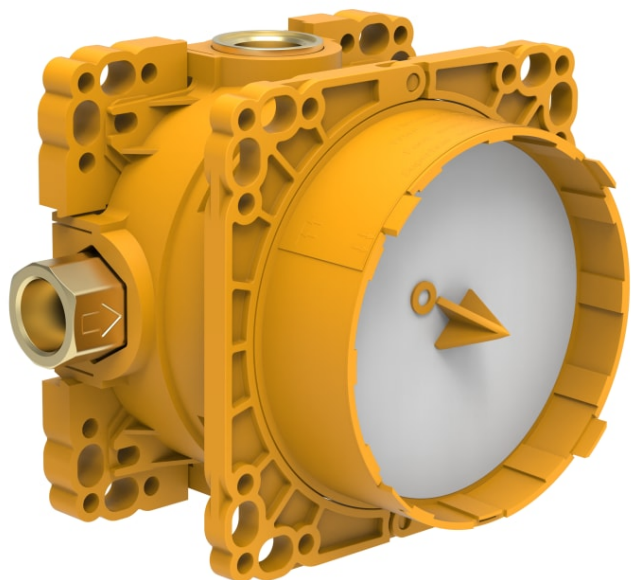

CONCEALED BODIES

Corps encastrable, pour mitigeurs de bain et douche, raccordement 1/2", sans arrêt des eaux

Clapet anti-retour

Lieux d'installation : Baignoire

Nombre de voies : 2

Type d'installation : Encastré

COMPATIBLE AVEC

Habillage extérieur pour mélangeur de bain thermostatique encastré, pour Simibox Standard & Simibox Light

HF901177100000

Habillage extérieur pour mélangeur de bain thermostatique encastré, pour Simibox Standard & Simibox Light, PVD inox look

HF901177423000

Habillage extérieur pour mélangeur de bain thermostatique encastré, pour Simibox Standard & Simibox Light, Idem, avec dispositif de sécurité intégré Type LB

HF901187100000

Habillage extérieur pour mélangeur de bain thermostatique encastré, pour Simibox Standard & Simibox Light, Idem, avec dispositif de sécurité intégré Type LB, PVD inox look

Habillage extérieur pour mélangeur de douche thermostatique encastré, pour Simibox Standard & Simibox Light

HF901176100000

Habillage extérieur pour mélangeur de douche thermostatique encastré, pour Simibox Standard & Simibox Light, PVD inox look