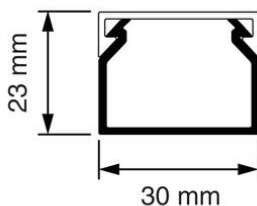

Kabelkokers Z25 + KK

KK 30x23 Kabelkoker wit (RAL 9010)

- Geleverd met deksel.
- Voorzien van sleufen spijkergaten.
- Inwendige afmetingen: 27 x 20 mm

Artikelnr.:	AT9106
EAN:	8712259171593
Kleur	Wit
Verpakkingshoeveelheid	48 lgt. x 2 m
Beschermingsgraad (IP)	-
Materiaal	Kunststof
Hoogte	23 mm
Breedte	30 mm
Lengte	2000 mm
Halogeenvrij	Nee
Bruikbare doorsnede	540 mm ²
Soort bevestiging	Bodemponcing(perforatie)
RAL-nummer	9010
Kwaliteitsklasse	PVC
Oppervlaktebescherming	Geen (onbehandeld)
Transparant	Nee
Antibacteriële behandeling	Nee
Slagvastheid	-
Uitvoering deksel, paneel	Los (in vrac)
Geschikt voor functiebehoud	Ja
Aantal vaste scheidingswanden	
Aantal insteekbare scheidingswanden	
Met kabelbevestigingsklem	Nee
Beschermfolie	Nee
Met gootkoppelstuk	Nee
Leverbaar op rol	Nee
Uitbreekpoorten	Nee
Verzending	48

Attema kabelkokers Z25 en KK zijn er van klein tot groot. Ze zijn geschikt voor het overzichtelijk installeren van kabels, het geleiden van voedingskabels of voor de stroomvoorziening van hoogwaardige computerapparatuur. De kabelkokers hebben een spijkergat en een uitgekiende sleufstansing voor precies en vlot positioneren van de koker(s). Installatie of aanpassing is mogelijk in een handomdraai dankzij de slimme onderdelen om kabels te fixeren. Alle kokers hebben een solide dekselsluiting en zijn leverbaar in diverse kleuren.