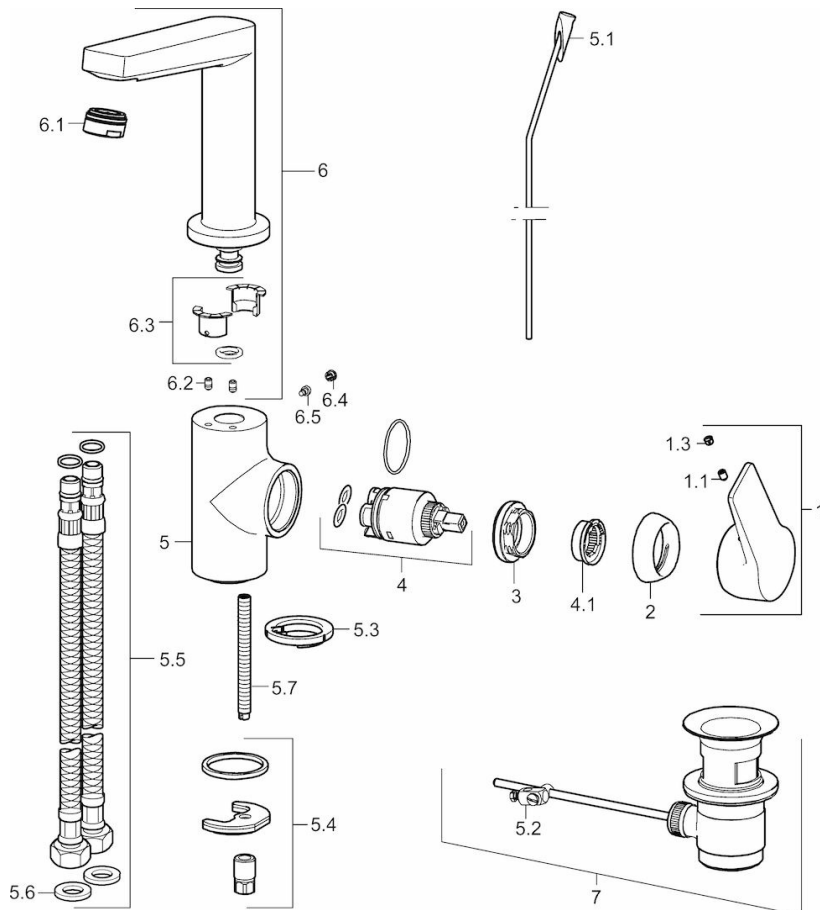

HANSATWIST

WASTAFELKRAAN

09542203

EAN: 4015474274747

- Badkamer
- Eengreeps, zijbediend
- Chroom
- Draaibare uitloop, Draaibereik beperkende optie
- PCA® perlator voor een drukonafhankelijke doorstroom
- brass
- Hendel met warm-koud-aanduiding, Eengreeps bediend
- Afvoergarnituur met trekstang
- Temperatuurbegrenzer, Temperatuurbegrenzer (achteraf instelbaar)
- ø 35 mm keramisch binnenwerk voor debiet en temperatuur instelling
- Flexibele aansluitslangen
- Kraanhuis gemaakt van DZR messing, Rapid-montagesysteem

Technische gegevens

Doorstromingseigenschappen

Doorstroomhoeveelheid bij 3 bar (met debietregelaar)

6.0 l/min

Technische eigenschappen

DN-maat
Warmwatertoevoer
Werkdruk
Aansluitmaat

DN15
max. +80°C
0.5-10 bar
G3/8

Voorschriften

EN-norm

EN 817

Typegoedkeuringen

DVGW
ABP
CSTB
ACS

NW-6506CQ0410
P-IX 29059/IO
322-M1-20/1
15 ACC LY 432

Reserveonderdelen

SP09542203

	Naam	Code
1	Hendel	59914199
1	Hendel	59914200
1.1	Schroef, M5x8, SW2,5	59904755
1.3	Sierdop Grijs	59912112
2	Kap, 33 x 3 mm	59912504
3	Schroefring, M40x1, SW30	59913210
4	Binnenwerk , 3.5 Classic	59913075
4.1	Temperature adjustment limiter	59912325
5.1	Trekstang	59913652
5.2	Gewrichtstuk	59904624
5.3	Wasser	59913653
5.4	Bevestigingsset	59910749
5.5	Flexibele aansluitingen, M8x1xG3/8, L=430	59913964
5.6	Dichting, 9.5 x 14.4 x 2	59912551
5.7	Bevestigingsschroeven, M8x1, L=140	59912474
6	Uitloop	59914201
6.1	Mousseur, M24x1 , 6 l/min	59913727
6.2	Bevestigingsschroeven, M4x8	59913989
6.3	Dichting	59911884
6.4	Binnendeel temperatuurhendel	59911840
6.5	Schroef, M4 x 7	59902075
7	Wastegarnituur	59904620
7	Wastegarnituur, (2019-)	59914764