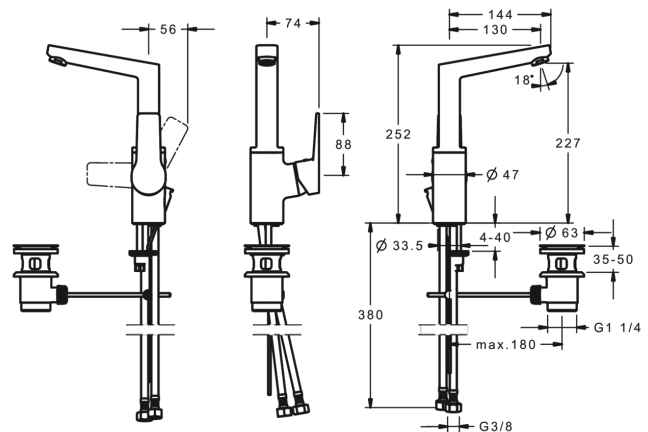

Reserveonderdelen

SP09542203

	Naam	Code
1	Hendel	59914199
1	Hendel	59914200
1.1	Schroef, M5x8, SW2,5	59904755
1.3	Sierdop Grijs	59912112
2	Kap, 33 x 3 mm	59912504
3	Schroefring, M40x1, SW30	59913210
4	Binnenwerk , 3.5 Classic	59913075
4.1	Temperature adjustment limiter	59912325
5.1	Trekstang	59913652
5.2	Gewrichtstuk	59904624
5.3	Wasser	59913653
5.4	Bevestigingsset	59910749
5.5	Flexibele aansluitingen, M8x1xG3/8, L=430	59913964
5.6	Dichting, 9.5 x 14.4 x 2	59912551
5.7	Bevestigingsschroeven, M8x1, L=140	59912474
6	Uitloop	59914201
6.1	Mousseur, M24x1 , 6 l/min	59913727
6.2	Bevestigingsschroeven, M4x8	59913989
6.3	Dichting	59911884
6.4	Binnendeel temperatuurhendel	59911840
6.5	Schroef, M4 x 7	59902075
7	Wastegarnituur	59904620
7	Wastegarnituur, (2019-)	59914764