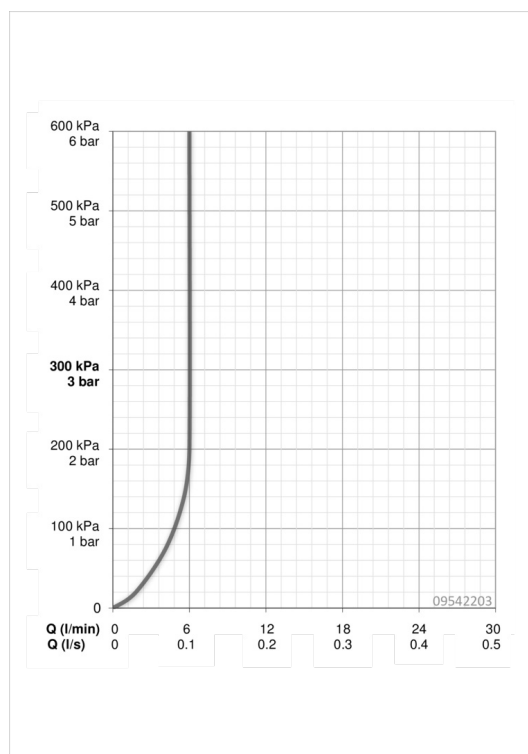

Typegoedkeuringen

DVGW
ABP
CSTB
ACS

NW-6506CQ0410
P-IX 29059/IO
322-M1-20/1
15 ACC LY 432