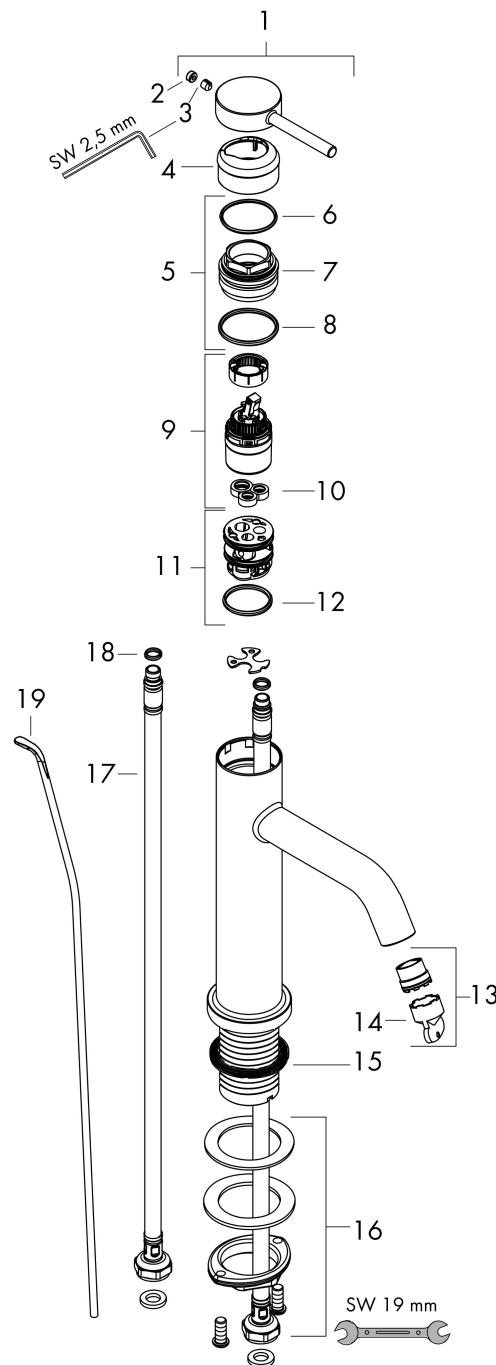

Merk	hansgrohe
Artikelnaam	Tecturis S Eéngreeps wastafelkraan 110 CoolStart EcoSmart+ met pop-up afvoer
Art.nr.	73314000
Oppervlakte	chrom
Netto prijs	181,35 EUR

Product foto

Kenmerken

- ComfortZone: 110
- voorsprong uitloop 116 mm
- uitloophoogte: 105 mm
- greepvariant: Met pingreep
- vaste uitloop
- straalsoort: normale straal
- maximale doorstroomhoeveelheid bij 3 bar: 4 l/min
- keramisch kardoes
- pop-up afvoergarnituur G 1 ¼
- materiaal afvoergarnituur: metaal
- koud water met de greep in de middenpositie, bespaart energie en kosten
- EU taxonomie: max 6l/min - draagt substantieel bij aan duurzaamheid

Maat tekeningen

Technologie

Certificaat

Merk hansgrohe
 Artikelnaam **Tecturis S** Eéngreeps wastafelkraan 110 CoolStart EcoSmart+ met pop-up afvoer
 Art.nr. 73314000
 Oppervlakte chroom
 Netto prijs 181,35 EUR

Stroomschema

Merk	hansgrohe
Artikelnaam	Tecturis S Ééngreeps wastafelkraan 110 CoolStart EcoSmart+ met pop-up afvoer
Art.nr.	73314000
Oppervlakte	chrom
Netto prijs	181,35 EUR

Explosietekening voor bouwjaar: >06/23

Merk	hansgrohe
Artikelnaam	Tecturis S Eéngreeps wastafelkraan 110 CoolStart EcoSmart+ met pop-up afvoer
Art.nr.	73314000
Oppervlakte	chroom
Netto prijs	181,35 EUR

Onderdelen voor bouwjaar: >06/23

Pos	Beschrijving	Art.nr.	Prijs
1	greep	94986000	40,60
2	greepstop	93735460	7,70
3	inbusschroef M5x5	98446000	3,00
4	rozet	94987000	16,60
5	moer	94989000	7,70
6	O-ring 28x1,5	98421000	3,00
7	O-ring 25x1,5	98146000	4,80
8	O-ring 29x2	98391000	3,00
9	kardoes compl.	93760000	78,40
10	dichting	93383000	10,40
11	kardoesadapter	95975000	7,70
12	O-ring 23x2	98398000	3,00
13	perlator M16,5x1 (4,5 l/min)	92875000	16,60
14	montagesleutel	98987000	7,70
15	vlakdichting	98749000	4,80
16	schachtbevestigingsset compl. (Ø 32)	13961000	20,40
17	aansluitslang 600 mm M8x0,75 G3/8	96556000	20,40
18	O-ring 6,6x1,6	93019000	3,00
19	trekstang	96657000	10,40
a	afvoergarnituur	94139000	71,40