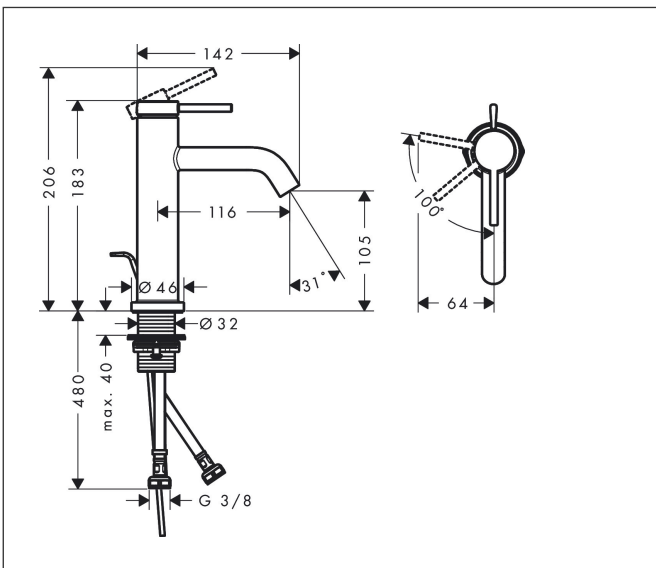

Merk	hansgrohe
Artikelnaam	Tecturis S Eéngreeps wastafelkraan 110 CoolStart EcoSmart+ met pop-up afvoer
Art.nr.	73314000
Oppervlakte	chrom
Netto prijs	181,35 EUR

Product foto

Kenmerken

- ComfortZone: 110
- voorsprong uitloop 116 mm
- uitloophoogte: 105 mm
- greepvariant: Met pingreep
- vaste uitloop
- straalsoort: normale straal
- maximale doorstroomhoeveelheid bij 3 bar: 4 l/min
- keramisch kardoes
- pop-up afvoergarnituur G 1 ¼
- materiaal afvoergarnituur: metaal
- koud water met de greep in de middenpositie, bespaart energie en kosten
- EU taxonomie: max 6l/min - draagt substantieel bij aan duurzaamheid

Maat tekeningen

Technologie

Certificaat

Merk hansgrohe
 Artikelnaam **Tecturis S** Eéngreeps wastafelkraan 110 CoolStart EcoSmart+ met pop-up afvoer
 Art.nr. 73314000
 Oppervlakte chroom
 Netto prijs 181,35 EUR

Stroomschema

Merk	hansgrohe
Artikelnaam	Tecturis S Ééngreeps wastafelkraan 110 CoolStart EcoSmart+ met pop-up afvoer
Art.nr.	73314000
Oppervlakte	chrom
Netto prijs	181,35 EUR

Explosietekening voor bouwjaar: >06/23

Merk	hansgrohe
Artikelnaam	Tecturis S Eéngreeps wastafelkraan 110 CoolStart EcoSmart+ met pop-up afvoer
Art.nr.	73314000
Oppervlakte	chroom
Netto prijs	181,35 EUR

Onderdelen voor bouwjaar: >06/23

Pos	Beschrijving	Art.nr.	Prijs
1	greep	94986000	40,60
2	greepstop	93735460	7,70
3	inbusschroef M5x5	98446000	3,00
4	rozet	94987000	16,60
5	moer	94989000	7,70
6	O-ring 28x1,5	98421000	3,00
7	O-ring 25x1,5	98146000	4,80
8	O-ring 29x2	98391000	3,00
9	kardoes compl.	93760000	78,40
10	dichting	93383000	10,40
11	kardoesadapter	95975000	7,70
12	O-ring 23x2	98398000	3,00
13	perlator M16,5x1 (4,5 l/min)	92875000	16,60
14	montagesleutel	98987000	7,70
15	vlakdichting	98749000	4,80
16	schachtbevestigingsset compl. (Ø 32)	13961000	20,40
17	aansluitslang 600 mm M8x0,75 G3/8	96556000	20,40
18	O-ring 6,6x1,6	93019000	3,00
19	trekstang	96657000	10,40
a	afvoergarnituur	94139000	71,40