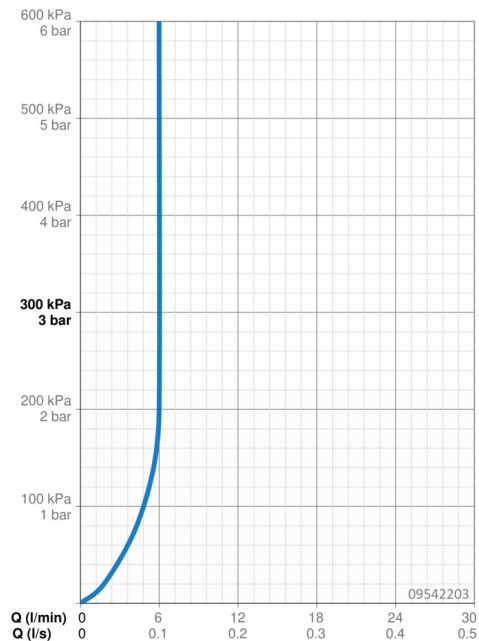

Technische gegevens

Doorstromingseigenschappen

Doorstroomhoeveelheid bij 3 bar (met debietregelaar) **6.0 l/min**

Technische eigenschappen

DN-maat **DN15**
Warmwatertoevoer **max. +80°C**
Werkdruk **0.5-10 bar**
Aansluitmaat **G3/8**
Projection **130 mm**
Terugstroom beveiliging (EN1717) **AA**
Materiaal **brass**

Voorschriften

EN-norm **EN 817**
Geluidsklasse **I (ISO 3822)**

Toestemmingen en Verklaringen

DVGW **NW-6506CQ0410**
ABP **PA-IX 38405/IO**