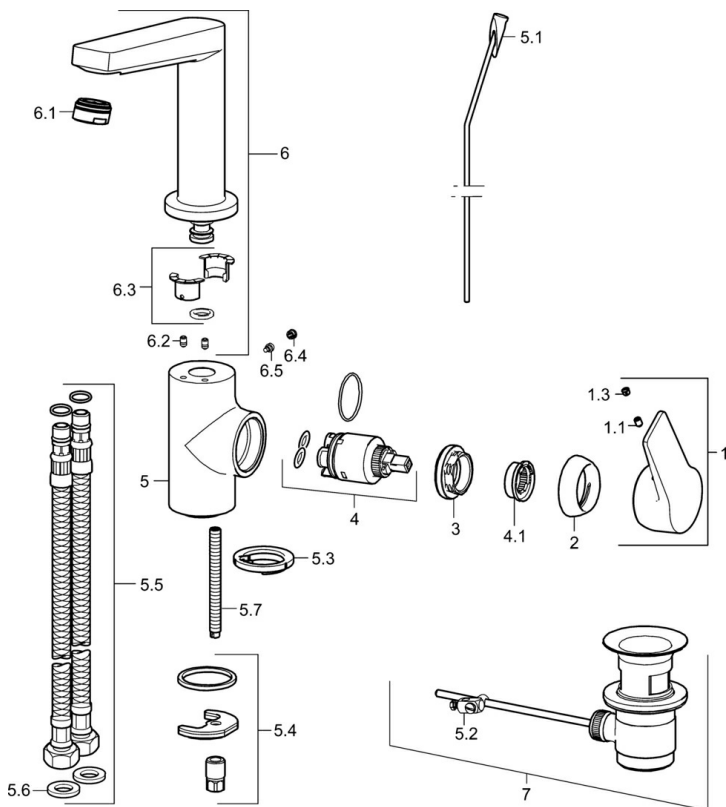

EAN: 4015474274747
static.hansa.com/09542203

- Wastafel
- Eengreeps, zijbediend
- Wastafelmontage
- Chrom
- Draaibare uitloop, Draaibereik beperkende optie
- PCA® mousseur voor een drukonafhankelijke doorstroom
- Hengel met warm-koud-aanduiding, Eengreeps bediend
- Afvoergarnituur met trekstang
- Temperatuurbegrenzer, Temperatuurbegrenzer (achteraf instelbaar)
- \varnothing 35 mm keramisch binnenwerk voor debiet en temperatuur instelling
- Flexibele aansluitslang(en)
- Kraanhuis gemaakt van DZR messing, Rapid-montagesysteem

Technische gegevens

Doorstromingseigenschappen

Doorstroomhoeveelheid bij 3 bar (met debietregelaar) **6.0 l/min**

Technische eigenschappen

DN-maat **DN15**
 Warmwatertoevoer **max. +80°C**
 Werkdruk **0.5-10 bar**
 Aansluitmaat **G3/8**
 Projection **130 mm**
 Terugstroom beveiliging (EN1717) **AA**
 Materiaal **brass**

Voorschriften

EN-norm **EN 817**
 Geluidsklasse **I (ISO 3822)**

Toestemmingen en Verklaringen

DVGW **NW-6506CQ0410**
 ABP **PA-IX 38405/IO**

Reserveonderdelen

SP09542203

	Naam	Code
1	Hendel Chroom	59914199
1	Hendel Chroom	59914200
1.1	Schroef, M5x8, SW2.5	59904755
1.3	Sierdop Grijs	59912112
2	Kap, 33x3 mm Chroom	59912504
3	Schroefring, M40x1, SW30	59913210
4	Binnenwerk, 3.5 Classic	59913075
4.1	Temperature adjustment limiter	59912325
5.1	Trekstang Chroom	59913652
5.2	Gewrichtstuk	59904624
5.3	Wasser	59914591
5.4	Bevestigingsset	59910749
5.5	Flexibele aansluitingen, L=430, G3/8-M8x1	59913964
5.6	Dichting, 9.5x14.4x2	59912551
5.7	Bevestigingsschroeven, M8x1, L=140	59912474
6	Uitloop Chroom	59914201
6.1	Mousseur, M24x1, 6 l/min Chroom	59913727
6.2	Bevestigingsschroeven, M4x8	59913989
6.3	Dichting	59911884
6.4	Binnendeel temperatuurhendel Chroom	59911840
6.5	Schroef, M4x7	59902075
7	Wastegarnituur Chroom	59904620
7	Wastegarnituur, (2019-) Chroom	59914764