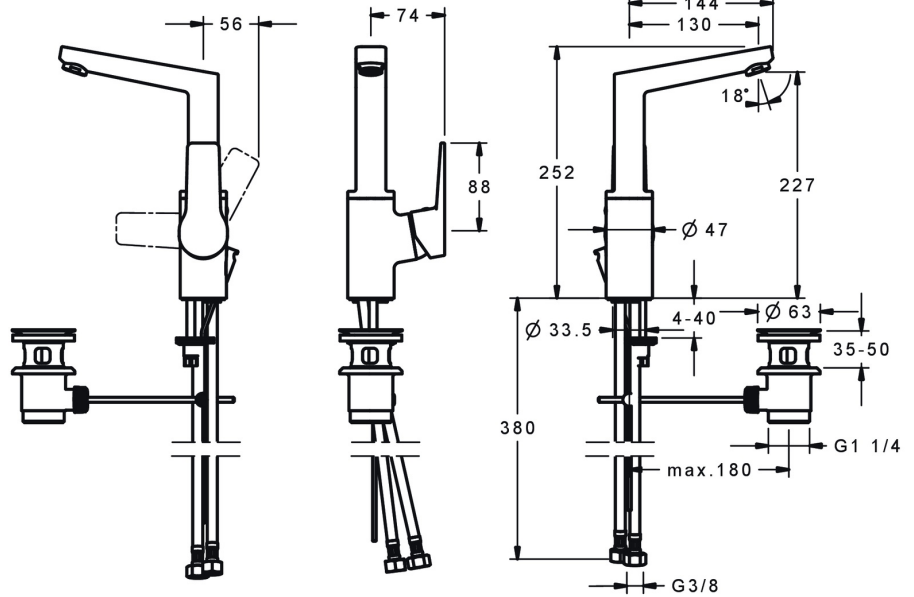

EAN: 4015474274747
static.hansa.com/09542203

- Wastafel
- Eengreeps, zijbediend
- Wastafelmontage
- Chrom
- Draaibare uitloop, Draaibereik beperkende optie
- PCA® mousseur voor een drukonafhankelijke doorstroom
- Hengel met warm-koud-aanduiding, Eengreeps bediend
- Afvoergarnituur met trekstang
- Temperatuurbegrenzer, Temperatuurbegrenzer (achteraf instelbaar)
- \varnothing 35 mm keramisch binnenwerk voor debiet en temperatuur instelling
- Flexibele aansluitslang(en)
- Kraanhuis gemaakt van DZR messing, Rapid-montagesysteem

Technische gegevens

Doorstromingseigenschappen

Doorstroomhoeveelheid bij 3 bar (met debietregelaar) **6.0 l/min**

Technische eigenschappen

DN-maat **DN15**
 Warmwatertoevoer **max. +80°C**
 Werkdruk **0.5-10 bar**
 Aansluitmaat **G3/8**
 Projection **130 mm**
 Terugstroom beveiliging (EN1717) **AA**
 Materiaal **brass**

Voorschriften

EN-norm **EN 817**
 Geluidsklasse **I (ISO 3822)**

Toestemmingen en Verklaringen

DVGW **NW-6506CQ0410**
 ABP **PA-IX 38405/IO**

Reserveonderdelen

SP09542203

	Naam	Code
1	Hendel Chroom	59914199
1	Hendel Chroom	59914200
1.1	Schroef, M5x8, SW2.5	59904755
1.3	Sierdop Grijs	59912112
2	Kap, 33x3 mm Chroom	59912504
3	Schroefring, M40x1, SW30	59913210
4	Binnenwerk, 3.5 Classic	59913075
4.1	Temperature adjustment limiter	59912325
5.1	Trekstang Chroom	59913652
5.2	Gewrichtstuk	59904624
5.3	Wasser	59914591
5.4	Bevestigingsset	59910749
5.5	Flexibele aansluitingen, L=430, G3/8-M8x1	59913964
5.6	Dichting, 9.5x14.4x2	59912551
5.7	Bevestigingsschroeven, M8x1, L=140	59912474
6	Uitloop Chroom	59914201
6.1	Mousseur, M24x1, 6 l/min Chroom	59913727
6.2	Bevestigingsschroeven, M4x8	59913989
6.3	Dichting	59911884
6.4	Binnendeel temperatuurhendel Chroom	59911840
6.5	Schroef, M4x7	59902075
7	Wastegarnituur Chroom	59904620
7	Wastegarnituur, (2019-) Chroom	59914764