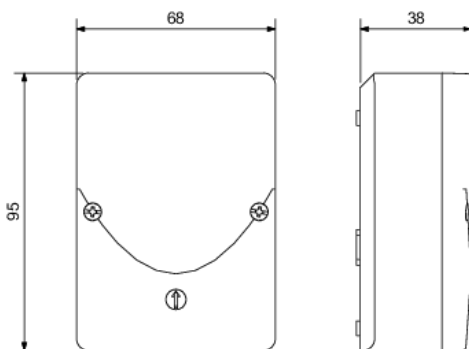

Données techniques

Tension d'alimentation	230 Vac
Sortie du détecteur	230 V (ON/OFF)
Calibre maximum du disjoncteur miniature	16 A (limité par les règles nationales en matière d'installation)
Température ambiante minimum	-50 °C
Température ambiante maximum	+50 °C
Montage	montage en saillie
Couleur de finition	blanc
Dimensions (HxLxP)	95 mm x 68 mm x 38 mm
Degré de protection	IP54

Dimensions

Schéma de câblage