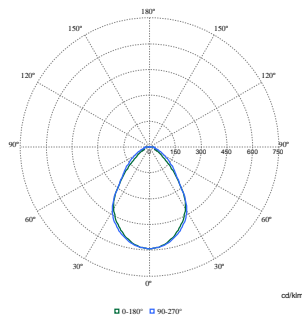

Fotometrische gegevens

Polar Normal (separate) - RC450BI - 910505103952