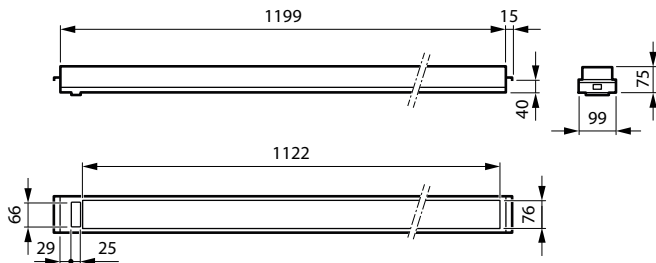

TrueBlend inbouw

Fotobiologisch risico	Photobiological risk group 1 @200mm to EN62778
Conform EU RoHS-richtlijn	Ja
Brandbaarheidscategorie van de diffuser	TP(b) diffuser flammability class
Prestaties bij omgevingstemperatuur Tq	25 °C
Bereik omgevingstemperatuur	+10 tot +35 °C
Initiële prestaties (conform IEC)	
Tolerantie lichtstroom	+/-10%
Aanvankelijke kleurkwaliteit	(0.38, 0.38) SDCM ≤3.0
Tolerantie energieverbruik	+/-10%
Initiële Tolerantie kleurweergave-index	+/-2
Prestaties gedurende tijd (conform IEC)	
Uitvalpercentage van regel-VSA bij mediaan bruikbare levensduur van 50.000 uur	2,5 %
Uitvalpercentage voorschakelapparatuur bij mediaan bruikbare levensduur van 100.000 uur	5 %
Lumenbehoud (EN-IEC 62722-2-1) bij mediaan bruikbare levensduur van 50.000 uur	L90

Lumenbehoud (EN-IEC 62722-2-1) bij mediaan bruikbare levensduur van 100.000 uur	L80
Productgegevens	
Productnaam voor bestelling	RC455B 36S/940 MXO U4 L1200 W100 B40
Volledige productnaam	RC455B 36S/940 MXO U4 L1200 W100 B40
Full EOC	872016962176300
Bestelcode	8720169621763
Materiaalnr. (12NC)	910505103952
Lokale code	8720169621763
Numerator - Aantal per pak	1
EAN/UPC - product/behuizing	8720169621763
Numerator - Dozen per buitendoos	1
EAN/UPC - Case	8720169621763
Code productfamilie	RC455B [TrueBlend Recessed Bandraster]

Maatschets