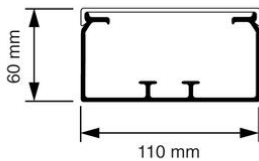

Kabelkokers KG

KG 110x60 Kabelkoker grijs (RAL 7030)

- Geleverd met deksel.
- Meegeleverd per lengte: 4 kabelhouders.
- Mogelijkheid tot plaatsing scheidingswand TW60 (AT2368 of AT2369).
- Voorzien van bodemperforatie.

Artikelnr.:	AT2365
EAN:	8712259185002
Kleur	Grijs
Verpakkinghoeveelheid	4 lgt. x 2 m
Beschermingsgraad (IP)	-
Materiaal	Kunststof
Hoogte	60 mm
Breedte	110 mm
Lengte	2000 mm
Halogeenvrij	Nee
Bruikbare doorsnede	5700 mm ²
Soort bevestiging	Bodemponsing(perforatie)
RAL-nummer	7030
Kwaliteitsklasse	PVC
Oppervlaktebescherming	Geen (onbehandeld)
Transparant	Nee
Antibacteriële behandeling	Nee
Slagvastheid	-
Uitvoering deksel, paneel	Los (in vrac)
Geschikt voor functiebehoud	Ja
Aantal vaste scheidingswanden	
Aantal insteekbare scheidingswanden	1
Met kabelbevestigingsklem	Ja
Beschermfolie	Nee
Met gootkoppelstuk	Nee
Leverbaar op rol	Nee
Uitbreekpoorten	Nee
Verzending	4