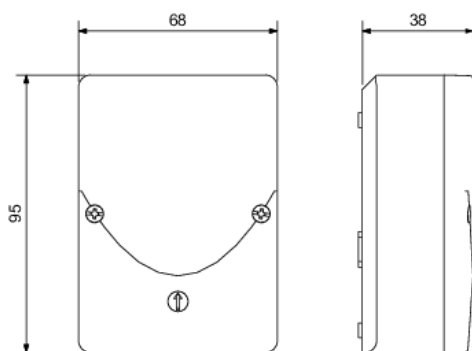

## Technische gegevens

Voedingsspanning	230 Vac
Detector output	230 V (ON/OFF)
Maximale nominale waarde vermogenschakelaar	16 A (beperkt door nationale regelgeving voor installaties)
Minimale omgevingstemperatuur	-50 °C
Maximale omgevingstemperatuur	+50 °C
Montage	opbouw
Afwerkingskleur	wit
Afmetingen (HxBxD)	95 mm x 68 mm x 38 mm
Beschermingsgraad	IP54

## Afmetingen