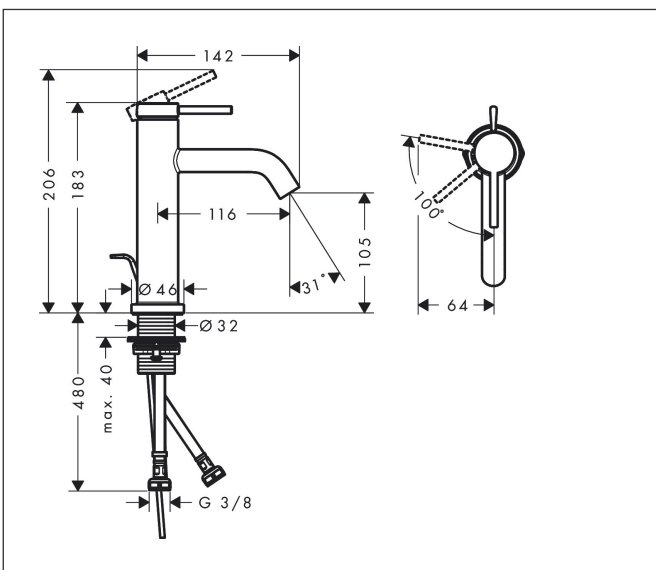

Merk	hansgrohe
Artikelnaam	Tecturis S Eéngreeps wastafelkraan 110 CoolStart EcoSmart+ met pop-up afvoer
Art.nr.	73314140
Oppervlakte	Brushed Bronze
Netto prijs	272,05 EUR

Product foto

Kenmerken

- ComfortZone: 110
- voorsprong uitloop 116 mm
- uitloophoogte: 105 mm
- greepvariant: Met pingreep
- vaste uitloop
- straalsoort: normale straal
- maximale doorstroomhoeveelheid bij 3 bar: 4 l/min
- keramisch kardoes
- pop-up afvoergarnituur G 1 ¼
- materiaal afvoergarnituur: metaal
- koud water met de greep in de middenpositie, bespaart energie en kosten
- EU taxonomie: max 6l/min - draagt substantieel bij aan duurzaamheid

Maat tekeningen

Technologie

Merk hansgrohe
 Artikelnaam **Tecturis S** Eéngreeps wastafelkraan 110 CoolStart EcoSmart+ met pop-up afvoer
 Art.nr. 73314140
 Oppervlakte Brushed Bronze
 Netto prijs 272,05 EUR

Stroomschema

Merk	hansgrohe
Artikelnaam	Tecturis S Ééngreeps wastafelkraan 110 CoolStart EcoSmart+ met pop-up afvoer
Art.nr.	73314140
Oppervlakte	Brushed Bronze
Netto prijs	272,05 EUR

Explosietekening voor bouwjaar: >06/23

Pos	Beschrijving	Art.nr.	Prijs
1	greep	94986140	60,90
2	greepstop	93735460	7,70
3	inbusschroef M5x5	98446000	3,00
4	rozet	94987140	24,90
5	moer	94989000	7,70
6	O-ring 28x1,5	98421000	3,00
7	O-ring 25x1,5	98146000	4,80
8	O-ring 29x2	98391000	3,00
9	kardoes compl.	93760000	78,40
10	dichting	93383000	10,40
11	kardoesadapter	95975000	7,70
12	O-ring 23x2	98398000	3,00
13	perlator M16,5x1 (4,5 l/min)	92875000	16,60
14	montagesleutel	98987000	7,70
15	vlakdichting	98749000	4,80
16	schachtbevestigingsset compl. (Ø 32)	13961000	20,40
17	aansluitslang 600 mm M8x0,75 G3/8	96556000	20,40
18	O-ring 6,6x1,6	93019000	3,00
19	trekstang	96657140	15,60
a	afvoergarnituur	94139140	137,30