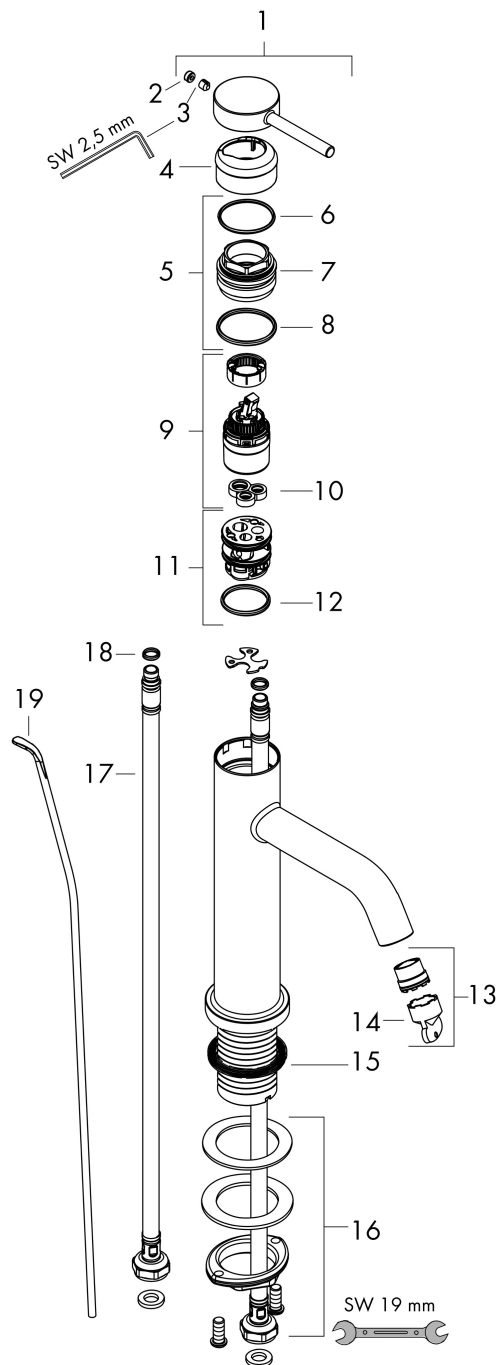

Merk	hansgrohe
Artikelnaam	Tecturis S Eéngreeps wastafelkraan 110 CoolStart EcoSmart+ met pop-up afvoer
Art.nr.	73314140
Oppervlakte	Brushed Bronze
Netto prijs	272,05 EUR

Product foto

Kenmerken

- ComfortZone: 110
- voorsprong uitloop 116 mm
- uitloophoogte: 105 mm
- greepvariant: Met pingreep
- vaste uitloop
- straalsoort: normale straal
- maximale doorstroomhoeveelheid bij 3 bar: 4 l/min
- keramisch kardoes
- pop-up afvoergarnituur G 1 ¼
- materiaal afvoergarnituur: metaal
- koud water met de greep in de middenpositie, bespaart energie en kosten
- EU taxonomie: max 6l/min - draagt substantieel bij aan duurzaamheid

Maat tekeningen

Technologie

Merk hansgrohe
 Artikelnaam **Tecturis S** Eéngreeps wastafelkraan 110 CoolStart EcoSmart+ met pop-up afvoer
 Art.nr. 73314140
 Oppervlakte Brushed Bronze
 Netto prijs 272,05 EUR

Stroomschema

Merk	hansgrohe
Artikelnaam	Tecturis S Ééngreeps wastafelkraan 110 CoolStart EcoSmart+ met pop-up afvoer
Art.nr.	73314140
Oppervlakte	Brushed Bronze
Netto prijs	272,05 EUR

Explosietekening voor bouwjaar: >06/23

Pos	Beschrijving	Art.nr.	Prijs
1	greep	94986140	60,90
2	greepstop	93735460	7,70
3	inbusschroef M5x5	98446000	3,00
4	rozet	94987140	24,90
5	moer	94989000	7,70
6	O-ring 28x1,5	98421000	3,00
7	O-ring 25x1,5	98146000	4,80
8	O-ring 29x2	98391000	3,00
9	kardoes compl.	93760000	78,40
10	dichting	93383000	10,40
11	kardoesadapter	95975000	7,70
12	O-ring 23x2	98398000	3,00
13	perlator M16,5x1 (4,5 l/min)	92875000	16,60
14	montagesleutel	98987000	7,70
15	vlakdichting	98749000	4,80
16	schachtbevestigingsset compl. (Ø 32)	13961000	20,40
17	aansluitslang 600 mm M8x0,75 G3/8	96556000	20,40
18	O-ring 6,6x1,6	93019000	3,00
19	trekstang	96657140	15,60
a	afvoergarnituur	94139140	137,30