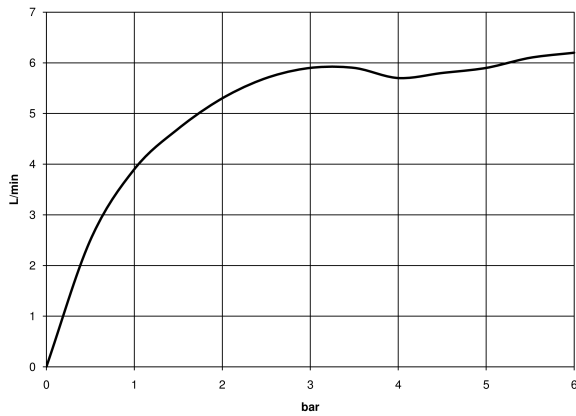

Durchflussdiagramm