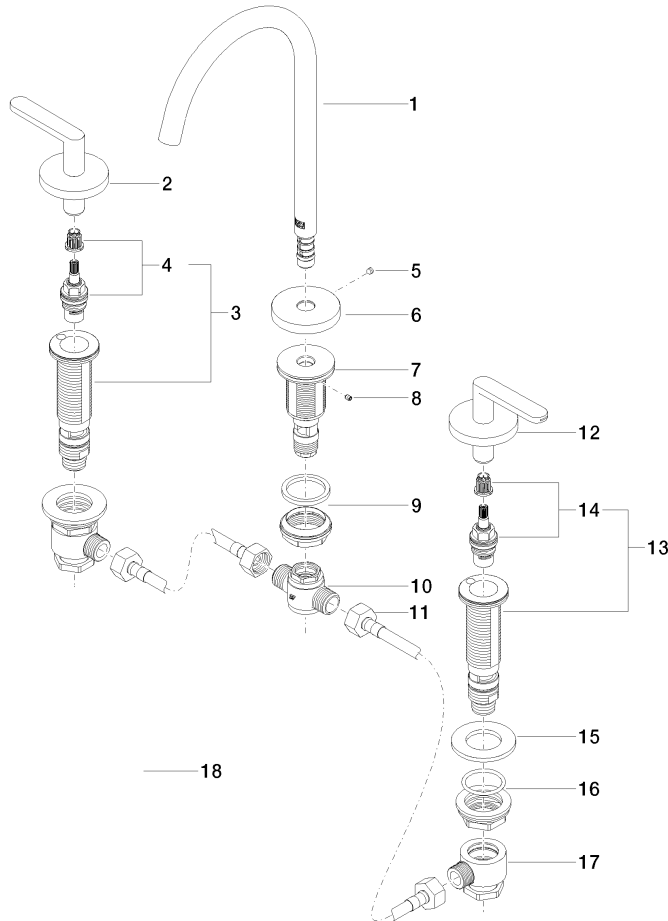

20 713 661

- Ausladung 168 mm
- Ablaufgarnitur 1 1/4"
- schwenkbarer Auslauf 360°
- runder luftangereicherter Strahl
- Armaturenhöhe 280 mm
- Höhe bis Luftsprudler 191 mm
- Bohrungsdurchmesser Seitenventil 32 mm
- Bohrungsdurchmesser Auslauf 35 mm
- Rosette Ø 60 mm
- 2x Druckschlauch M 8 x 1 eingeschraubt, dichtheitsgeprüft
- Durchfluss max. 5,7 l/min
- bleifrei
- Dieses Produkt leistet einen Beitrag zur Erfüllung der Vorgaben von nachhaltigen Gebäudezertifizierungen, z.B. LEED®, BREEAM®, DGNB

**Empfohlenes Zubehör**

**Druckschläuche -** 12 506 970 90  
 • 2x Druckschlauch 3/8" x 1/2" x 500 mm

20 713 661

**Durchflussdiagramm**

20 713 661

Produktversion von 7/1/2023

# META Waschtisch-Dreilochbatterie mit Ablaufgarnitur - Dark Platinum gebürstet

META

20 713 661

### Produktversion von 7/1/2023

Nr.	Artikelnummer	Benennung	Verbaumenge	Lieferzeit
	90 28 22 325 00-99	Auslauf für Waschtisch Stand 168 mm, 5,7 l/min. - Dark Platinum gebürstet	22	30