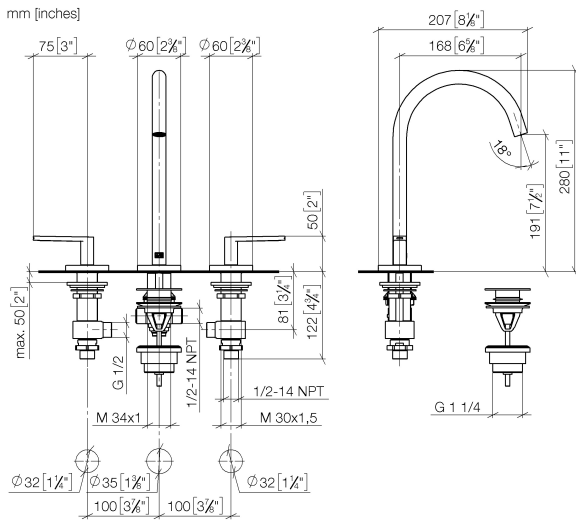

20 713 661

- Ausladung 168 mm
- Ablaufgarnitur 1 1/4"
- schwenkbarer Auslauf 360°
- runder luftangereicherter Strahl
- Armaturenhöhe 280 mm
- Höhe bis Luftsprudler 191 mm
- Bohrungsdurchmesser Seitenventil 32 mm
- Bohrungsdurchmesser Auslauf 35 mm
- Rosette Ø 60 mm
- 2x Druckschlauch M 8 x 1 eingeschraubt, dichtheitsgeprüft
- Durchfluss max. 5,7 l/min
- bleifrei
- Dieses Produkt leistet einen Beitrag zur Erfüllung der Vorgaben von nachhaltigen Gebäudezertifizierungen, z.B. LEED®, BREEAM®, DGNB

**Empfohlenes Zubehör**

**Druckschläuche -** 12 506 970 90  
 • 2x Druckschlauch 3/8" x 1/2" x 500 mm

20 713 661

**Durchflussdiagramm**

20 713 661

Produktversion von 7/1/2023

# META Waschtisch-Dreilochbatterie mit Ablaufgarnitur - Dark Platinum gebürstet

META

20 713 661

### Produktversion von 7/1/2023

Nr.	Artikelnummer	Benennung	Verbaumenge	Lieferzeit
	90 28 22 325 00-99	Auslauf für Waschtisch Stand 168 mm, 5,7 l/min. - Dark Platinum gebürstet	22	30