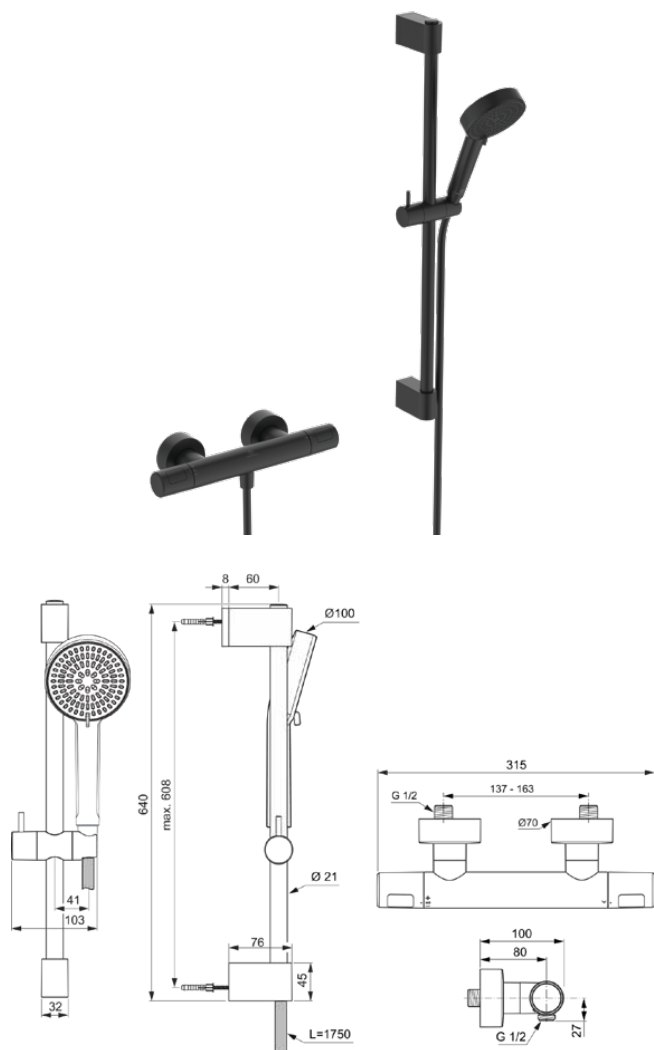

CERATHERM T25 N

A8536XG

CERATHERM T25 N | Douchemengkraan pack in matzwart afwerking, 8 l/min (3 bar) | Meerdere straalsoorten, Thermostatische functie, Water- en energiebesparend, Cool Body technologie, Easy clean noppen, Veiligheidsstop

Afbeelding & technische tekening

Algemene informatie

Productcategorie:	Douchemengkranen
Producttype:	Douchemengkraan pack
Merk:	Ideal Standard
Collectie:	CERATHERM T25 N
Ontwerper:	Ideal Standard
Colour:	XG - Matzwart
Afwerking van het oppervlak:	mat
Bevestigingswijze:	S-koppelingen
Nettogewicht (kg):	2.00
EAN-code:	4015413362061

Producten die meegeleverd worden

A8600XG:	CERATHERM T25 N Douchemengkraan 315x102x70 mm in matzwart afwerking, 22 l/min (3 bar)
BD580AA:	IDEALRAIN ALU+ Handdouche met meerdere functies 100x56x232 mm in chroom afwerking, 8 l/min (3 bar)
A4109XG:	IDEALRAIN Doucheslang 1750 mm in matzwart afwerking