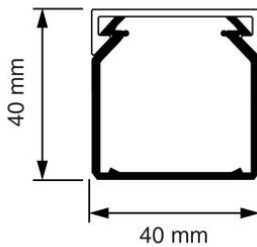

Kabelkokers Z25 + KK

KK 40x40 Kabelkoker wit (RAL 9010)

- Geleverd met deksel.
- Voorzien van sleufen spijkergaten.
- Inwendige afmetingen: 37 x 37 mm

Artikelnr.:	AT2427
EAN:	8712259265636
Kleur	Wit
Verpakkingshoeveelheid	24 lgt. x 2 m
Beschermingsgraad (IP)	-
Materiaal	Kunststof
Hoogte	40 mm
Breedte	40 mm
Lengte	2000 mm
Halogeenvrij	Nee
Bruikbare doorsnede	1360 mm ²
Soort bevestiging	Bodemponcing(perforatie)
RAL-nummer	9010
Kwaliteitsklasse	PVC
Oppervlaktebescherming	Geen (onbehandeld)
Transparant	Nee
Antibacteriële behandeling	Nee
Slagvastheid	-
Uitvoering deksel, paneel	Los (in vrac)
Geschikt voor functiebehoud	Ja
Aantal vaste scheidingswanden	
Aantal insteekbare scheidingswanden	
Met kabelbevestigingsklem	Nee
Beschermfolie	Nee
Met gootkoppelstuk	Nee
Leverbaar op rol	Nee
Uitbreekpoorten	Nee
Verzending	24

Attema kabelkokers Z25 en KK zijn er van klein tot groot. Ze zijn geschikt voor het overzichtelijk installeren van kabels, het geleiden van voedingskabels of voor de stroomvoorziening van hoogwaardige computerapparatuur. De kabelkokers hebben een spijkergat en een uitgekiende sleufstansing voor precies en vlot positioneren van de koker(s). Installatie of aanpassing is mogelijk in een handomdraai dankzij de slimme onderdelen om kabels te fixeren. Alle kokers hebben een solide dekselsluiting en zijn leverbaar in diverse kleuren.