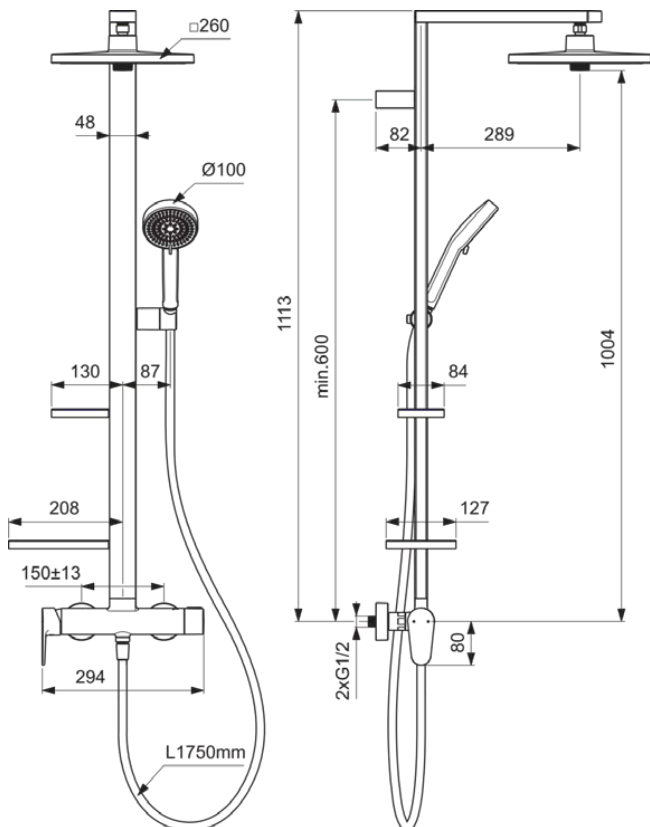

CERAFLOW ALU+

BE204RO

CERAFLOW ALU+ | Douchesysteem 345x501x1113 mm in rose afwerking, 12 l/min (3 bar) | Meerdere straalsoorten, Ecoflow

Afbeelding & technische tekening

Algemene informatie

Productcategorie:	Douchesystemen
Producttype:	Douchesysteem
Merk:	Ideal Standard
Collectie:	CERAFLOW ALU+
Ontwerper:	Palomba Serafini Associati
Colour:	RO - Rose
Afwerking van het oppervlak:	satijn
Hoogte (mm):	1113
Breedte (mm):	345
Lengte / sprong (mm):	501
Bevestigingswijze:	S-koppelingen
Nettogewicht (kg):	4.59
EAN-code:	3800861139836

Producten die meegeleverd worden

BE223RO:	IDEALRAIN ALU+ Hoofddouche 260x260x82 mm in rose afwerking
BD580RO:	IDEALRAIN ALU+ Handdouche met meerdere functies 100x56x232 mm in rose afwerking, 8 l/min (3 bar)
BE175RO:	IDEALRAIN Doucheslang 1750 mm in rose afwerking
B961890RO:	Doucheslang
A861631RO:	Vervangende zeepschaal
A861632RO:	Vervangende zeepschaal

Instelbare straalsoorten:	Ja
Aantal rozetten:	2
Aantal grepen:	1
Aantal straalsoorten:	2
Kleurcode:	RO
Kleuromschrijving:	rose
In hoogte verstelbare handdouche:	Ja
Positie greep:	Zijkant

CERAFLOW ALU+

BE204RO

CERAFLOW ALU+ | Douchesysteem 345x501x1113 mm in rose afwerking, 12 l/min (3 bar) | Meerdere straalsoorten, Ecoflow

Product specificaties

Maximale volumestroom bij 3 bar (l/min):	12
Maximale volumestroom bij 3 bar (l/min) voor alle uitgangen:	12
Max. debiet bij 3 bar (l) voor hoofddouche:	12
PVD technologie:	Nee
Vorm van de rozet(ten):	Rond
Schroefdraad van de doucheslang:	G 1/2
Oppervlakte dekking:	nat gelakt
Afwerking van het oppervlak:	satijn
Type greep:	Hendel
Type straalsoort(en):	Motregen / Regen
Type temperatuurregeling:	Handmatig bediend
Met omstelling:	Ja
Met rozet(ten):	Ja
Met handdouche:	Ja
Met grepen:	Ja
Met hoofddouche:	Ja
Met legplank(en):	Nee
Met doucheslang:	Ja
Met zijdouche:	Nee
Met glijstuk:	Ja
Met zeepbak:	Nee
Met wandaansluitbocht:	Nee
Inclusief bevestigingsmateriaal:	Ja
Bevestigingswijze:	S-koppelingen
Bevestigingswijze:	Wand