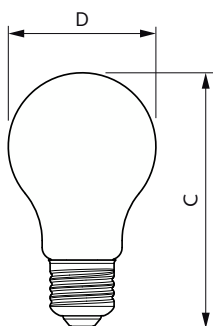

MASTER LEDbulb Ultra Efficient

Dimbaarheid en regelsystemen

Dimbaar	Nee

Eigenschappen behuizing en afmetingen

Lampafwerking	Helder
Lampmateriaal	Glas
Lampvorm	A60 [A 60 mm]

Keurmerken en classificaties

Energie-efficiëntielabel	A
Energieverbruik kWh/1.000 uur	8 kWh
EPREL-registratienummer	1543863
EyeComfort	Ja

Productgegevens

Productnaam voor bestelling	MAS LEDBulbND7.3-100W E27 830 A60 CL GUE

Volledige productnaam	MAS LEDBulbND7.3-100W E27 830 A60 CL GUE
Full EOC	872016925428200
Bestelcode	8720169254282
Materiaalnr. (12NC)	929003703702
Lokale code	8720169254282
Numerator - Aantal per pak	1
EAN/UPC - product/behuizing	8720169254282
Numerator - Dozen per buitendoos	10
EAN/UPC - Case	8720169254299

Maatschets

Product

MAS LEDBulbND7.3-100W E27 830 A60 CL GUE