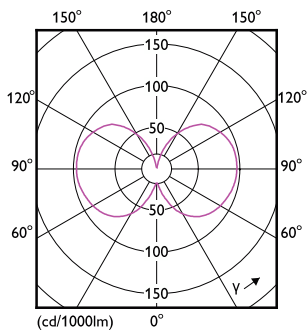

Fotometrische gegevens

Light Distribution Diagram - MAS LEDBulbND7.3-100W E27 830 A60 CL GUE

General uniform lighting - MAS LEDBulbND7.3-100W E27 830 A60 CL GUE