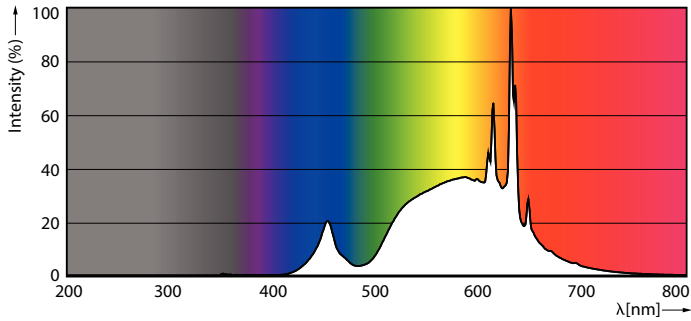

MASTER LEDbulb Ultra Efficient

Fotometrische gegevens

Spectral Power Distribution Colour - MAS LEDBulbND7.3-100W E27 830
A60 CL GUE