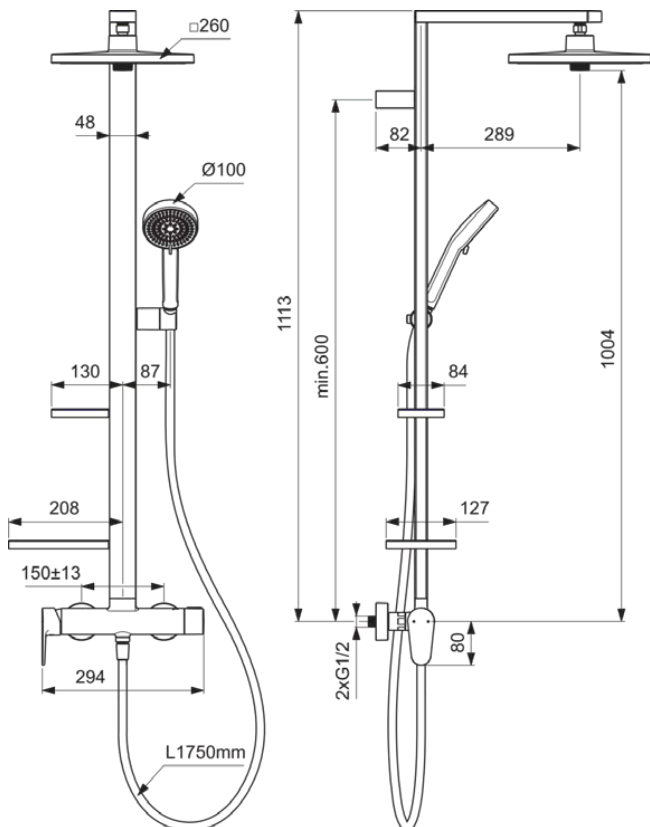

## BE204SI

CERAFLOW ALU+ | Douchesysteem 345x501x1113 mm in Zilver afwerking, 12 l/min (3 bar) | Meerdere straalsoorten, Ecoflow

### Algemene informatie

Productcategorie:	Douchesystemen
Producttype:	Douchesysteem
Merk:	Ideal Standard
Collectie:	CERAFLOW ALU+
Ontwerper:	Palomba Serafini Associati
Colour:	SI - Zilver
Afwerking van het oppervlak:	satijn
Hoogte (mm):	1113
Breedte (mm):	345
Lengte / sprong (mm):	501
Bevestigingswijze:	S-koppelingen
Nettogewicht (kg):	4.59
EAN-code:	3800861139829

### Producten die meegeleverd worden

BE223SI:	IDEALRAIN ALU+   Hoofddouche 260x260x82 mm in Zilver afwerking
BD580SI:	IDEALRAIN ALU+   Handdouche met meerdere functies 100x56x232 mm in Zilver afwerking, 8 l/min (3 bar)
BE175SI:	IDEALRAIN   Doucheslang 1750 mm in Zilver afwerking
B961890SI:	Doucheslang
A861631SI:	Vervangende zeepschaal
A861632SI:	Vervangende zeepschaal