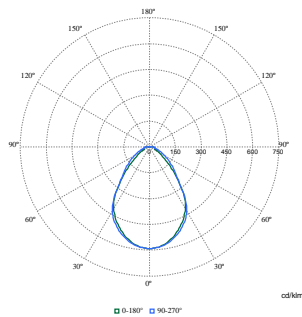

Maatschets

Fotometrische gegevens

Polar Normal (separate) - RC450BI - 910505103954