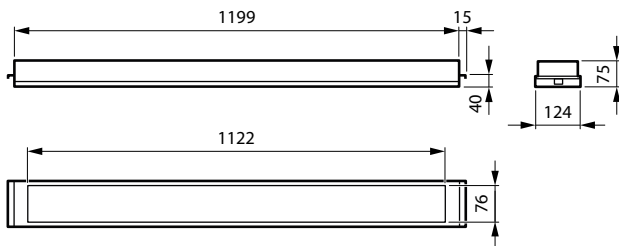

TrueBlend inbouw

Conform EU RoHS-richtlijn	Ja
Brandbaarheidscategorie van de diffuser	TP(b) diffuser flammability class
Prestaties bij omgevingstemperatuur Tq	25 °C
Bereik omgevingstemperatuur	+10 tot +35 °C

Initiële prestaties (conform IEC)

Tolerantie lichtstroom	+/-10%
Aanvankelijke kleurkwaliteit	(0.38, 0.38) SDCM ≤3.0
Tolerantie energieverbruik	+/-10%
Initiële Tolerantie kleurweergave-index	+/-2

Prestaties gedurende tijd (conform IEC)

Uitvalpercentage van regel-VSA bij mediaan bruikbare levensduur van 50.000 uur	2,5 %
Uitvalpercentage voorschakelapparatuur bij mediaan bruikbare levensduur van 100.000 uur	5 %
Lumenbehoud (EN-IEC 62722-2-1) bij mediaan bruikbare levensduur van 50.000 uur	L90

Lumenbehoud (EN-IEC 62722-2-1) bij mediaan bruikbare levensduur van 100.000 uur	L80

Productgegevens

Productnaam voor bestelling	RC455B 36S/940 MXO L1200 W125 B40
Volledige productnaam	RC455B 36S/940 MXO L1200 W125 B40
Full EOC	872016962178700
Bestelcode	8720169621787
Materiaalnr. (12NC)	910505103954
Lokale code	8720169621787
Numerator - Aantal per pak	1
EAN/UPC - product/behuizing	8720169621787
Numerator - Dozen per buitendoos	1
EAN/UPC - Case	8720169621787
Code productfamilie	RC455B [TrueBlend Recessed Bandraster]

Maatschets