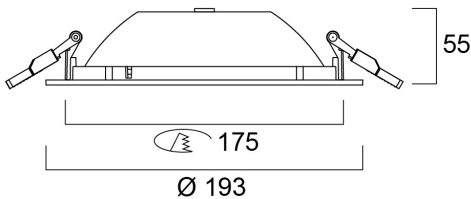

START Downlight 175 IP54 15W 1525lm 840

Artikelnummer 0030327

SYLVANIA

STARTTM

START Downlight 175 IP44 15W 1525lm 840 . Een serie LED downlights perfect voor gebruik in gangen, badkamers en ontvangstruimten. Hoge efficiëntie: tot 104lm/w. Hoge lichtstroom: tot 2225lm voor inbouwdiameters van 225mm. Verkrijgbaar in SylSmart, DALI Push-Dim en 1-10V versies. Ondiepe inbouwdiepte: <65mm. Loop-In Loop-Out (LILO) behuizing voor snelle installatie. Verkrijgbaar in warm wit (3000K) en neutraal wit (4000K). IP44 CLASSIFICATIE. Levensduur: 72.000 uur (L80). ENEC-gecertificeerde standaardversies. 5 jaar garantie.

Technische gegevens

Afmetingen (mm)

Fotometrie

| Distance [m] | Cone diameter [m] | E171 E271 | Beam angle [°] | Beam diameter [m] | Beam diameter [in] | Illuminance [lx] |
|--------------|-------------------|--------------|----------------|-------------------|--------------------|------------------|
| 0.5 | 0.82 | 100% | 39.0° | 32.3 | 12.7 | 764 |
| 1.0 | 1.65 | 100% | 39.0° | 64.6 | 25.4 | 380 |
| 1.5 | 2.47 | 100% | 39.0° | 96.9 | 38.1 | 254 |
| 2.0 | 3.30 | 100% | 39.0° | 129.2 | 50.8 | 190 |
| 2.5 | 4.12 | 100% | 39.0° | 161.5 | 63.5 | 152 |
| 3.0 | 4.95 | 100% | 39.0° | 193.8 | 76.2 | 125 |

Distance [m] Cone diameter [m]
— C0 - C180 (Half beam angle: 79.0°)

START Downlight 175 IP54 15W 1525lm 840

Artikelnummer 0030327

SYLVANIA

Algemene gegevens

| | |
|---------------------------|---|
| Productnaam | START Downlight 175 IP54 15W 1525lm 840 |
| Technologie | LED |
| Lampvoet | N/A |
| Behuizing | Aluminium |
| Montage | Plafondinbouw |
| Algemene toepassing | Horeca, Logistiek & Industrie, Kantoor |
| Omgevingstemperatuur (°C) | -10°C...+40°C |
| Werkings temperatuur (°) | 40 |
| ETIM klasse | EC001744 |
| E-nummer FI | 4278149 |
| Garantie | 5 jaar |