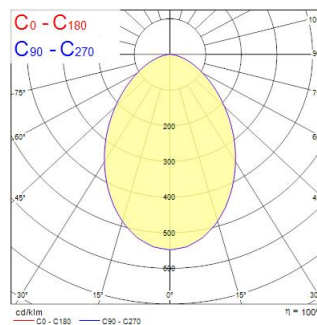

Technische gegevens

Afmetingen (mm)

Fotometrie

| Distance [m] | Cone diameter [m] | E171 E271 | Beam angle [°] | Beam diameter [m] | Beam diameter [in] | Illuminance [lx] |
|--------------|-------------------|--------------|----------------|-------------------|--------------------|------------------|
| 0.5 | 0.82 | 100% | 39.0° | 32.3 | 12.7 | 764 |
| 1.0 | 1.65 | 100% | 39.0° | 64.6 | 25.4 | 380 |
| 1.5 | 2.47 | 100% | 39.0° | 96.9 | 38.1 | 254 |
| 2.0 | 3.30 | 100% | 39.0° | 129.2 | 50.8 | 190 |
| 2.5 | 4.12 | 100% | 39.0° | 161.5 | 63.5 | 152 |
| 3.0 | 4.95 | 100% | 39.0° | 193.8 | 76.2 | 125 |

Distance [m] Cone diameter [m]
— C0 - C180 (Half beam angle: 79.0°)

START Downlight 175 IP54 15W 1525lm 840

Artikelnummer 0030327

SYLVANIA

Algemene gegevens

| | |
|---------------------------|---|
| Productnaam | START Downlight 175 IP54 15W 1525lm 840 |
| Technologie | LED |
| Lampvoet | N/A |
| Behuizing | Aluminium |
| Montage | Plafondinbouw |
| Algemene toepassing | Horeca, Logistiek & Industrie, Kantoor |
| Omgevingstemperatuur (°C) | -10°C...+40°C |
| Werkings temperatuur (°) | 40 |
| ETIM klasse | EC001744 |
| E-nummer FI | 4278149 |
| Garantie | 5 jaar |

Optische gegevens

| | |
|-------------------------------|-------------|
| Lumenstroom armatuur (lm) | 1600 |
| Efficiëntie armatuur lm/W | 110 |
| LOR (%) | 100 |
| Kleurtemperatuur (K) | 4000 |
| Lichtkleur | Neutraalwit |
| CRI (Ra) | 80 |
| Initiële kleurvariatie (SDCM) | SDCM3 |
| Instelbare kleurkwaliteit | Nee |
| Bundel breedte (°) | 74 |
| Type licht distributie | Symmetrisch |
| Luminantiecontrole | < 25 |
| Fotobiologische risicogroep | RG0 |