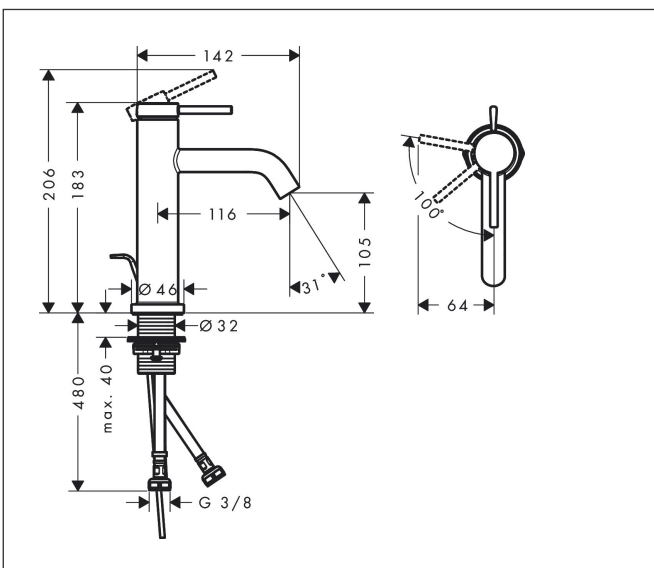

Merk	hansgrohe
Artikelnaam	Tecturis S Eéngreeps wastafelkraan 110 CoolStart EcoSmart+ met pop-up afvoer
Art.nr.	73314670
Oppervlakte	Mat zwart
Netto prijs	253,93 EUR

Product foto

Kenmerken

- ComfortZone: 110
- voorsprong uitloop 116 mm
- uitloophoogte: 105 mm
- greepvariant: Met pingreep
- vaste uitloop
- straalsoort: normale straal
- maximale doorstroomhoeveelheid bij 3 bar: 4 l/min
- keramisch kardoes
- pop-up afvoergarnituur G 1 ¼
- materiaal afvoergarnituur: metaal
- koud water met de greep in de middenpositie, bespaart energie en kosten
- EU taxonomie: max 6l/min - draagt substantieel bij aan duurzaamheid

Maat tekeningen

Technologie

Merk: hansgrohe
 Artikelnaam: **Tecturis S** Ééngreeps wastafelkraan 110 CoolStart EcoSmart+ met pop-up afvoer
 Art.nr.: 73314670
 Oppervlakte: Mat zwart
 Netto prijs: 253,93 EUR

Stroomschema

Merk	hansgrohe
Artikelnaam	Tecturis S Ééngreeps wastafelkraan 110 CoolStart EcoSmart+ met pop-up afvoer
Art.nr.	73314670
Oppervlakte	Mat zwart
Netto prijs	253,93 EUR

Explosietekening voor bouwjaar: >06/23

Merk	hansgrohe
Artikelnaam	Tecturis S Eéngreeps wastafelkraan 110 CoolStart EcoSmart+ met pop-up afvoer
Art.nr.	73314670
Oppervlakte	Mat zwart
Netto prijs	253,93 EUR

Onderdelen voor bouwjaar: >06/23

Pos	Beschrijving	Art.nr.	Prijs
1	greep	94986670	60,90
2	greepstop	93735610	7,70
3	inbusschroef M5x5	98446000	3,00
4	rozet	94987670	24,90
5	moer	94989000	7,70
6	O-ring 28x1,5	98421000	3,00
7	O-ring 25x1,5	98146000	4,80
8	O-ring 29x2	98391000	3,00
9	kardoes compl.	93760000	78,40
10	dichting	93383000	10,40
11	kardoesadapter	95975000	7,70
12	O-ring 23x2	98398000	3,00
13	perlator M16,5x1 (4,5 l/min)	92875000	16,60
14	montagesleutel	98987000	7,70
15	vlakdichting	98749000	4,80
16	schachtbevestigingsset compl. (Ø 32)	13961000	20,40
17	aansluitslang 600 mm M8x0,75 G3/8	96556000	20,40
18	O-ring 6,6x1,6	93019000	3,00
19	trekstang	96657670	15,60
a	afvoergarnituur	94139670	137,30