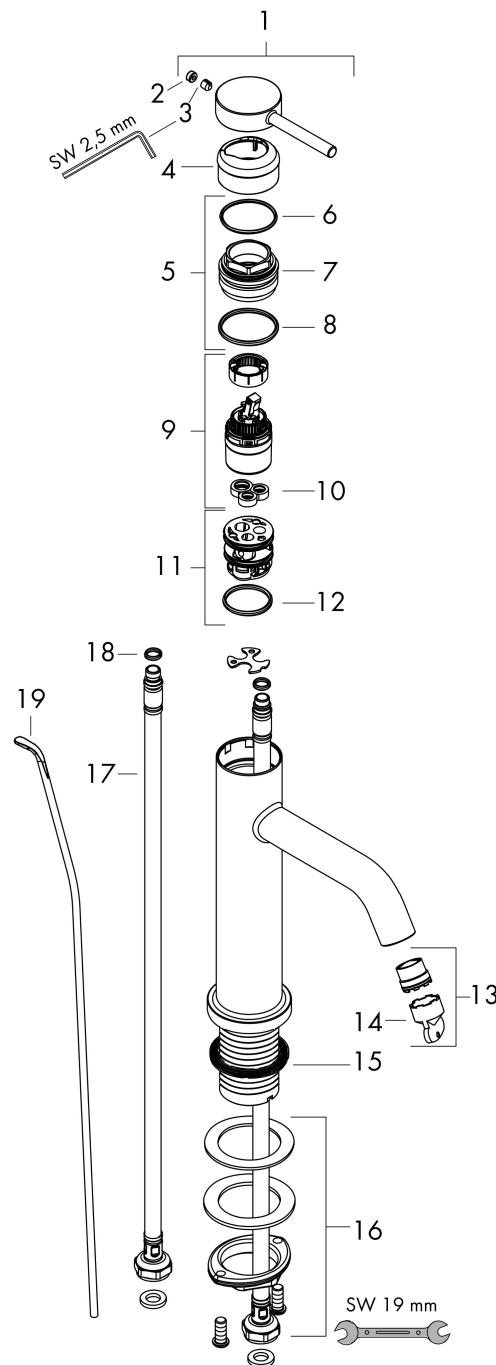

Merk	hansgrohe
Artikelnaam	Tecturis S Eéngreeps wastafelkraan 110 CoolStart EcoSmart+ met pop-up afvoer
Art.nr.	73314670
Oppervlakte	Mat zwart
Netto prijs	253,93 EUR

Product foto

Kenmerken

- ComfortZone: 110
- voorsprong uitloop 116 mm
- uitloophoogte: 105 mm
- greepvariant: Met pingreep
- vaste uitloop
- straalsoort: normale straal
- maximale doorstroomhoeveelheid bij 3 bar: 4 l/min
- keramisch kardoes
- pop-up afvoergarnituur G 1 ¼
- materiaal afvoergarnituur: metaal
- koud water met de greep in de middenpositie, bespaart energie en kosten
- EU taxonomie: max 6l/min - draagt substantieel bij aan duurzaamheid

Maat tekeningen

Technologie

Merk: hansgrohe
 Artikelnaam: **Tecturis S** Ééngreeps wastafelkraan 110 CoolStart EcoSmart+ met pop-up afvoer
 Art.nr.: 73314670
 Oppervlakte: Mat zwart
 Netto prijs: 253,93 EUR

Stroomschema

Merk	hansgrohe
Artikelnaam	Tecturis S Ééngreeps wastafelkraan 110 CoolStart EcoSmart+ met pop-up afvoer
Art.nr.	73314670
Oppervlakte	Mat zwart
Netto prijs	253,93 EUR

Explosietekening voor bouwjaar: >06/23

Merk	hansgrohe
Artikelnaam	Tecturis S Eéngreeps wastafelkraan 110 CoolStart EcoSmart+ met pop-up afvoer
Art.nr.	73314670
Oppervlakte	Mat zwart
Netto prijs	253,93 EUR

Onderdelen voor bouwjaar: >06/23

Pos	Beschrijving	Art.nr.	Prijs
1	greep	94986670	60,90
2	greepstop	93735610	7,70
3	inbusschroef M5x5	98446000	3,00
4	rozet	94987670	24,90
5	moer	94989000	7,70
6	O-ring 28x1,5	98421000	3,00
7	O-ring 25x1,5	98146000	4,80
8	O-ring 29x2	98391000	3,00
9	kardoes compl.	93760000	78,40
10	dichting	93383000	10,40
11	kardoesadapter	95975000	7,70
12	O-ring 23x2	98398000	3,00
13	perlator M16,5x1 (4,5 l/min)	92875000	16,60
14	montagesleutel	98987000	7,70
15	vlakdichting	98749000	4,80
16	schachtbevestigingsset compl. (Ø 32)	13961000	20,40
17	aansluitslang 600 mm M8x0,75 G3/8	96556000	20,40
18	O-ring 6,6x1,6	93019000	3,00
19	trekstang	96657670	15,60
a	afvoergarnituur	94139670	137,30