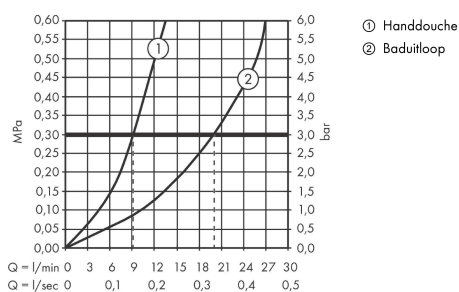

Tecturis S 3-gats ééngreeps badrandmengkraan met sBox

Finish: **Mat zwart** Artikelnummer: **73447670**

Beschrijving

- voorsprong uitloop 194 mm
- doorstroomhoeveelheid bovenste uitloop: 9 l/min
- doorstroomhoeveelheid onderuitloop: 20 l/min
- straalsoort mengkraan: normale straal
- straalsoort handdouche: Rain, MonoRain
- sBox voor een stille, soepele en beschermde geleiding van de slang
- maximale doorstroomhoeveelheid bij 3 bar: 20 l/min
- keramisch kardoes
- omstelling met automatische reset
- met geïntegreerde zekerheidscombinatie EN 1717. Let op: alleen te gebruiken in combinatie met Exafill
- aansluiting: inbouwdeel
- montage op badrand

Artikeldetails

Vrijblijvende advies verkoopprijs excl. BTW	826,90 €
Vrijblijvende advies verkoopprijs incl. BTW	1.000,55 €

Technologie

Designprijzen

Productfoto

Maattekening

Doorstroomdiagram

Tecturis S
3-gats ééngreeps badrandmengkraan met sBox
 Finish: Mat zwart Artikelnummer: 73447670