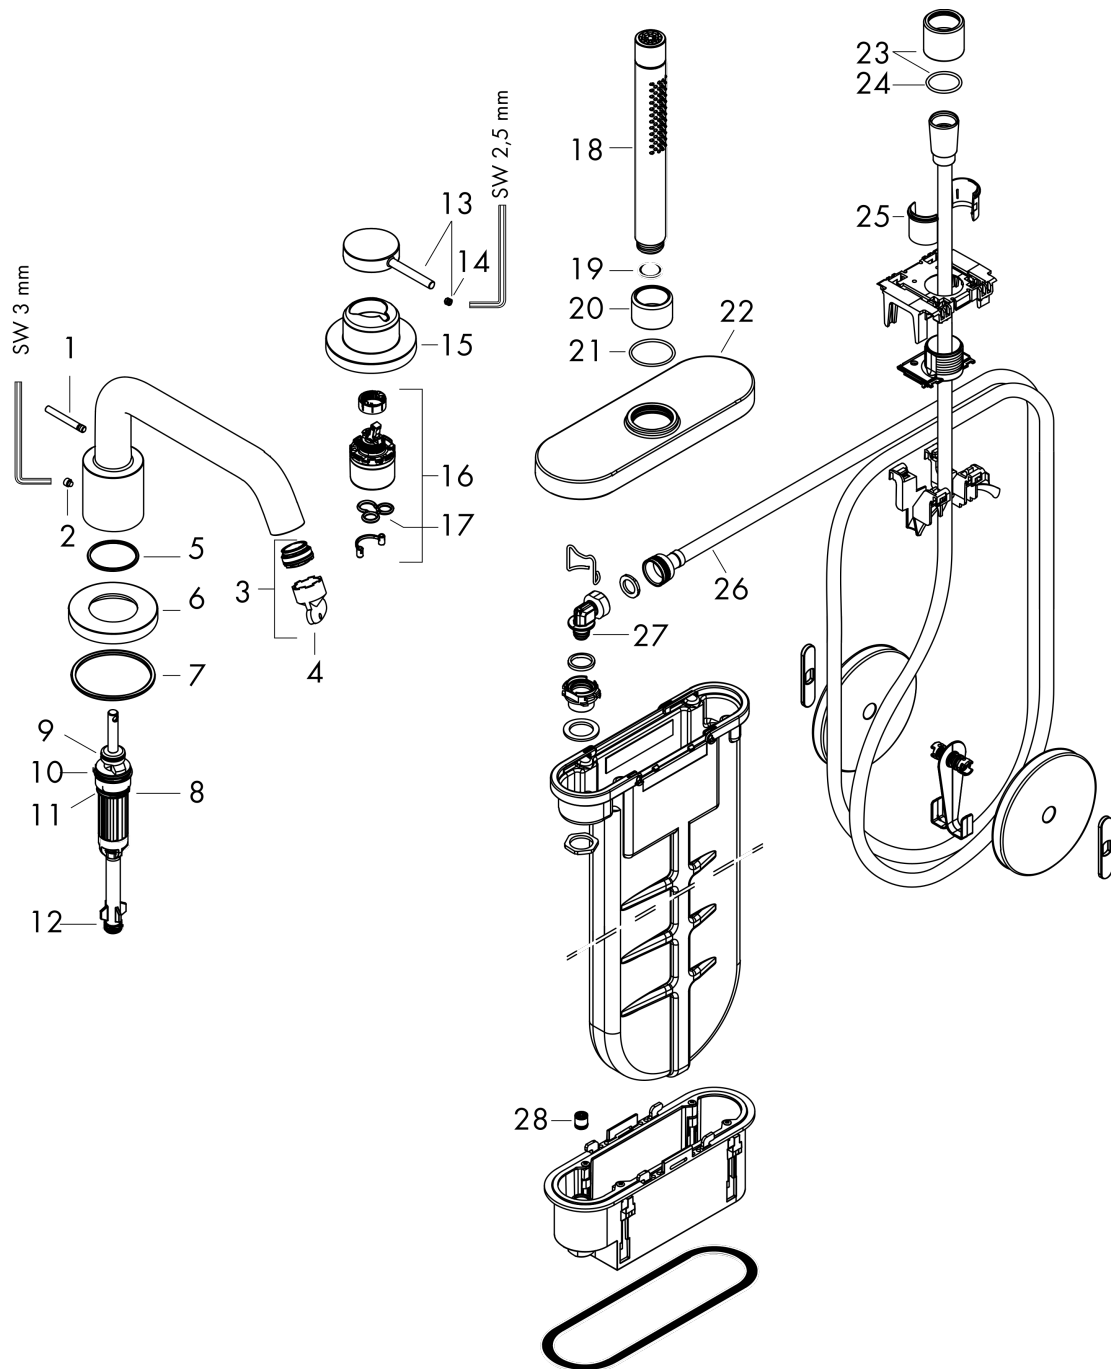

Tecturis S 3-gats ééngreeps badrandmengkraan met sBox

Finish: **Mat zwart** Artikelnummer: **73447670**

Beschrijving

- voorsprong uitloop 194 mm
- doorstroomhoeveelheid bovenste uitloop: 9 l/min
- doorstroomhoeveelheid onderuitloop: 20 l/min
- straalsoort mengkraan: normale straal
- straalsoort handdouche: Rain, MonoRain
- sBox voor een stille, soepele en beschermde geleiding van de slang
- maximale doorstroomhoeveelheid bij 3 bar: 20 l/min
- keramisch kardoes
- omstelling met automatische reset
- met geïntegreerde zekerheidscombinatie EN 1717. Let op: alleen te gebruiken in combinatie met Exafill
- aansluiting: inbouwdeel
- montage op badrand

Explosietekening

Bouwjaar: >10/23

Tecturis S**3-gats ééngreeps badrandmengkraan met sBox**Finish: **Mat zwart** Artikelnummer: **73447670****Reserveonderdelenlijst**

Bouwjaar: >10/23

Regel	Beschrijving	Artikelnummer	Prijs incl. BTW	VE
1	trekknop	98707670	32,79 €	1
2	inbusschroef M6x6	97660000	2,90 €	1
3	perlator M24x1 (38 l/min)	93965000	22,39 €	1
4	montagesleutel	95290000	8,11 €	1
5	O-ring 41x1,5	98168000	2,90 €	1
6	rozet voor uitloop	93978670	180,65 €	1
7	O-ring 58x3	98202000	2,90 €	1
8	omstelling compl.	96775000	70,30 €	1
9	O-Ring 14x2,5	98189000	2,90 €	1
10	O-Ring 23x2,5	98183000	2,90 €	1
11	O-ring 20x2,5	92602000	4,96 €	1
12	O-ring 9x2,5	98217000	2,90 €	1
13	greep	87117670	64,61 €	1
14	inbusschroef M5x5	98446000	2,90 €	1
15	rozet voor greep	87124670	64,61 €	1
16	kardoes compl.	93895000	70,30 €	1
17	dichting	95008000	8,11 €	1
18	Handdouche	28532670	-	1
19	zeefdichting	94246000	2,90 €	1
20	moer	97584670	20,21 €	1
21	O-Ring 32x2	98193000	2,90 €	1
22	rozet	93505670	180,65 €	1
23	moer	93591XXX	> 123,78 €	-
24	O-ring 24x2	98388000	2,90 €	1
25	inleg voor douchehouder	96942000	11,13 €	1
26	sBox	94679000	317,87 €	1
27	O-ring 9x2	98119000	2,90 €	1
28	terugslagklep DW 10	96456000	8,11 €	1
a	Basisset	13481180	-	1
b	montageframe	93908000	70,30 €	1
c	sBox	94679000	317,87 €	1