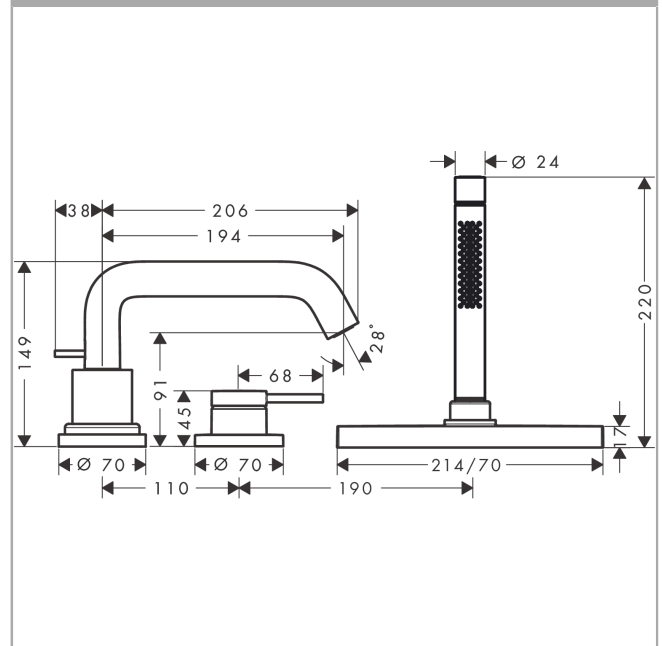

Maattekening