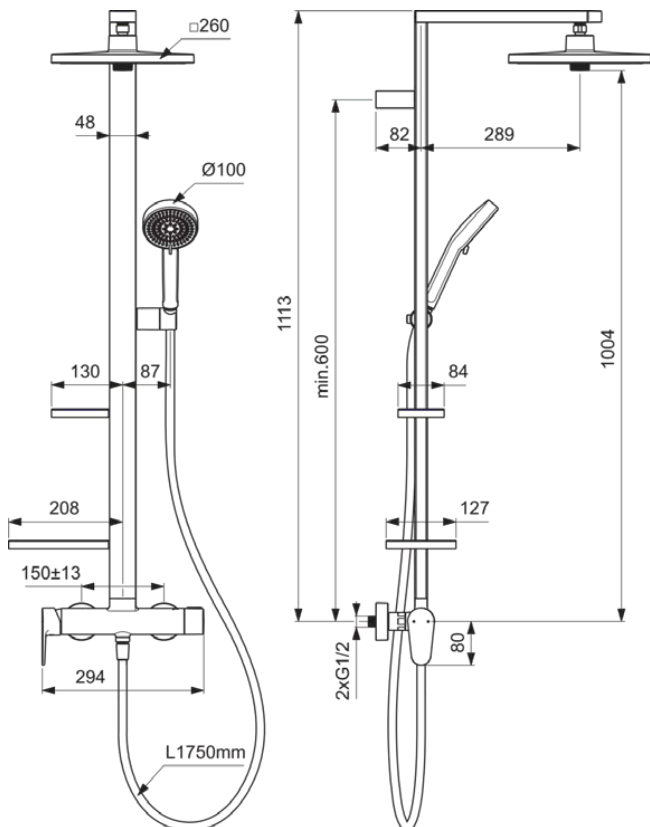

CERAFLOW ALU+

BE204XG

CERAFLOW ALU+ | Douchesysteem 345x501x1113 mm in matzwart afwerking, 12 l/min (3 bar)
| Meerdere straalsoorten, Ecoflow

Afbeelding & technische tekening

Algemene informatie

Productcategorie:	Douchesystemen
Producttype:	Douchesysteem
Merk:	Ideal Standard
Collectie:	CERAFLOW ALU+
Ontwerper:	Palomba Serafini Associati
Colour:	XG - Matzwart
Afwerking van het oppervlak:	mat
Hoogte (mm):	1113
Breedte (mm):	345
Lengte / sprong (mm):	501
Bevestigingswijze:	S-koppelingen
Nettogewicht (kg):	4.59
EAN-code:	3800861139805

Producten die meegeleverd worden

BE223XG:	IDEALRAIN ALU+ Hoofddouche 260x260x82 mm in matzwart afwerking
BD580XG:	IDEALRAIN ALU+ Handdouche met meerdere functies 100x56x232 mm in matzwart afwerking, 8 l/min (3 bar)
BE175XG:	IDEALRAIN Doucheslang 1750 mm in matzwart afwerking
B961890XG:	Doucheslang
A861631XG:	Vervangende zeepschaal
A861632XG:	Vervangende zeepschaal

Instelbare straalsoorten:	Ja
Aantal rozetten:	2
Aantal grepen:	1
Aantal straalsoorten:	2
Kleurcode:	XG
Kleuromschrijving:	matzwart
In hoogte verstelbare handdouche:	Ja
Positie greep:	Zijkant

CERAFLOW ALU+

BE204XG

CERAFLOW ALU+ | Douchesysteem 345x501x1113 mm in matzwart afwerking, 12 l/min (3 bar)
| Meerdere straalsoorten, Ecoflow

Product specificaties

Maximale volumestroom bij 3 bar (l/min):	12
Maximale volumestroom bij 3 bar (l/min) voor alle uitgangen:	12
Max. debiet bij 3 bar (l) voor hoofddouche:	12
PVD technologie:	Nee
Vorm van de rozet(ten):	Rond
Schroefdraad van de doucheslang:	G 1/2
Oppervlakte dekking:	gecoat
Afwerking van het oppervlak:	mat
Type greep:	Hendel
Type straalsoort(en):	Motregen / Regen
Type temperatuurregeling:	Handmatig bediend
Met omstelling:	Ja
Met rozet(ten):	Ja
Met handdouche:	Ja
Met grepen:	Ja
Met hoofddouche:	Ja
Met legplank(en):	Nee
Met doucheslang:	Ja
Met zijdouche:	Nee
Met glijstuk:	Ja
Met zeepbak:	Nee
Met wandaansluitbocht:	Nee
Inclusief bevestigingsmateriaal:	Ja
Bevestigingswijze:	S-koppelingen
Bevestigingswijze:	Wand