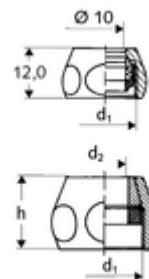

Artikelnummer: 26 509 06 99

Klemschroefkoppeling - compleet

Messing conus-klemschroefkoppeling.

Leveringsomvang

- Wartelmoer
- Klemring (messing conus, rubberen dichting, basisring)

Technische gegevens

- Werkstof: Wartelmoer Messing
- Oppervlak: Chroom
- Aansluiting: Ø 10, DN 15 G 1/2 V