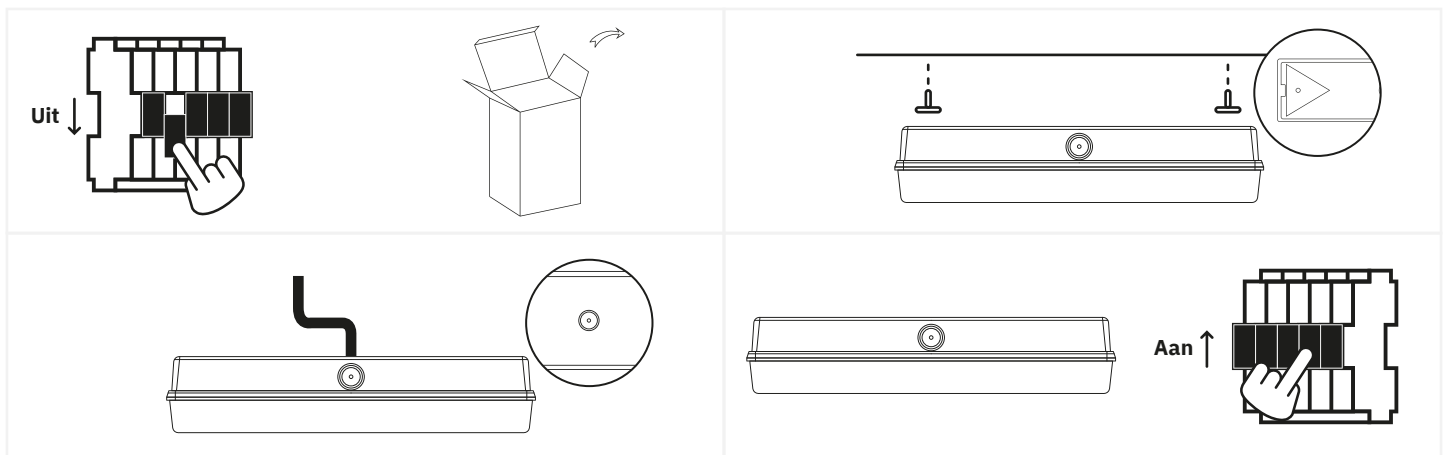

Omschrijving

Deze stevige plafondlamp is voorzien van een industrieel uiterlijk en beschikt over een waterdichte afdichting (IP65), waardoor deze lamp zowel binnen als buiten zijn mannetje staat.

De lamp is geschikt voor plaatsing in diverse ruimtes als kantoren, woonruimtes, scholen, hotels en andere publieke ruimtes.

Installatie

1. Schakel de stroom uit en haal het product en bijhorende onderdelen uit de verpakking.
2. Bepaal de locatie voor installatie en boor gaten in het plafond gebaseerd op de achterkant van de lamp;
3. Boor een gat op een van de aangegeven plekken op de lamp, waarna je bekabeling binnen de lamp verwerkt;
4. Controleer de complete installatie. Mocht dit in orde zijn, kun je de stroom weer activeren.