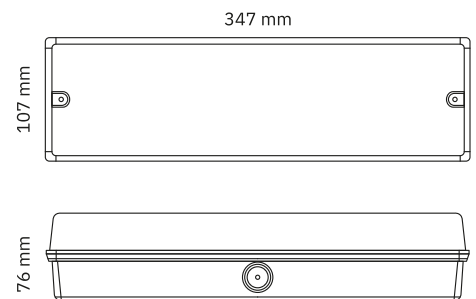

Voor het eerste gebruik

Voordat je met dit product aan de slag gaat, is het raadzaam om de bestelling te controleren volledigheid en eventuele schade. Indien dit het geval is, neem dan contact op met Tronix Lighting.

Omschrijving

Deze stevige plafondlamp is voorzien van een industrieel uiterlijk en beschikt over een waterdichte afdichting (IP65), waardoor deze lamp zowel binnen als buiten zijn mannetje staat.

De lamp is geschikt voor plaatsing in diverse ruimtes als kantoren, woonruimtes, scholen, hotels en andere publieke ruimtes.

Kenmerken

- Hoogwaardige kwaliteit interne driver met optimale warmteafvoer;
- Direct aansluitbaar door middel van aansluitblokje op het armatuur;
- Prettige, werkzame kleurtemperatuur van 4000K;
- Lange levensduur van 30.000 uur.