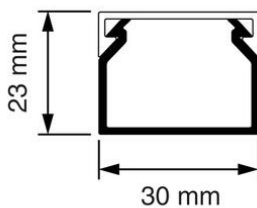

## Kabelkokers Z25 + KK

**KK 30x23 Kabelkoker crème (RAL 1013)**

- Geleverd met deksel.
- Voorzien van sleufen spijkergaten.
- Inwendige afmetingen: 27 x 20 mm

|                                     |                          |
|-------------------------------------|--------------------------|
| <b>Artikelnr.:</b>                  | <b>AT9098</b>            |
| EAN:                                | 8712259012056            |
| Kleur                               | Wit                      |
| Verpakkingshoeveelheid              | 48 lgt. x 2 m            |
| Beschermingsgraad (IP)              | -                        |
| Materiaal                           | Kunststof                |
| Hoogte                              | 23 mm                    |
| Breedte                             | 30 mm                    |
| Lengte                              | 2000 mm                  |
| Halogeenvrij                        | Nee                      |
| Bruikbare doorsnede                 | 540 mm <sup>2</sup>      |
| Soort bevestiging                   | Bodemponsing(perforatie) |
| RAL-nummer                          | 1013                     |
| Kwaliteitsklasse                    | PVC                      |
| Oppervlaktebescherming              | Geen (onbehandeld)       |
| Transparant                         | Nee                      |
| Antibacteriële behandeling          | Nee                      |
| Slagvastheid                        | -                        |
| Uitvoering deksel, paneel           | Los (in vrac)            |
| Geschikt voor functiebehoud         | Ja                       |
| Aantal vaste scheidingswanden       |                          |
| Aantal insteekbare scheidingswanden |                          |
| Met kabelbevestigingsklem           | Nee                      |
| Beschermfolie                       | Nee                      |
| Met gootkoppelstuk                  | Nee                      |
| Leverbaar op rol                    | Nee                      |
| Uitbreekpoorten                     | Nee                      |
| Verzending                          | 48                       |