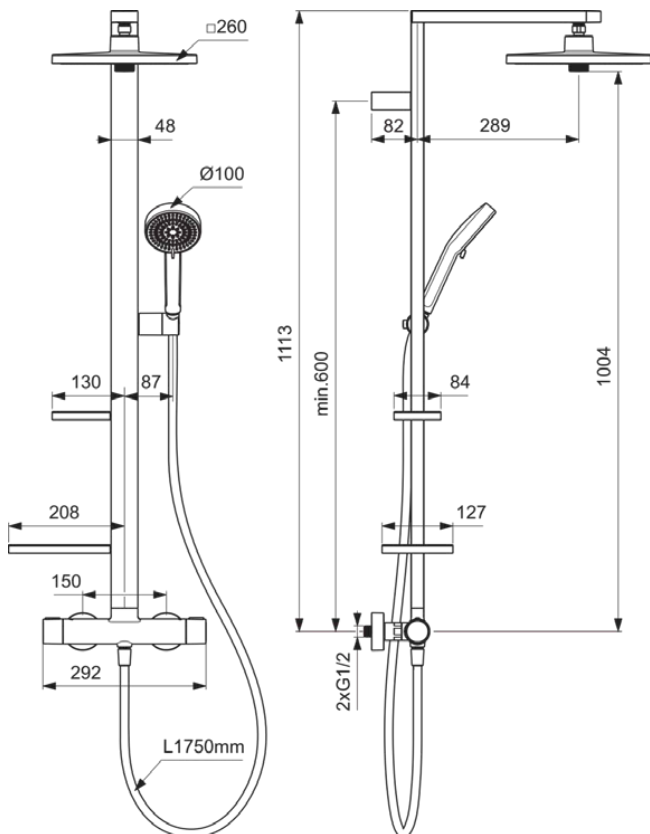

## BE210RO

CERATHERM ALU+ | Douchesysteem 345x501x1113 mm in rose afwerking, 12 l/min (3 bar) | Meerdere straalsoorten, Thermostatische functie, Water- en energiebesparend, Ecoflow, Veiligheidsstop

### Algemene informatie

Productcategorie:	Douchesystemen
Producttype:	Douchesysteem
Merk:	Ideal Standard
Collectie:	CERATHERM ALU+
Ontwerper:	Palomba Serafini Associati
Colour:	RO - Rose
Afwerking van het oppervlak:	satijn
Hoogte (mm):	1113
Breedte (mm):	345
Lengte / sprong (mm):	501
Bevestigingswijze:	S-koppelingen
Nettogewicht (kg):	4,34
EAN-code:	3800861139683

### Producten die meegeleverd worden

BE223RO:	IDEALRAIN ALU+   Hoofddouche 260x260x82 mm in rose afwerking
BD580RO:	IDEALRAIN ALU+   Handdouche met meerdere functies 100x56x232 mm in rose afwerking, 8 l/min (3 bar)
BE175RO:	IDEALRAIN   Doucheslang 1750 mm in rose afwerking
A861631RO:	Vervangende zeepschaal
A861632RO:	Vervangende zeepschaal