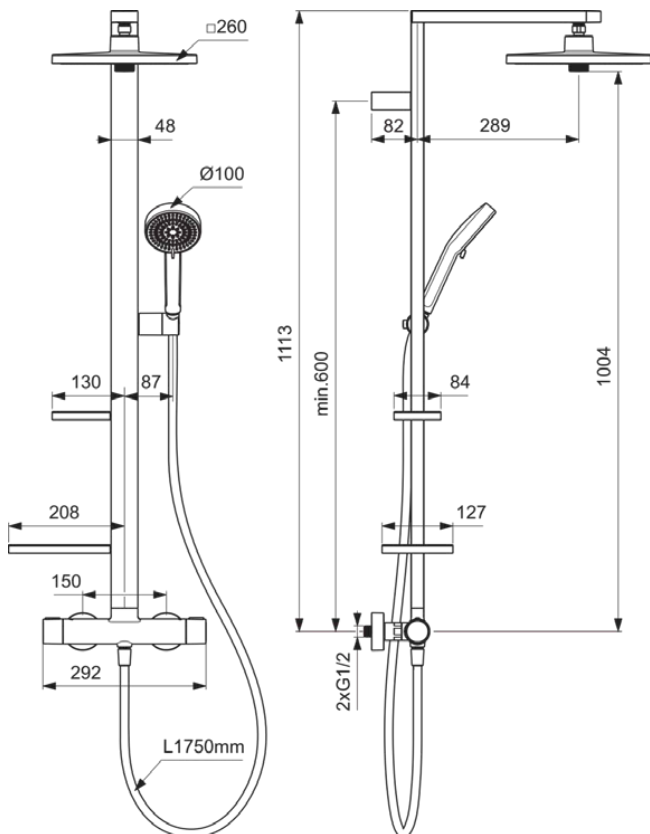

CERATHERM ALU+

BE210SI

CERATHERM ALU+ | Douchesysteem 345x501x1113 mm in Zilver afwerking, 12 l/min (3 bar)
| Meerdere straalsoorten, Thermostatische functie, Water- en energiebesparend, Ecoflow, Veiligheidsstop

Afbeelding & technische tekening

Algemene informatie

Productcategorie:	Douchesystemen
Producttype:	Douchesysteem
Merk:	Ideal Standard
Collectie:	CERATHERM ALU+
Ontwerper:	Palomba Serafini Associati
Colour:	SI - Zilver
Afwerking van het oppervlak:	satijn
Hoogte (mm):	1113
Breedte (mm):	345
Lengte / sprong (mm):	501
Bevestigingswijze:	S-koppelingen
Nettogewicht (kg):	4,34
EAN-code:	3800861139676

Producten die meegeleverd worden

BE223SI:	IDEALRAIN ALU+ Hoofddouche 260x260x82 mm in Zilver afwerking
BD580SI:	IDEALRAIN ALU+ Handdouche met meerdere functies 100x56x232 mm in Zilver afwerking, 8 l/min (3 bar)
BE175SI:	IDEALRAIN Doucheslang 1750 mm in Zilver afwerking
A861631SI:	Vervangende zeepschaal
A861632SI:	Vervangende zeepschaal

Product specificaties

Maximale volumestroom bij 3 bar (l/min):	12
Maximale volumestroom bij 3 bar (l/min) voor alle uitgangen:	12
Max. debiet bij 3 bar (l) voor hoofddouche:	12
PVD technologie:	Nee
Vorm van de rozet(ten):	Rond
Schroefdraad van de doucheslang:	G 1/2
Oppervlakte dekking:	nat gelakt
Afwerking van het oppervlak:	satijn
Thermostatisch:	Ja
Type greep:	Draaiknop
Type straalsoort(en):	Motregen / Regen
Type temperatuurregeling:	Thermostatisch
Met omstelling:	Ja
Met rozet(ten):	Ja
Met handdouche:	Ja
Met grepen:	Ja
Met hoofddouche:	Ja
Met legplank(en):	Nee
Met doucheslang:	Ja
Met zijdouche:	Nee
Met glijstuk:	Ja
Met zeepbak:	Nee
Met wandaansluitbocht:	Nee
Inclusief bevestigingsmateriaal:	Ja
Bevestigingswijze:	S-koppelingen
Bevestigingswijze:	Wand