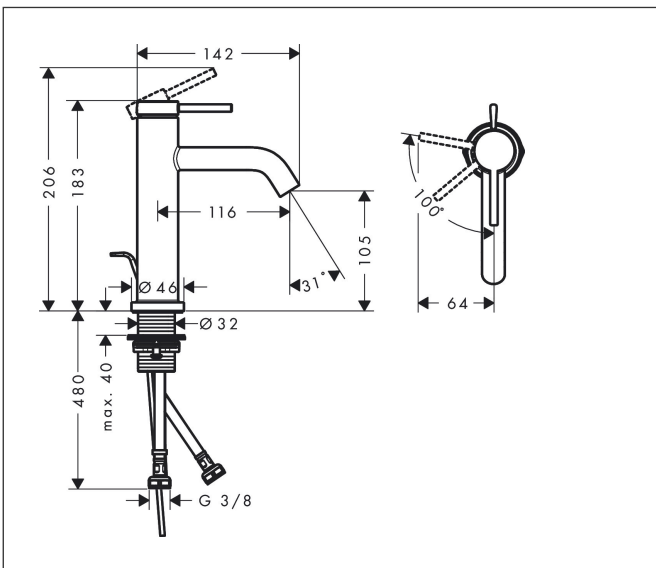

Merk	hansgrohe
Artikelnaam	Tecturis S Eéngreeps wastafelkraan 110 CoolStart EcoSmart+ met pop-up afvoer
Art.nr.	73314700
Oppervlakte	Mat wit
Netto prijs	253,93 EUR

Product foto

Kenmerken

- ComfortZone: 110
- voorsprong uitloop 116 mm
- uitloophoogte: 105 mm
- greepvariant: Met pingreep
- vaste uitloop
- straalsoort: normale straal
- maximale doorstroomhoeveelheid bij 3 bar: 4 l/min
- keramisch kardoes
- pop-up afvoergarnituur G 1 ¼
- materiaal afvoergarnituur: metaal
- koud water met de greep in de middenpositie, bespaart energie en kosten
- EU taxonomie: max 6l/min - draagt substantieel bij aan duurzaamheid

Maat tekeningen

Technologie

Merk: hansgrohe
 Artikelnaam: **Tecturis S** Ééngreeps wastafelkraan 110 CoolStart EcoSmart+ met pop-up afvoer
 Art.nr.: 73314700
 Oppervlakte: Mat wit
 Netto prijs: 253,93 EUR

Stroomschema

Merk	hansgrohe
Artikelnaam	Tecturis S Ééngreeps wastafelkraan 110 CoolStart EcoSmart+ met pop-up afvoer
Art.nr.	73314700
Oppervlakte	Mat wit
Netto prijs	253,93 EUR

Explosietekening voor bouwjaar: >06/23

Merk	hansgrohe
Artikelnaam	Tecturis S Eéngreeps wastafelkraan 110 CoolStart EcoSmart+ met pop-up afvoer
Art.nr.	73314700
Oppervlakte	Mat wit
Netto prijs	253,93 EUR

Onderdelen voor bouwjaar: >06/23

Pos	Beschrijving	Art.nr.	Prijs
1	greep	94986700	60,90
2	greepstop	93735700	7,70
3	inbusschroef M5x5	98446000	3,00
4	rozet	94987700	24,90
5	moer	94989000	7,70
6	O-ring 28x1,5	98421000	3,00
7	O-ring 25x1,5	98146000	4,80
8	O-ring 29x2	98391000	3,00
9	kardoes compl.	93760000	78,40
10	dichting	93383000	10,40
11	kardoesadapter	95975000	7,70
12	O-ring 23x2	98398000	3,00
13	perlator M16,5x1 (4,5 l/min)	92875000	16,60
14	montagesleutel	98987000	7,70
15	vlakdichting	98749000	4,80
16	schachtbevestigingsset compl. (Ø 32)	13961000	20,40
17	aansluitslang 600 mm M8x0,75 G3/8	96556000	20,40
18	O-ring 6,6x1,6	93019000	3,00
19	trekstang	96657700	15,60
a	afvoergarnituur	94139700	137,30