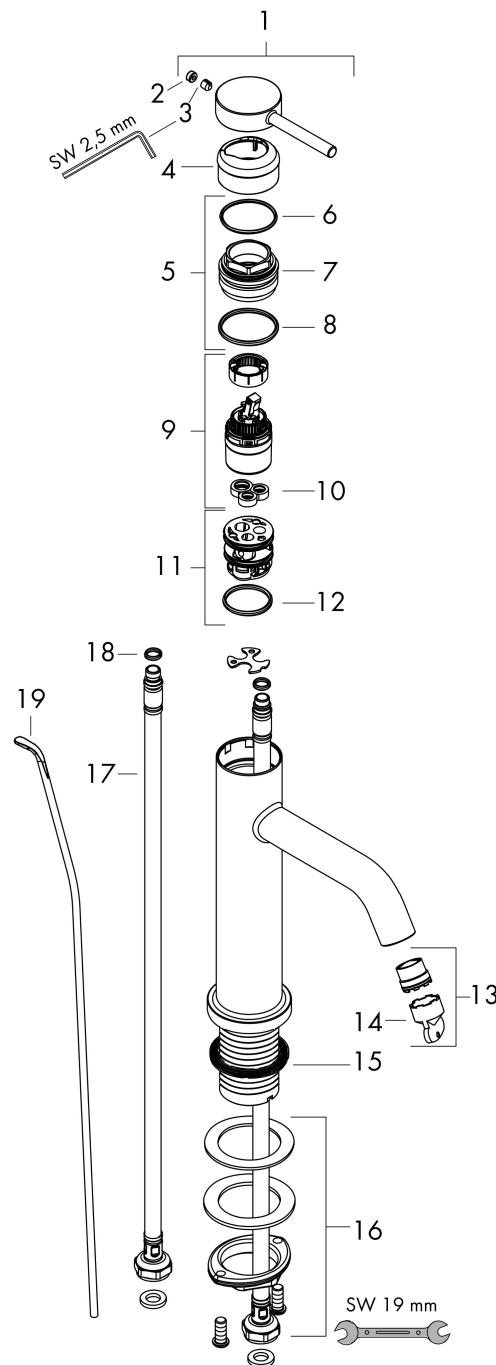

Merk	hansgrohe
Artikelnaam	Tecturis S Eéngreeps wastafelkraan 110 CoolStart EcoSmart+ met pop-up afvoer
Art.nr.	73314700
Oppervlakte	Mat wit
Netto prijs	253,93 EUR

Product foto

Kenmerken

- ComfortZone: 110
- voorsprong uitloop 116 mm
- uitloophoogte: 105 mm
- greepvariant: Met pingreep
- vaste uitloop
- straalsoort: normale straal
- maximale doorstroomhoeveelheid bij 3 bar: 4 l/min
- keramisch kardoes
- pop-up afvoergarnituur G 1 ¼
- materiaal afvoergarnituur: metaal
- koud water met de greep in de middenpositie, bespaart energie en kosten
- EU taxonomie: max 6l/min - draagt substantieel bij aan duurzaamheid

Maat tekeningen

Technologie

Merk: hansgrohe
 Artikelnaam: **Tecturis S** Ééngreeps wastafelkraan 110 CoolStart EcoSmart+ met pop-up afvoer
 Art.nr.: 73314700
 Oppervlakte: Mat wit
 Netto prijs: 253,93 EUR

Stroomschema

Merk	hansgrohe
Artikelnaam	Tecturis S Ééngreeps wastafelkraan 110 CoolStart EcoSmart+ met pop-up afvoer
Art.nr.	73314700
Oppervlakte	Mat wit
Netto prijs	253,93 EUR

Explosietekening voor bouwjaar: >06/23

Merk	hansgrohe
Artikelnaam	Tecturis S Eéngreeps wastafelkraan 110 CoolStart EcoSmart+ met pop-up afvoer
Art.nr.	73314700
Oppervlakte	Mat wit
Netto prijs	253,93 EUR

Onderdelen voor bouwjaar: >06/23

Pos	Beschrijving	Art.nr.	Prijs
1	greep	94986700	60,90
2	greepstop	93735700	7,70
3	inbusschroef M5x5	98446000	3,00
4	rozet	94987700	24,90
5	moer	94989000	7,70
6	O-ring 28x1,5	98421000	3,00
7	O-ring 25x1,5	98146000	4,80
8	O-ring 29x2	98391000	3,00
9	kardoes compl.	93760000	78,40
10	dichting	93383000	10,40
11	kardoesadapter	95975000	7,70
12	O-ring 23x2	98398000	3,00
13	perlator M16,5x1 (4,5 l/min)	92875000	16,60
14	montagesleutel	98987000	7,70
15	vlakdichting	98749000	4,80
16	schachtbevestigingsset compl. (Ø 32)	13961000	20,40
17	aansluitslang 600 mm M8x0,75 G3/8	96556000	20,40
18	O-ring 6,6x1,6	93019000	3,00
19	trekstang	96657700	15,60
a	afvoergarnituur	94139700	137,30