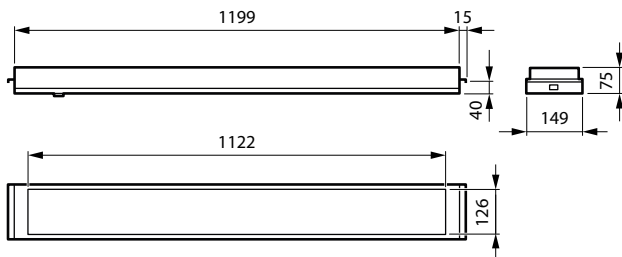

TrueBlend inbouw

Conform EU RoHS-richtlijn	Ja
Brandbaarheidscategorie van de diffuser	TP(b) diffuser flammability class
Prestaties bij omgevingstemperatuur Tq	25 °C
Bereik omgevingstemperatuur	+10 tot +35 °C

Initiële prestaties (conform IEC)

Tolerantie lichtstroom	+/-10%
Aanvankelijke kleurkwaliteit	(0.38, 0.38) SDCM ≤3.0
Tolerantie energieverbruik	+/-10%
Initiële Tolerantie kleurweergave-index	+/-2

Prestaties gedurende tijd (conform IEC)

Uitvalpercentage van regel-VSA bij mediaan bruikbare levensduur van 50.000 uur	2,5 %
Uitvalpercentage voorschakelapparatuur bij mediaan bruikbare levensduur van 100.000 uur	5 %
Lumenbehoud (EN-IEC 62722-2-1) bij mediaan bruikbare levensduur van 50.000 uur	L90

Lumenbehoud (EN-IEC 62722-2-1) bij mediaan bruikbare levensduur van 100.000 uur	L80

Productgegevens

Productnaam voor bestelling	RC455B 28S/940 MXO L1200 W150 B40
Volledige productnaam	RC455B 28S/940 MXO L1200 W150 B40
Full EOC	872016962180000
Bestelcode	8720169621800
Materiaalnr. (12NC)	910505103956
Lokale code	8720169621800
Numerator - Aantal per pak	1
EAN/UPC - product/behuizing	8720169621800
Numerator - Dozen per buitendoos	1
EAN/UPC - Case	8720169621800
Code productfamilie	RC455B [TrueBlend Recessed Bandraster]

Maatschets