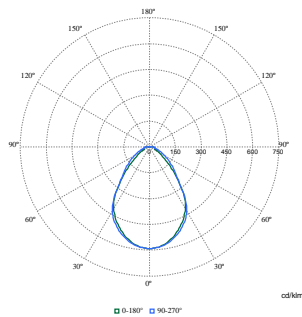

Fotometrische gegevens

Polar Normal (separate) - RC450BI - 910505103956